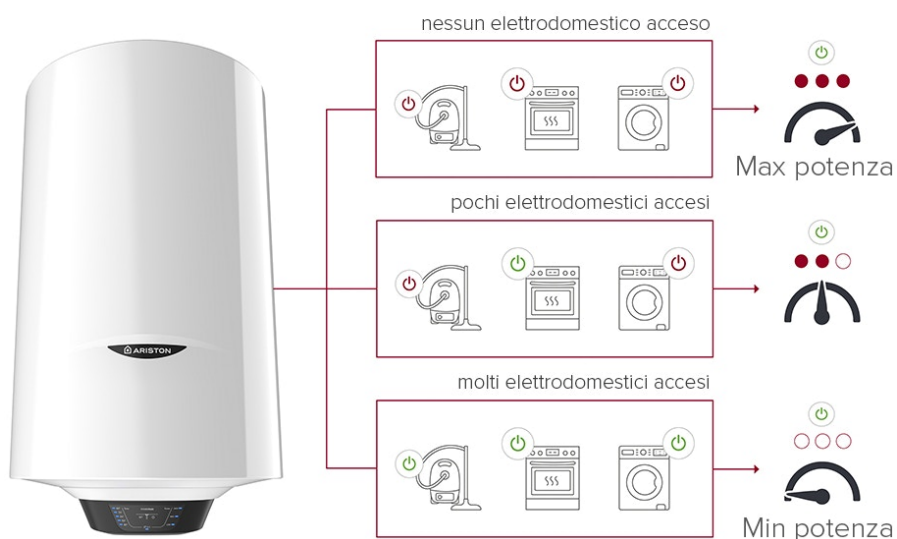

Acqua calda, senza preoccupazioni. In caso di sovraccarico della rete elettrica dovuto all'attività simultanea di più elettrodomestici, la tecnologia anti-blackout di Pro1 Powerflex avvisa l'utente del sovraccarico e riduce autonomamente la potenza utilizzata dallo scaldacqua*, riportando la potenza totale assorbita dall'abitazione nei limiti stabiliti dal contratto. Quando lo scaldacqua è acceso ma non sta scaldando l'acqua, Pro 1 Powerflex segnala tempestivamente il sovraccarico della rete elettrica tramite un indicatore acustico e luminoso, permettendo di intervenire per evitare spiacevoli blackout.

Ti avvisa non appena è pronta l'acqua calda sufficiente per fare una doccia.

Ti permette di risparmiare fino al 14% sulle bollette.

Pro 1 Powerflex sfrutta tutta la potenza disponibile sulla rete per garantire prestazioni superiori. Grazie alla potenza massima di 2,5kw i tempi di riscaldamento dell'acqua possono essere ridotti fino al 50%** , lasciando automaticamente a T-Flex 2.0 il compito della sua gestione in base al carico della rete. * T-Flex 2.0 interviene solo sullo scaldacqua e segnala il sovraccarico di rete nel caso questo permanga anche dopo la sua entrata in funzione. ** Rispetto a uno scaldacqua elettrico standard da 1,2 kW.

T-FLEX 2.0, COME FUNZIONA?

T-Flex 2.0 modula la potenza dello scaldacqua in base al carico della rete domestica limitando il rischio di blackout.

Caratteristiche

- Scaldabagno elettrico con la nuova tecnologia **anti-blackout**: regola automaticamente la potenza per minimizzare il rischio di blackout e massimizzare le performance, avendo acqua calda più velocemente
- Tecnologia **WaterPlus**: fino al **16% in più di acqua** disponibile
- **Interfaccia semplice** e intuitiva, con design classico