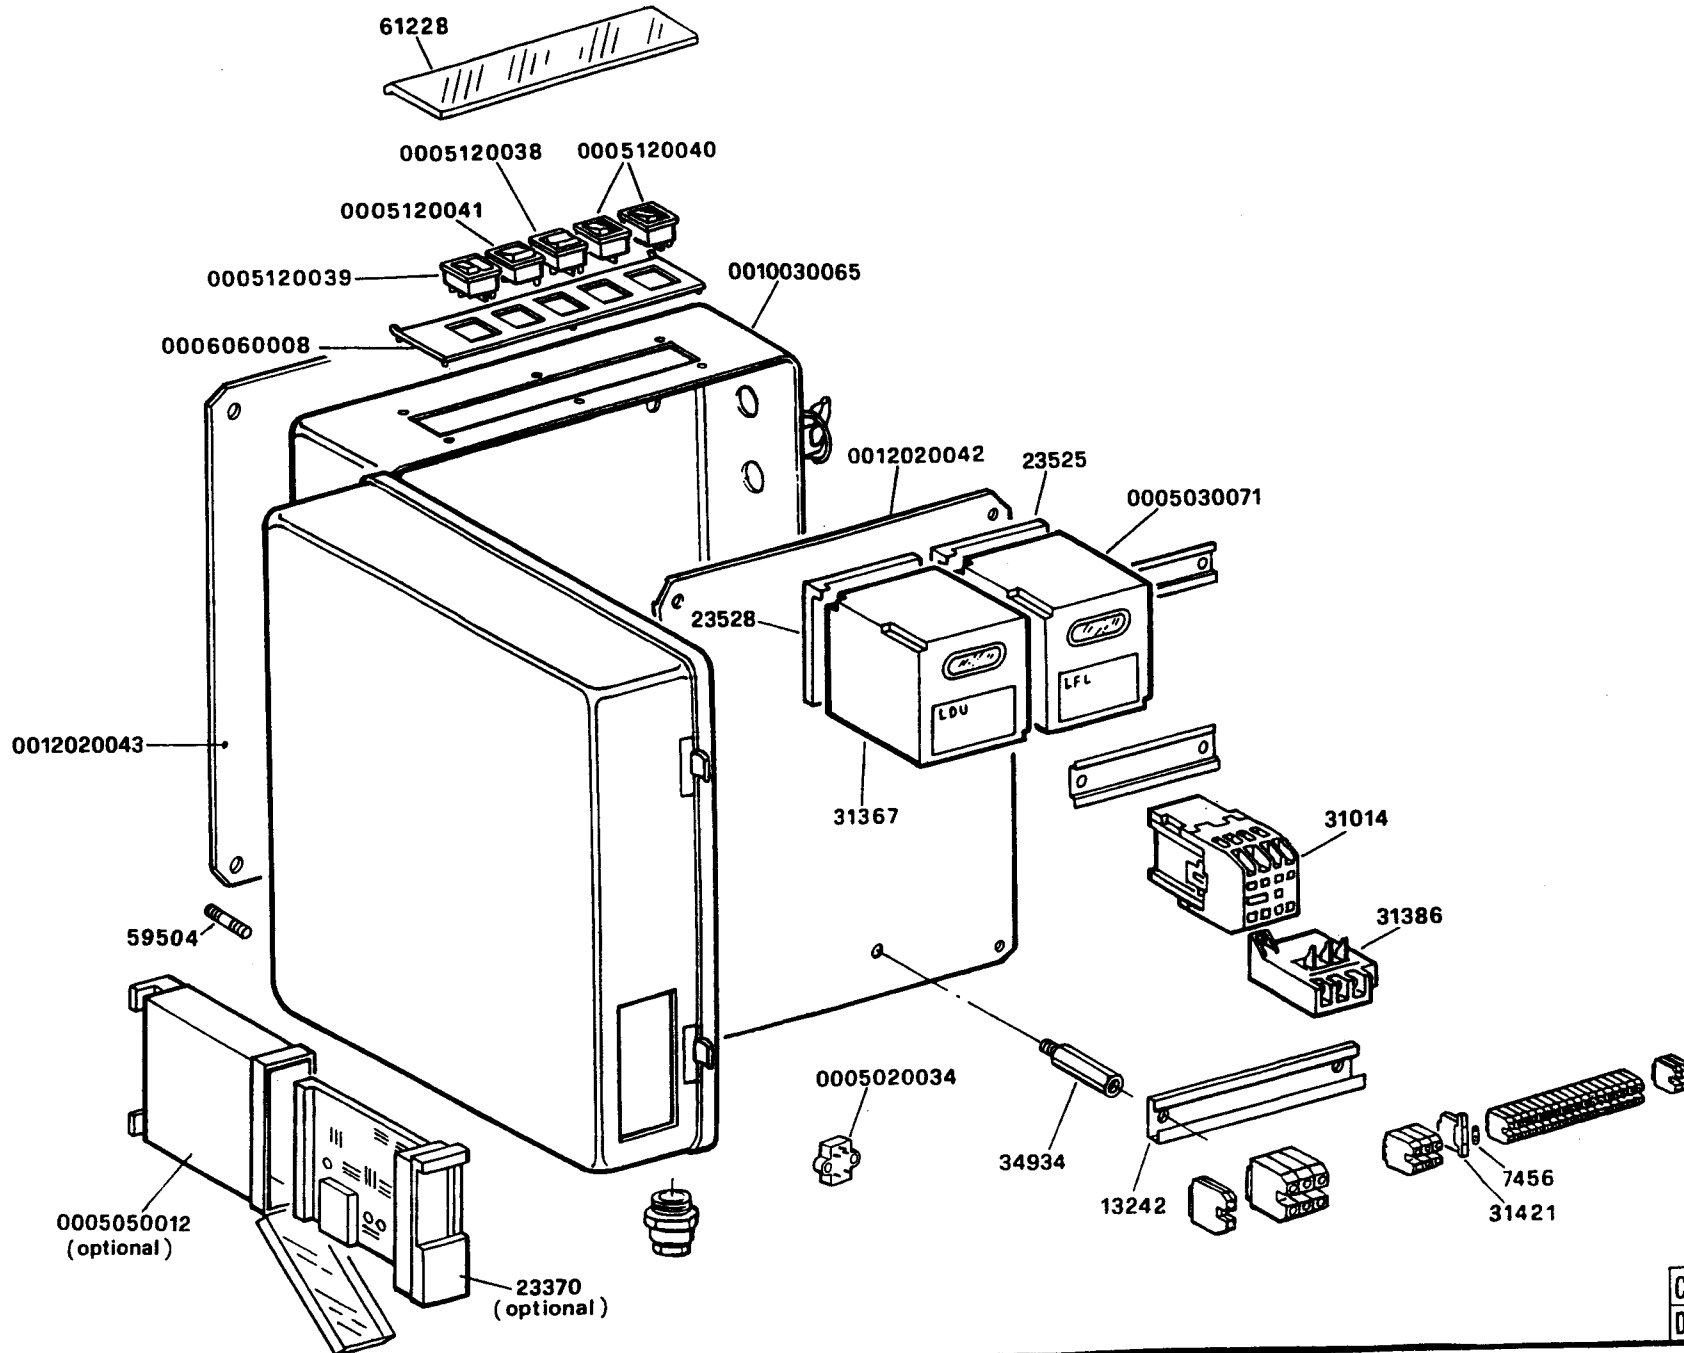

GRUPPO MODULATORE - MODULATING SYSTEM - SYSTEME DE MODULATION - MODULATIONSSYSTEM

cod.16283

Cod. 0002990920 Rev.2
Data 12-02-2001 dis.Balboni

900423 - RAMPA GAS - TREN DE GAS - GAS TRAIN - RAMPE A GAZ - GASRAMPE 2"

Cod. 0002990924 Rev. 1
Data 22-05-2000 dis. Balboni

900864 - RAMPA GAS - TREN DE GAS - GAS TRAIN - RAMPE A GAZ - GASRAMPE 2"

Cod. 0002992023 Rev. 0
Data 22-05-2000 dis. Balboni

QUADRO ELETTRICO - CONTROL PANEL - CUADRO ELECTRICO - APPAREILLAGE ELECTRIQUE - SCHALTGERAETE

Cod. 0002992022 Rev.0
Data 22-05-2000 dis. Balboni

TAV. C247