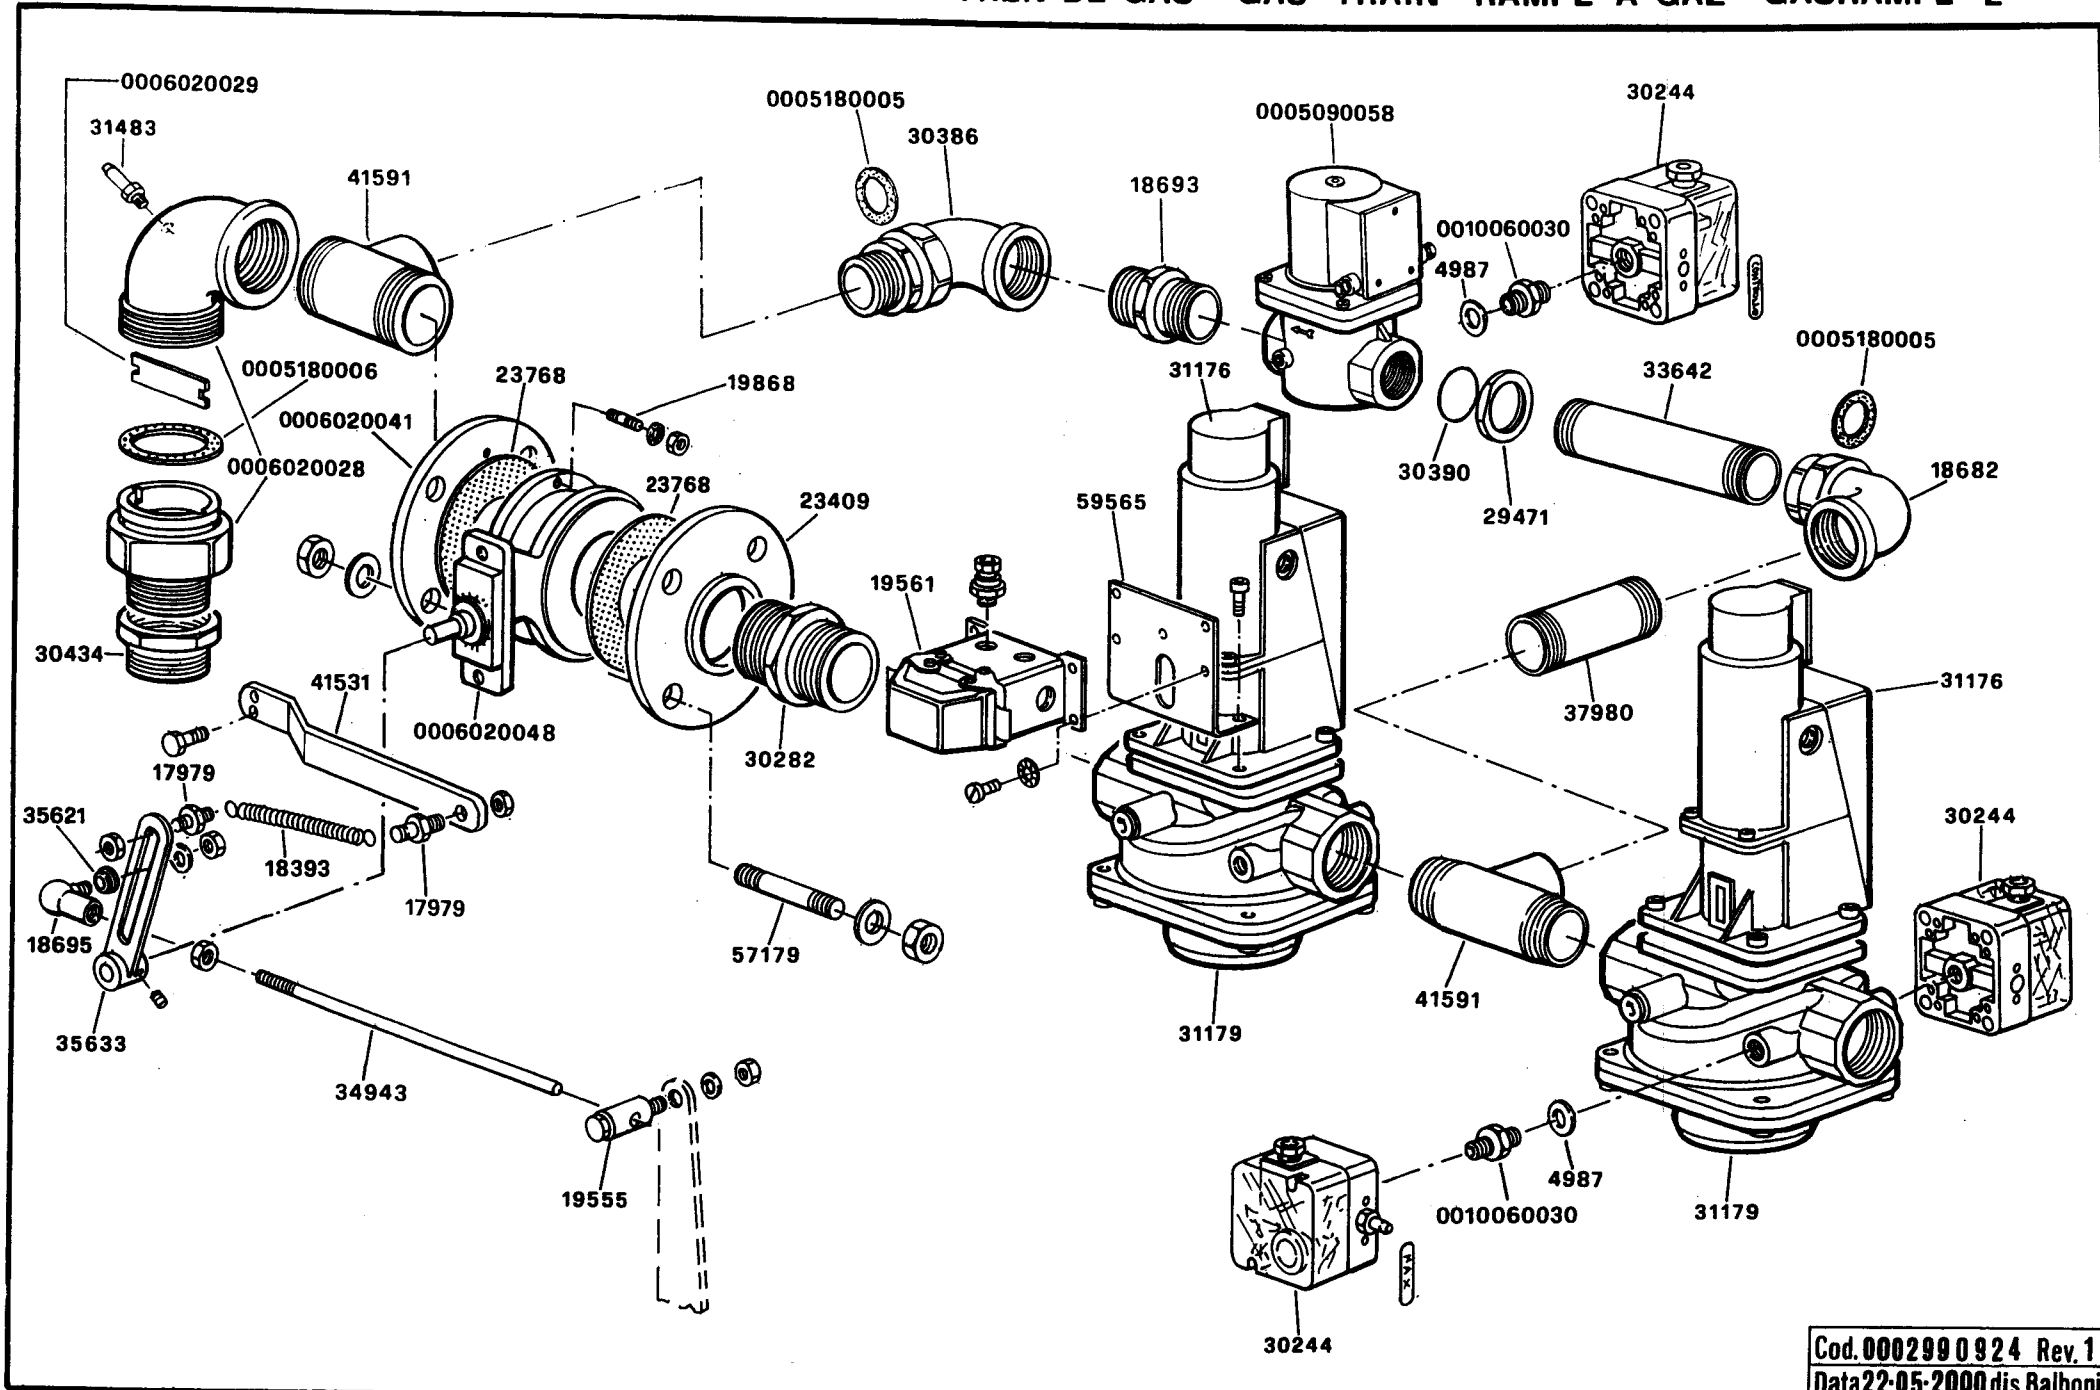

GRUPPO MODULATORE - MODULATING SYSTEM - SYSTEME DE MODULATION - MODULATIONSSYSTEM

cod.16283

Cod. 0002990920 Rev.2
Data 12-02-2001 dis.Balboni

900423 - RAMPA GAS - TREN DE GAS - GAS TRAIN - RAMPE A GAZ - GASRAMPE 2"

Cod. 0002990924 Rev. 1
Data 22-05-2000 dis. Balboni

900864 - RAMPA GAS - TREN DE GAS - GAS TRAIN - RAMPE A GAZ - GASRAMPE 2"

Cod. 0002992023 Rev. 0
Data 22-05-2000 dis. Balboni

QUADRO ELETTRICO - CONTROL PANEL - CUADRO ELECTRICO - APPAREILLAGE ELECTRIQUE - SCHALTGERAETE

Cod. 0002992022 Rev.0
Data 22-05-2000 dis. Balboni

TAV. C247