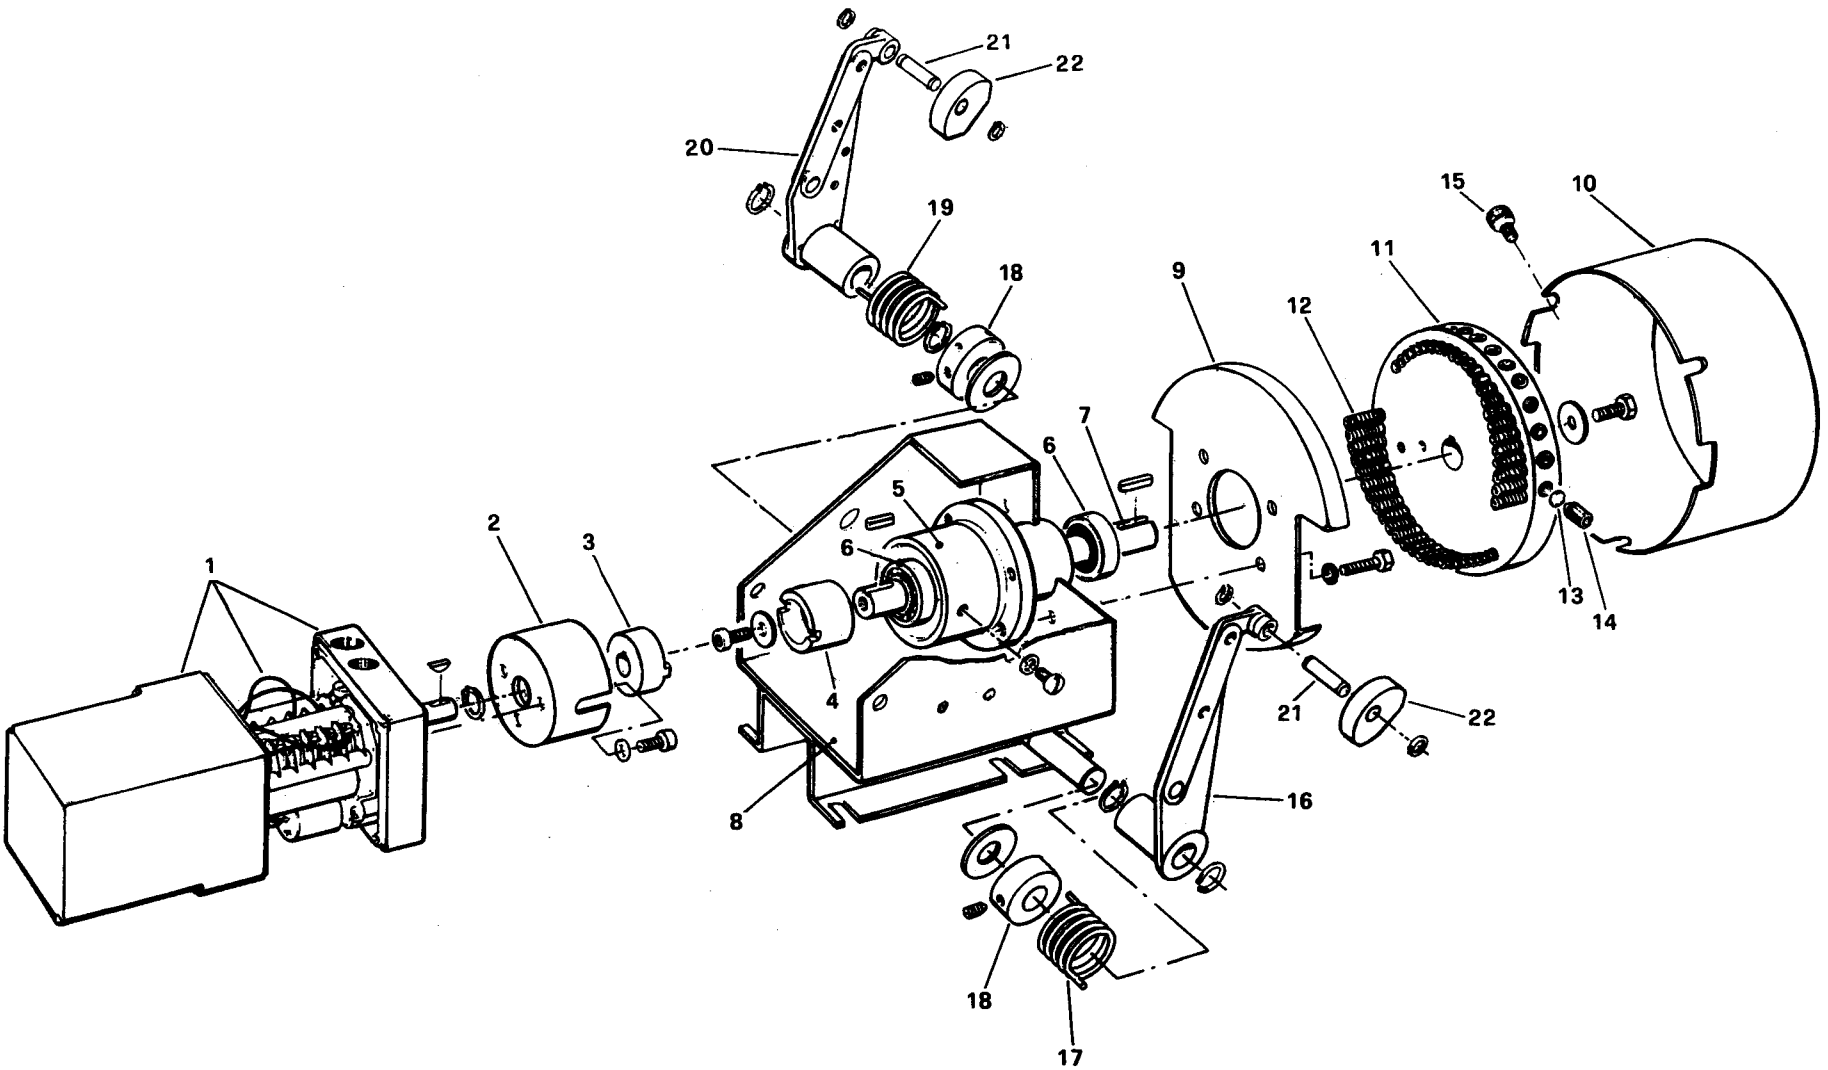

GRUPPO MODULATORE - MODULATING SYSTEM - SYSTEME DE MODULATION - MODULATIONSSYSTEM

cod.16283

Cod. 0002990920 Rev.2
Data 12-02-2001 dis.Balboni

900423 - RAMPA GAS - TREN DE GAS - GAS TRAIN - RAMPE A GAZ - GASRAMPE 2"

Cod. 0002990924 Rev. 1
Data 22-05-2000 dis. Balboni

900864 - RAMPA GAS - TREN DE GAS - GAS TRAIN - RAMPE A GAZ - GASRAMPE 2"

Cod. 0002992023 Rev. 0
Data 22-05-2000 dis. Balboni

QUADRO ELETTRICO - CONTROL PANEL - CUADRO ELECTRICO - APPAREILLAGE ELECTRIQUE - SCHALTGERAETE

Cod. 0002992022 Rev.0
Data 22-05-2000 dis. Balboni

TAV. C247