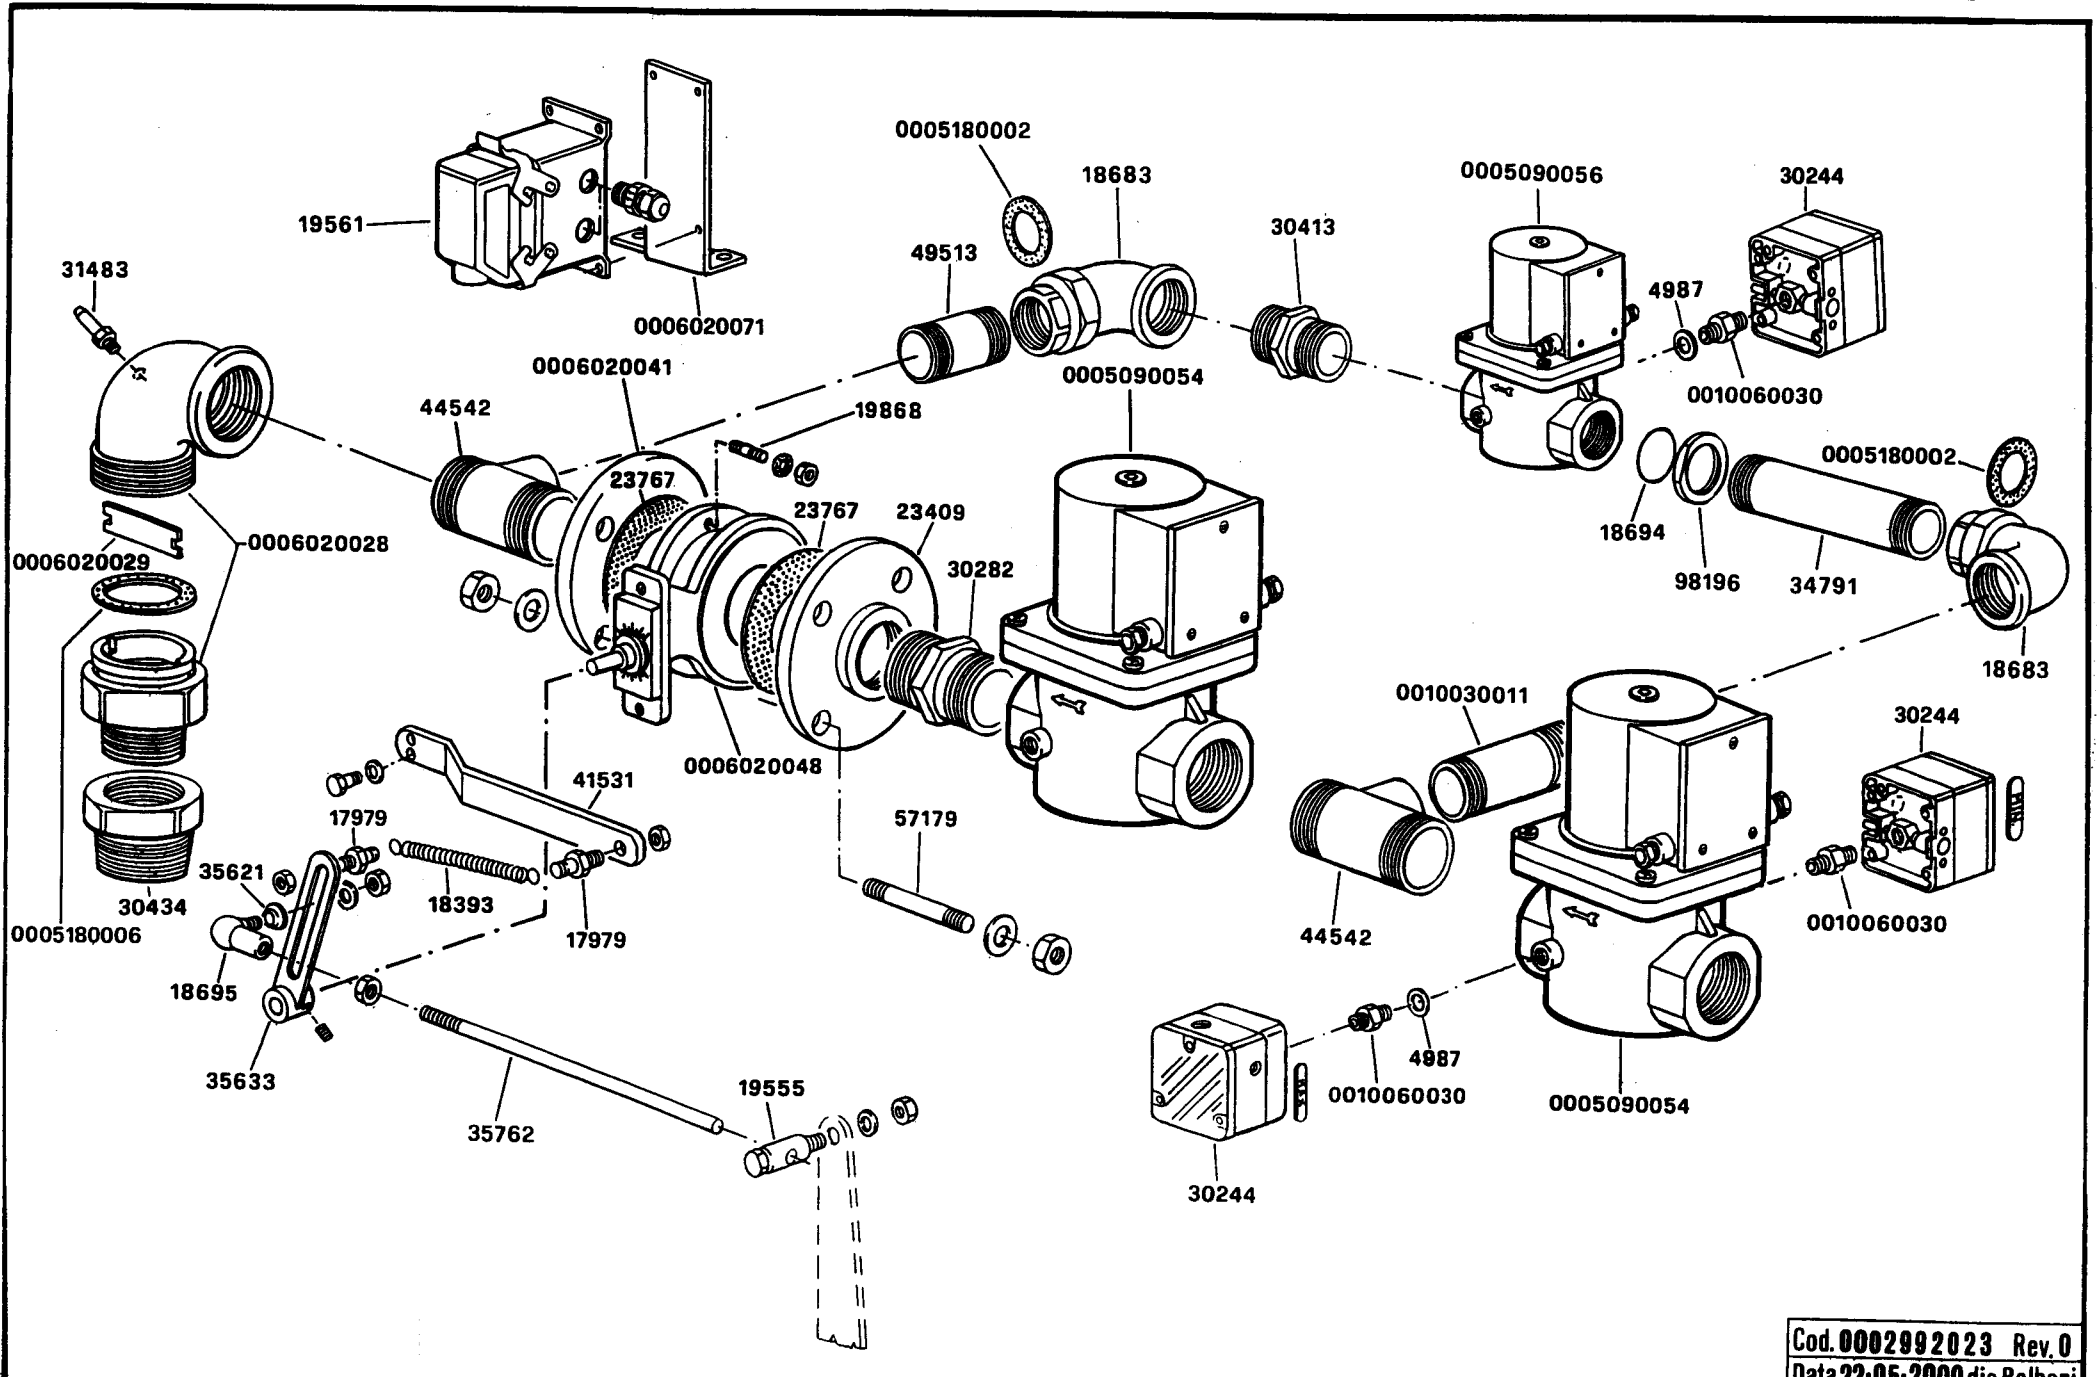

GRUPPO MODULATORE - MODULATING SYSTEM - SYSTEME DE MODULATION - MODULATIONSSYSTEM

cod.16283

Cod. 0002990920 Rev.2
Data 12-02-2001 dis.Balboni

900423 - RAMPA GAS - TREN DE GAS - GAS TRAIN - RAMPE A GAZ - GASRAMPE 2"

Cod. 0002990924 Rev. 1
Data 22-05-2000 dis. Balboni

900864 - RAMPA GAS - TREN DE GAS - GAS TRAIN - RAMPE A GAZ - GASRAMPE 2"

Cod. 0002992023 Rev. 0
Data 22-05-2000 dis. Balboni

QUADRO ELETTRICO - CONTROL PANEL - CUADRO ELECTRICO - APPAREILLAGE ELECTRIQUE - SCHALTGERAETE

Cod. 0002992022 Rev.0
Data 22-05-2000 dis. Balboni

TAV. C247