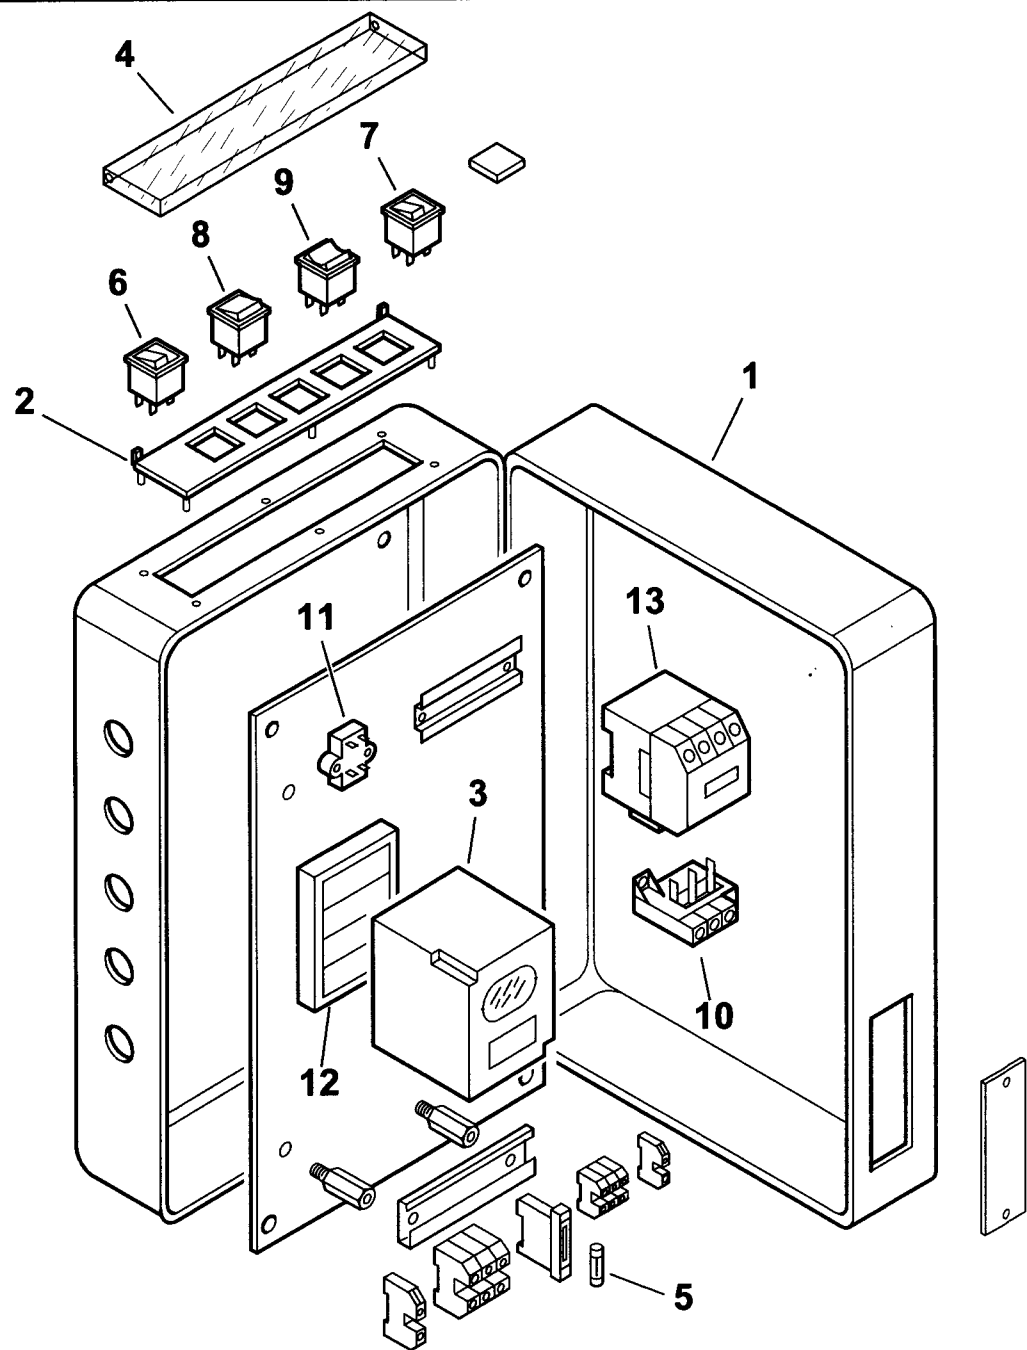

TAV.C281

0002992257 rev.1 dis. Balboni
Data: 13-03-2003 visto: Gilli C.

15240010 BGN 200 LX

Rif.	Codice	Descrizione
1	0012010055	FLANGIA
2	29155	MORSETTO
3	0012010064	GUARNIZIONE
4	23215	CORDONE
5	5551	PRIGIONIERO
6	0012010070	DIFFUSORE
7	18476	NOTTOLINO
8	0012010080	CANNOTTO
9	57271	CERNIERA
10	57173	PERNO
11	57125	RACCORDO GAS
12	0012010036	TUBO MANDATA GAS
13	45119	VITE
14	0012010078	MISCELATORE
15	0012010079	UGELLO
16	0012010057	DISCO FRESATO
17	0012120058	STAFFA
18	0005060037	SOPPRESSORE
19	57132	STAFFA
20	0012010060	ELETTRODO
21	30223	CAVO
22	0012010081	TUBINO
23	35623	DADO
24	4987	RONDELLA
25	0006020174	RACCORDO WOSS
26	0012010062	TUBINO
27	38611	ANELLO
28	38609	VETRINO BIANCO
29	23299	GUARNIZIONE
30	0015010113	TUBINO

esploso **0002992257 rev.1**

Rif.	Codice	Descrizione
31	28932	NIPPLO
32	23912	PRESSOSTATO
33	58029	PRESA PRESSIONE
34	31492	TUBO PVC
35	15995	TRASFORMATORE
36	5468	MOTORE
37	13024	VENTOLA
38	29174	ANELLO
39	0012010065	CONVOGLIATORE
40	0012010068	PERNO
41	0012010067	FARFALLA
42	0019010010	BOCCOLA
43	0012010066	PROTEZIONE
44	0010060096	STAFFA
45	23205	MOTORINO
46	38610	VETRINO
47	57131	STAFFA
48	19424	ISOLATORE
49	57033	PERNO
50	18695	ARTICOLAZIONE
51	16301	LEVA
52	29175	DISTANZIALE
53	23845	RACCORDO T CROMATO
54	31483	PRESA PRESSIONE
55	30987	RACCORDO WOSS
56	0005150116	RACCORDO RAPIDO
57	0005040026	PRESA PRESSIONE 90°
58	28909	PIATTELLO
59	0005150117	OGIVA
60	0005150115	RACCORDO T

0012010074-QUADRO ELETTRICO - CONTROL PANEL - CUADRO ELECTRICO - APPAREILLAGE ELECTRIQUE - SCHALTGERAETE

0002992258 rev.0 dis. Balboni
Data: 09-07-2002 visto: Gilli C.

TAV.C281