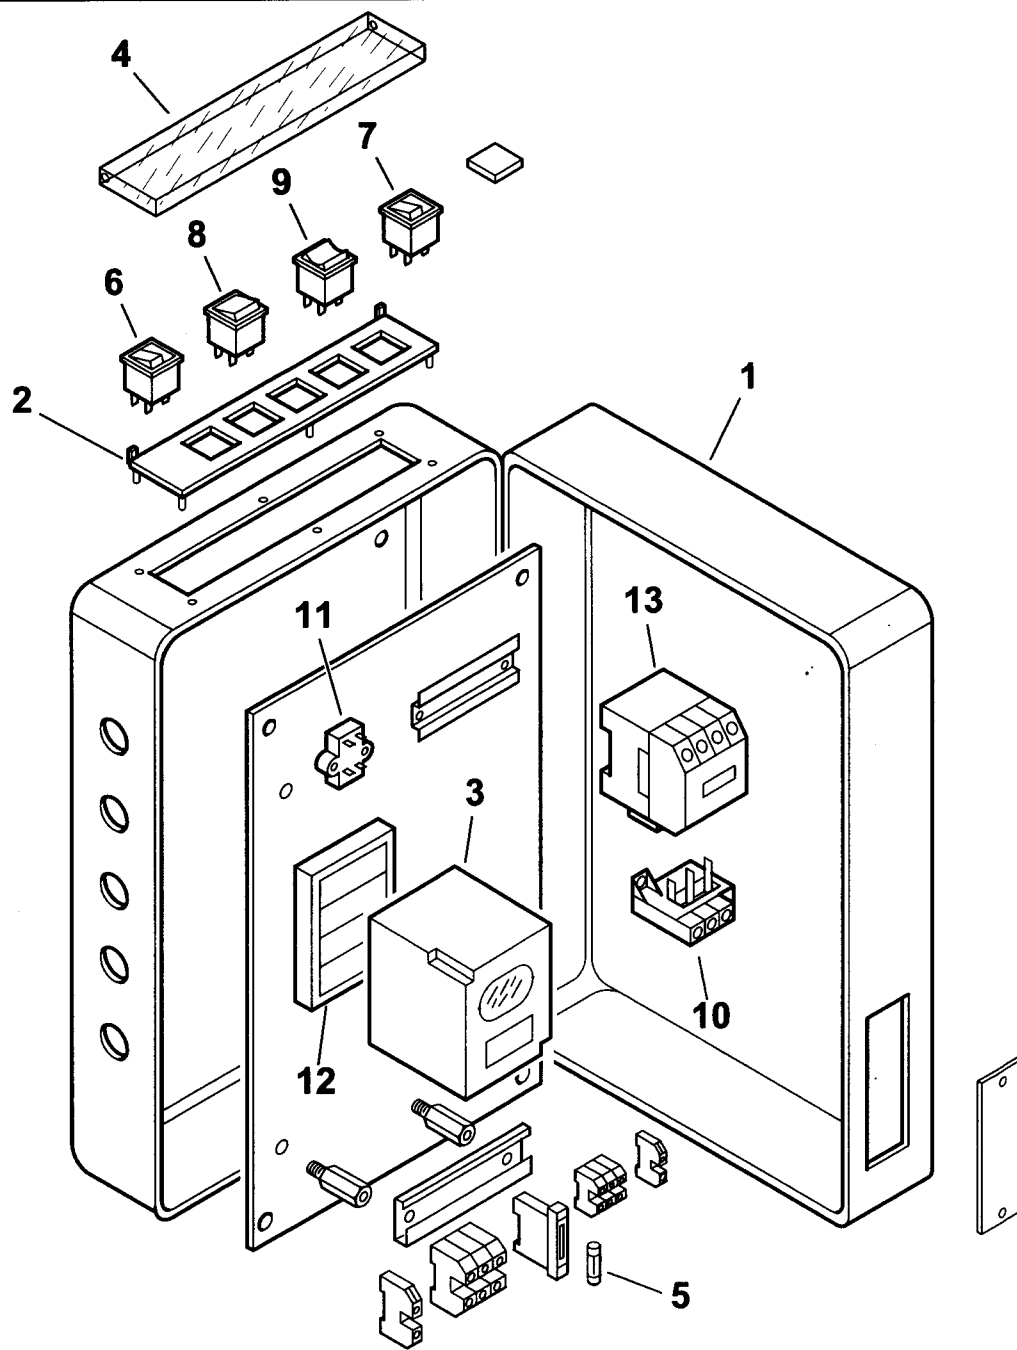

TAV.C280

15280010 BGN 390LX

Rif.	Codice	Descrizione
1	0012120050	FLANGIA
2	17754	MORSETTO
3	0012120051	GUARNIZIONE
4	23215	CORDONE
5	17888	PRIGIONIERO
6	0012120065	DIFFUSORE
7	18476	NOTTOLINO
8	0012120059	CANNOTTO
9	13421	CERNIERA
10	13382	PERNO
11	13387	RACCORDO GAS
12	0012120053	TUBO MANDATA GAS
13	0015010122	VITE
14	0012120054	MISCELATORE
15	0012120056	UGELLO
16	0012120057	DISCO FRESATO
17	0012120058	STAFFA
18	0005060037	SOPPRESSORE
19	57132	STAFFA
20	0012010060	ELETTRODO/IONIZZATORE
21	30223	CAVO
22	0012120060	TUBINO
23	35623	DADO
24	4987	RONDELLA
25	0006020174	RACCORDO WOSS
26	0012010062	TUBINO
27	38611	ANELLO
28	38609	VETRINO BIANCO
29	23299	GUARNIZIONE
30	0015010113	TUBINO

esploso **0002992254 rev.1**

Rif.	Codice	Descrizione
31	28932	NIPPLO
32	23912	PRESSOSTATO
33	58029	PRESA PRESSIONE
34	31492	TUBO PVC
35	15995	TRASFORMATORE
36	30104	MOTORE
37	29361	VENTOLA
38	13028	ANELLO
39	0012010065	CONVOGLIATORE
40	0012010068	PERNO
41	0012010067	FARFALLA
42	0019010010	BOCCOLA
43	0012010066	PROTEZIONE
44	0010060096	STAFFA
45	23205	MOTORINO
46	38610	VETRINO
47	57131	STAFFA
48	19424	ISOLATORE
49	57033	PERNO
50	18695	ARTICOLAZIONE
51	16301	LEVA
52	29364	DISTANZIALE
53	23845	RACCORDO T CROMATO
54	31483	PRESA PRESSIONE
55	30987	RACCORDO WOSS
56	0005150116	RACCORDO RAPIDO
57	0005040026	PRESA PRESSIONE 90°
58	28909	PIATTELLO
59	0005150117	OGIVA
60	0005150115	RACCORDO T

0012120061-QUADRO ELETTRICO - CONTROL PANEL - CUADRO ELECTRICO - APPAREILLAGE ELECTRIQUE - SCHALTGERAETE

0002992255 rev.0 dis. Balboni
Data: 09-07-2002 visto: Gilli C.

TAV.C280