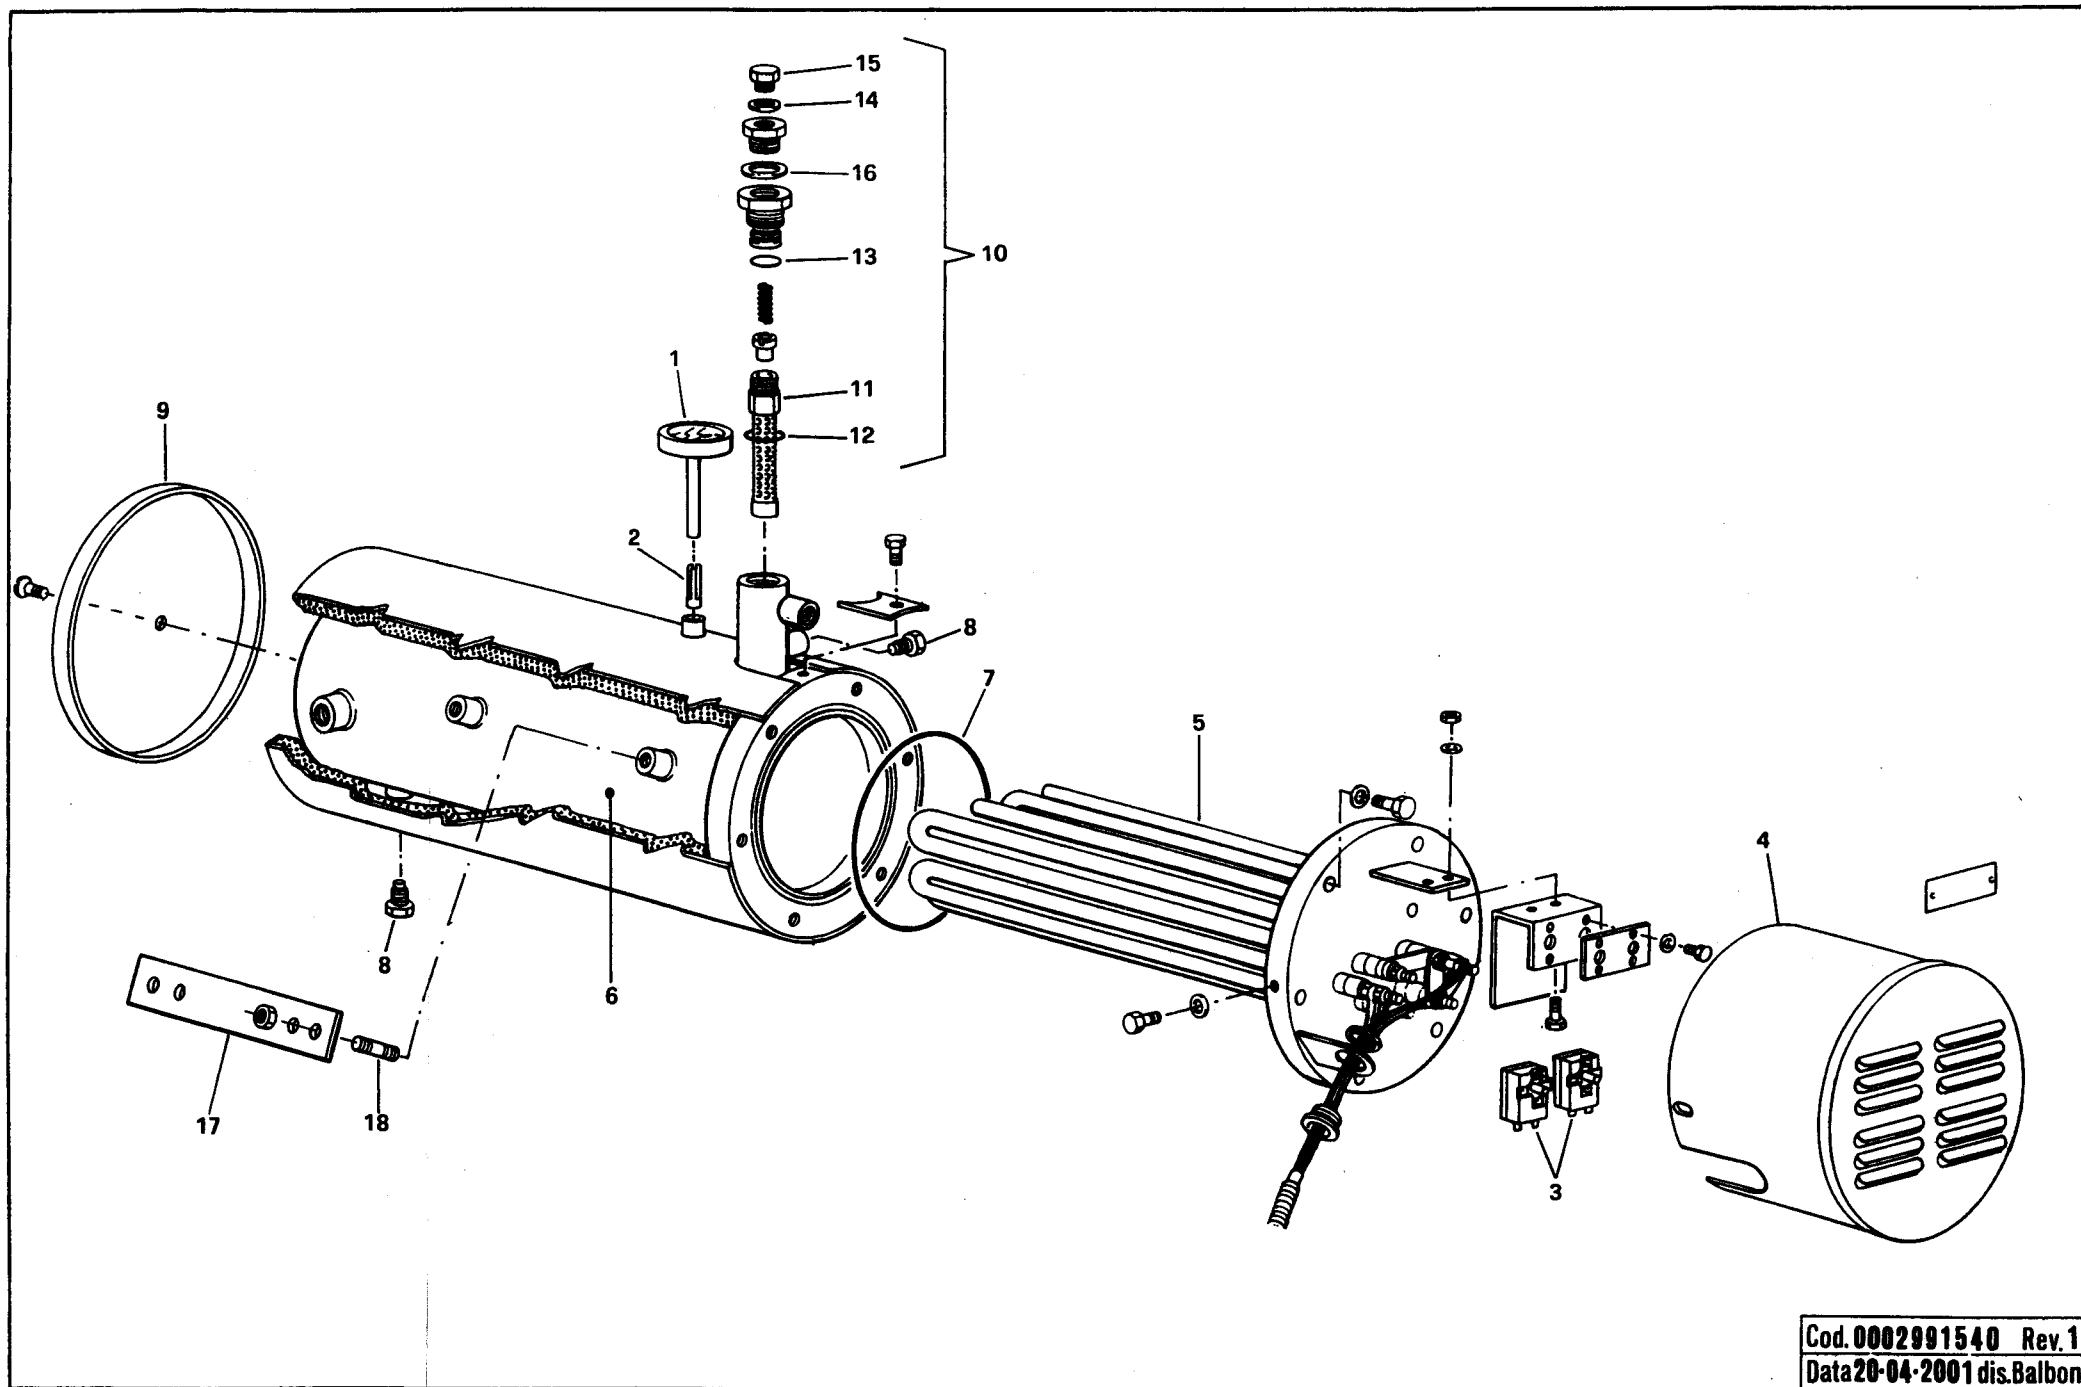

17225 - SERBATOIO PRERISCALDATORE COIBENTATO - ISOLIERT OELERHITZER

Cod. 0002991540 Rev. 1
Data 20-04-2001 dis. Balboni