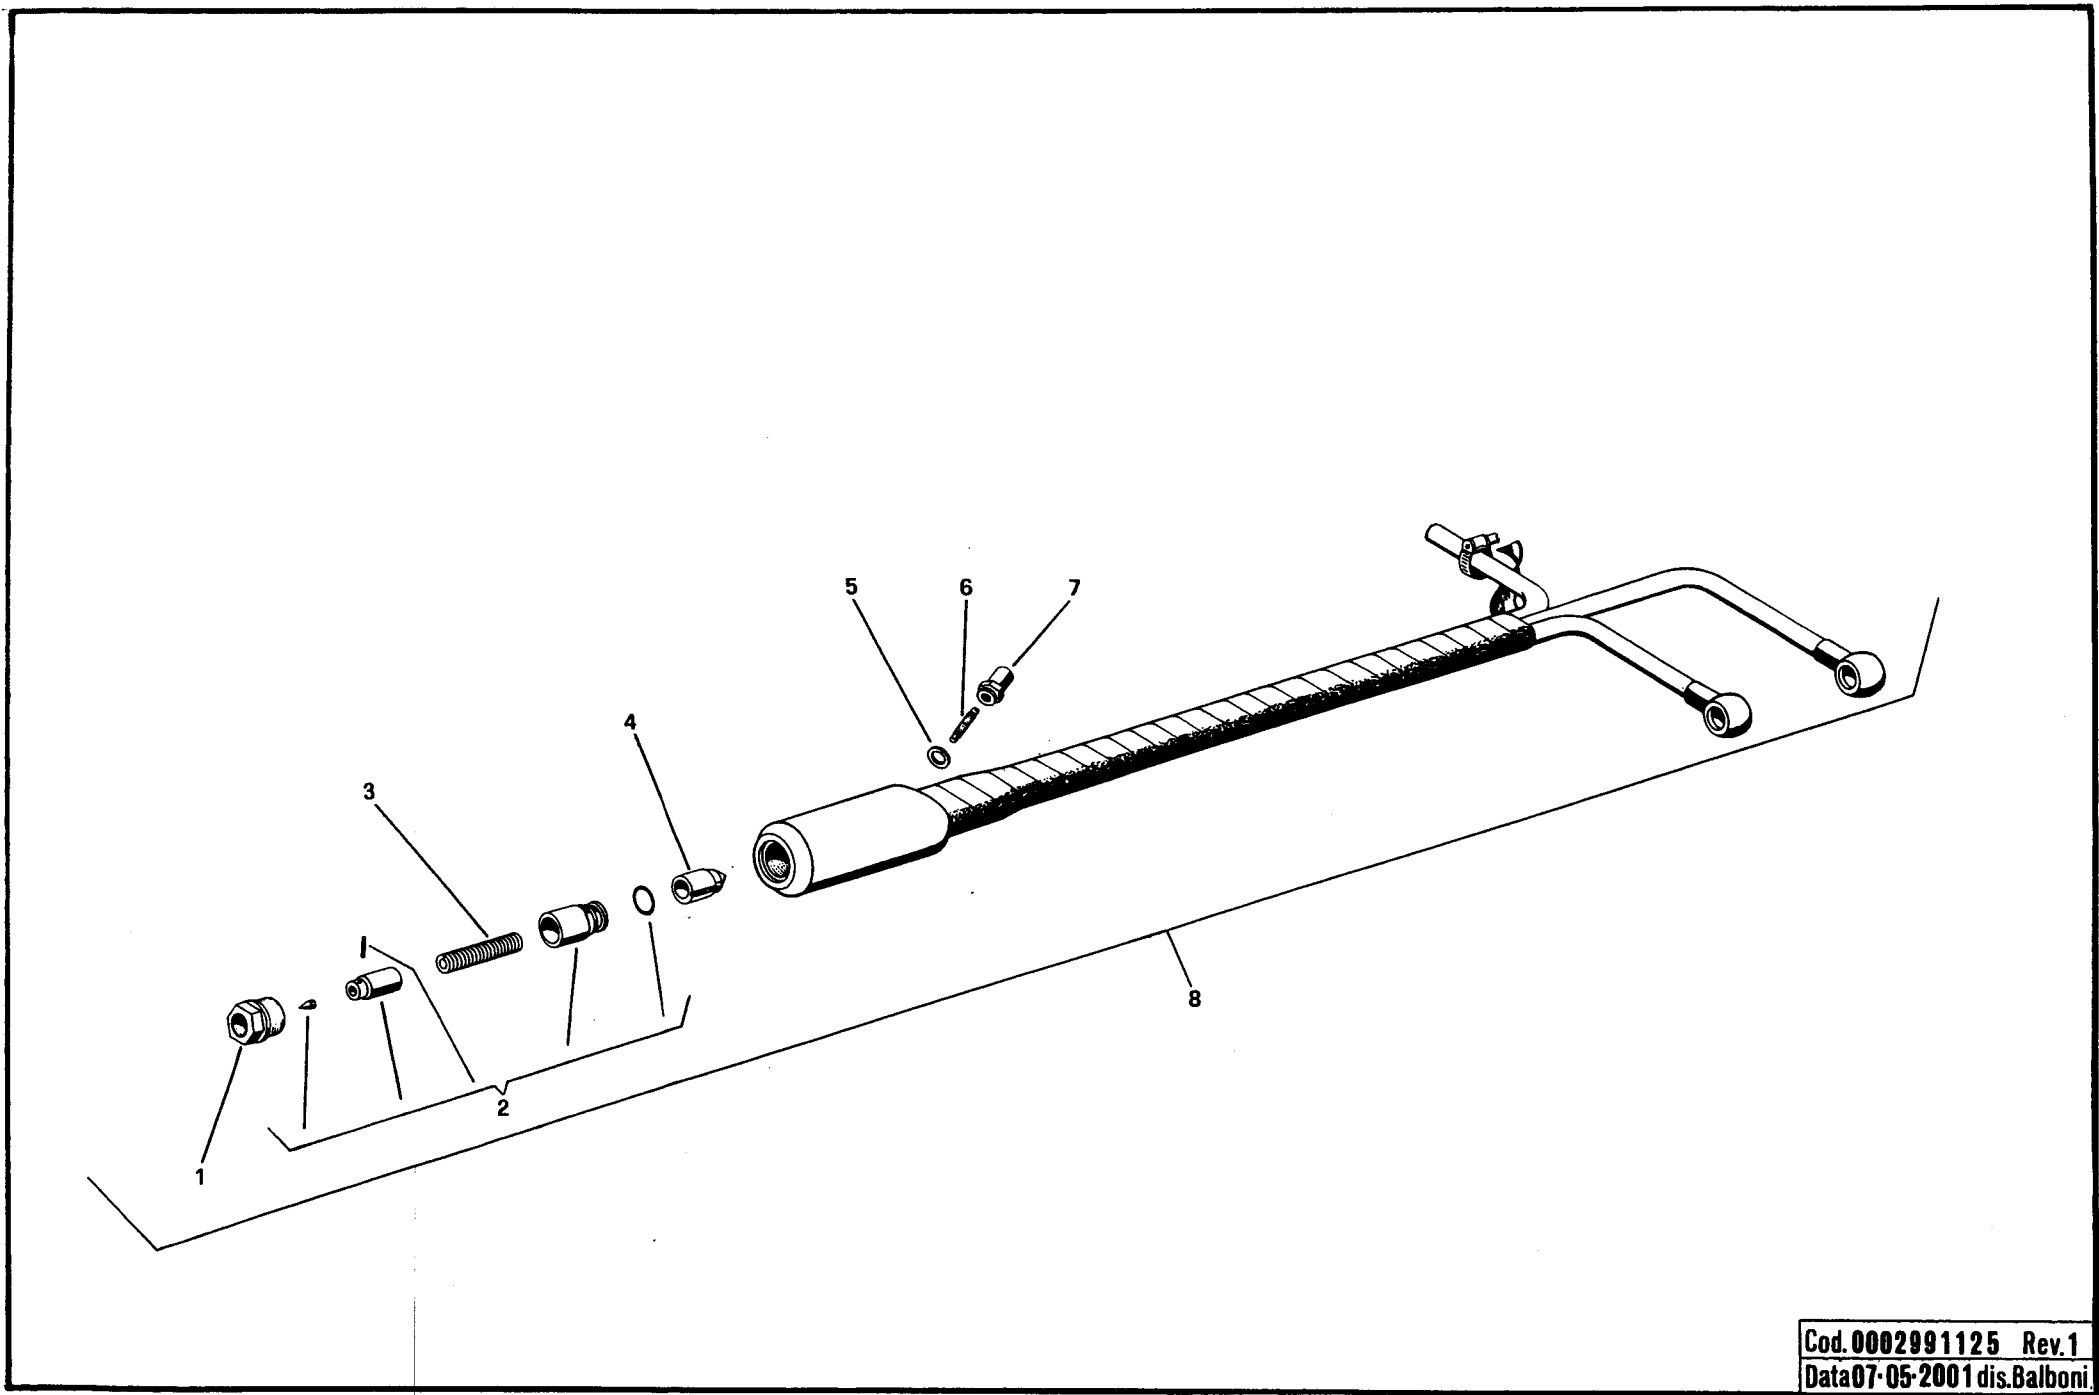

GRUPPO POLVERIZZATORE - NOZZLE ASSEMBLY - LIGNE GICLEUR - DUESENGESTAENGE 17221

Cod. 0002991125 Rev.1
Data 07-05-2001 dis. Balboni