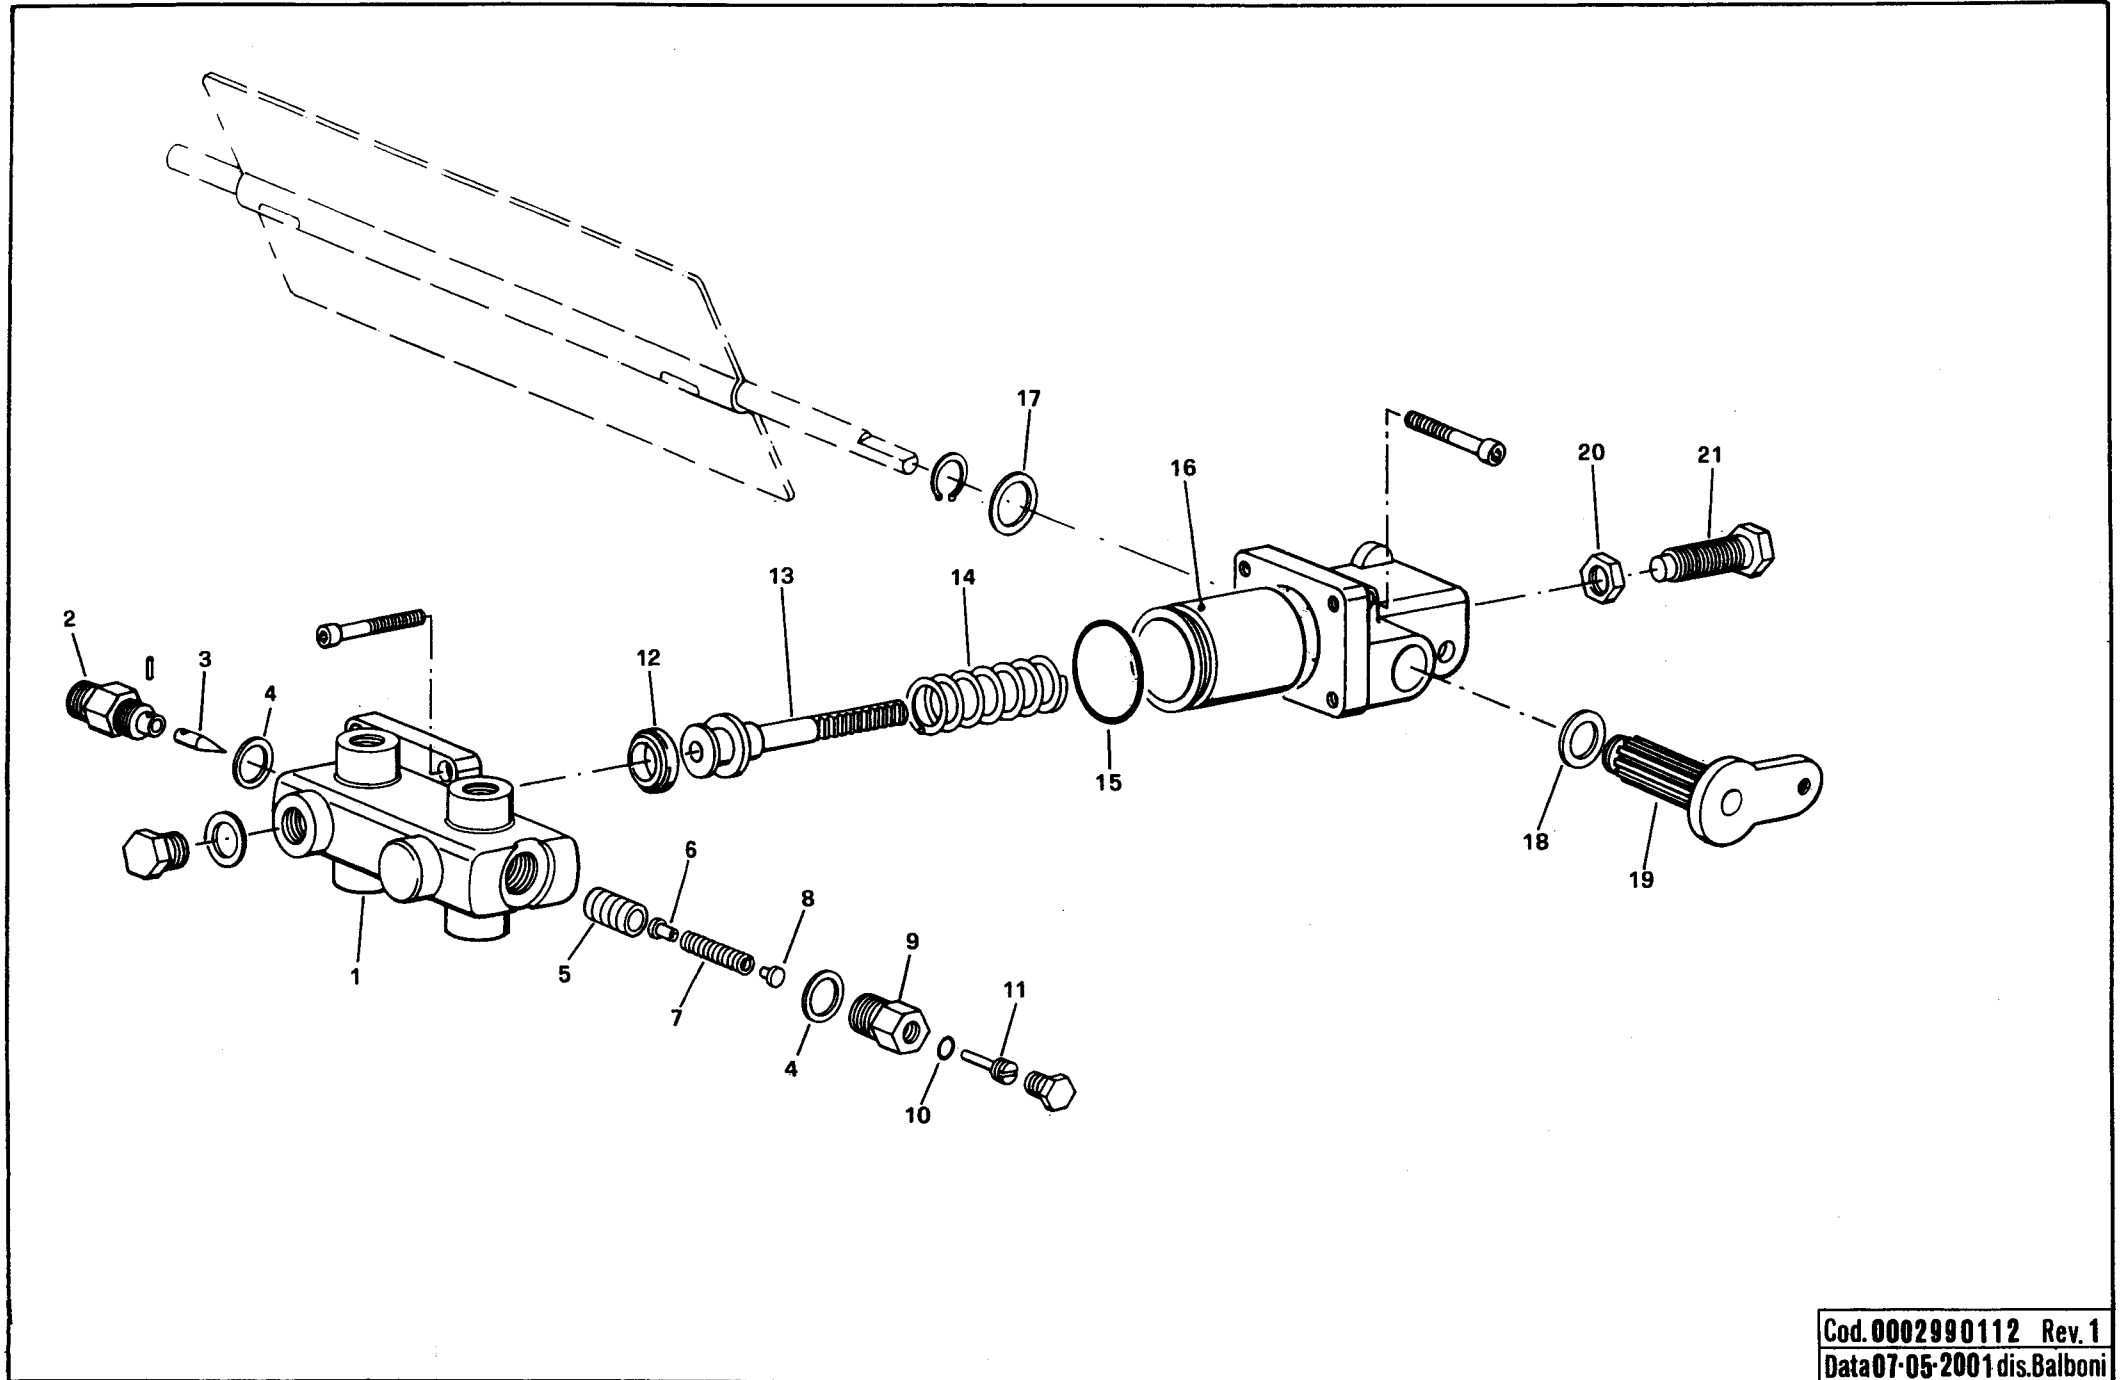

ASSIEME MARTINETTO - HYDRAULIC RAM - VERIN REGLAGE D'AIR - HYDRAULISCHE WINDE 41525

Cod. 0002990112 Rev. 1
Data 07-05-2001 dis. Balboni