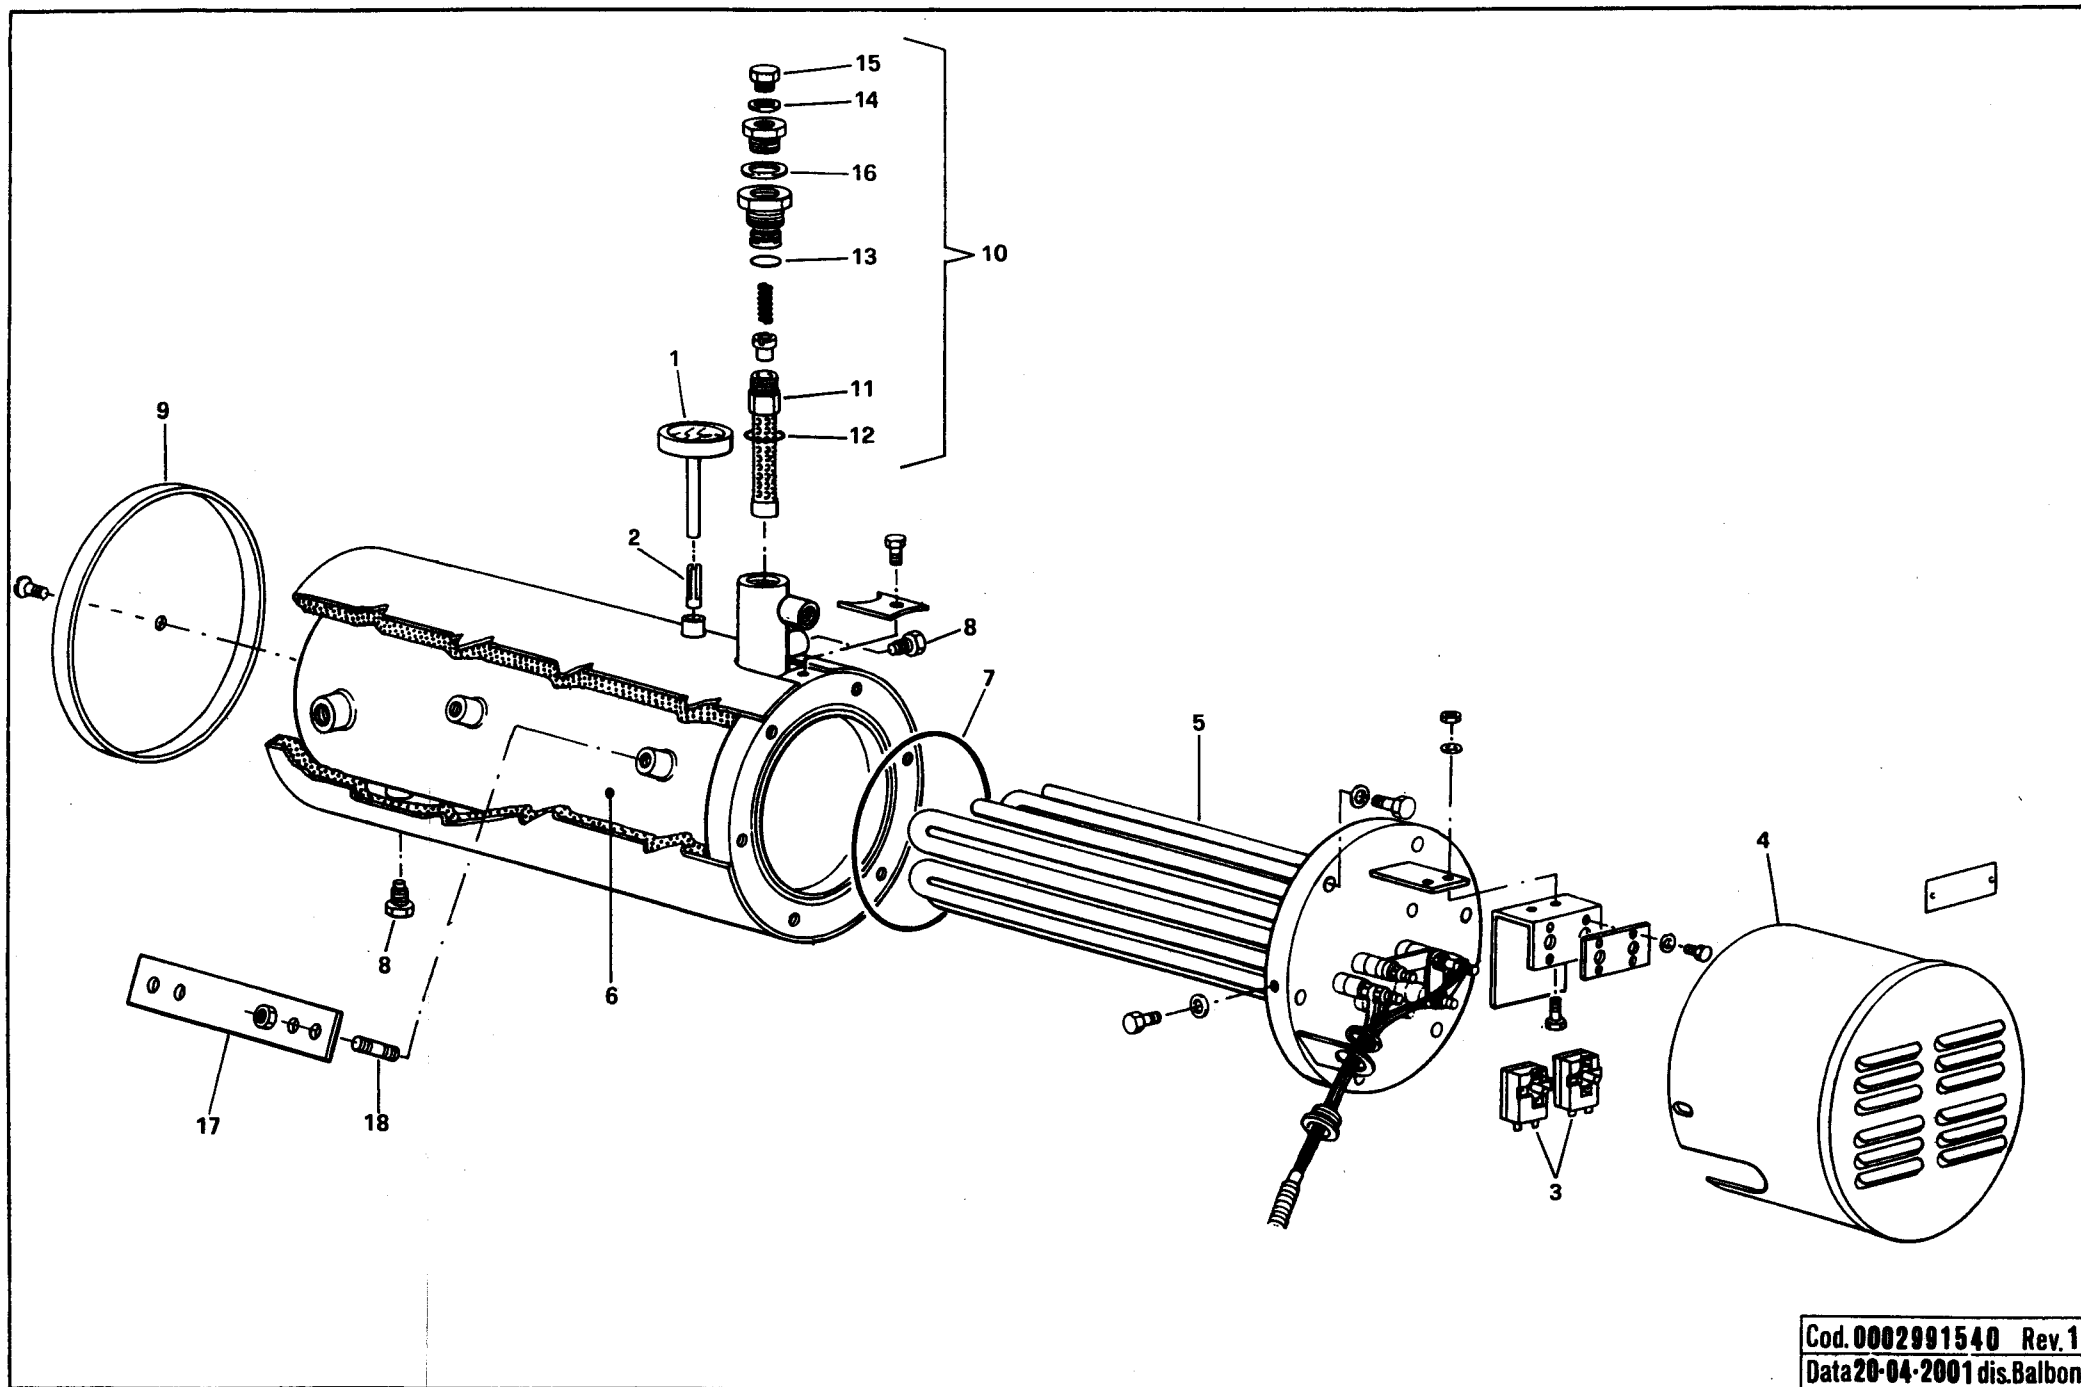

2040013

BT 17SPN

Rif.	Codice	Descrizione
1	17648	FLANGIA
2	17649	COLLARE
3	17647	GUARNIZIONE
4	18789	PRIGIONIERO
5	17159	DIFFUSORE
6	18476	NOTTOLINO
7	16907	CANNOTTO
9	17722	SOPPORTO
10	17602	DISCO
11	17736	COLONNETTA
12	17748	ELETTRODO DESTRO
13	17747	ELETTRODO SINISTRO
14	17380	STAFFA
15	17723	STAFFA
16	30223	CAVO
17	0005060037	SOPPRESSORE
18	3172	ANELLO
19	0020020030	VETRINO
20	23839	GUARNIZIONE
21	18199	TRASFORMATORE
22	0005030048	FOTO
23	16897	MOTORE
24	16937	VENTOLA
25	16936	ANELLO
26	16933	PARASTRAPPO
27	28894	GIUNTO
28	17576	DISTANZIALE
29	5941	GIUNTO
30	R30780	POMPA
31	17098	PERNO
32	14212	FARFALLA
33	54056	BOCCOLA
34	41525	MARTINETTO
35	18144	PIATTELLO

esploso 0002990490 rev.2

Rif.	Codice	Descrizione
36	14257	TUBO
37	14258	TUBO
38	16834	TUBO
39	17052	TUBO
40	17051	TUBO
41	31168	ELETTROVALVOLA
42	31147	CONNETTORE
43	31148	CONNETTORE
44	19319	NIPPLO
45	30796	GOMITO
46	15902	NIPPLO
47	18060	NIPPLO
48	18617	NIPPLO
49	18059	NIPPLO
50	3787	BULLONE
51	17672	PROLUNGA
52	23637	RACCORDO
53	23791	RACCORDO
54	31272	RONDELLA
55	31053	RACCORDO
56	23830	DADO
57	23823	OGIVA
58	4987	RONDELLA
59	31266	RONDELLA
60	18058	TUBO FLESSIBILE
61	19314	TUBO FLESSIBILE
62	19415	NIPPLO
63	19315	NIPPLO
64	31265	FILTRO
65	17221	GRUPPO POLVERIZZATORE
68	R17175	ASSIEME CASSETTA
69	95205	ANELLI DI TENUTA POMPA
70	95178	GUARNIZIONE

GRUPPO POLVERIZZATORE - NOZZLE ASSEMBLY - LIGNE GICLEUR - DUESENGESTAENGE 17221

Cod. 0002991125 Rev.1
Data 07-05-2001 dis. Balboni

17225 - SERBATOIO PRERISCALDATORE COIBENTATO - ISOLIERT OELERHITZER

Cod. 0002991540 Rev. 1
Data 20-04-2001 dis. Balboni