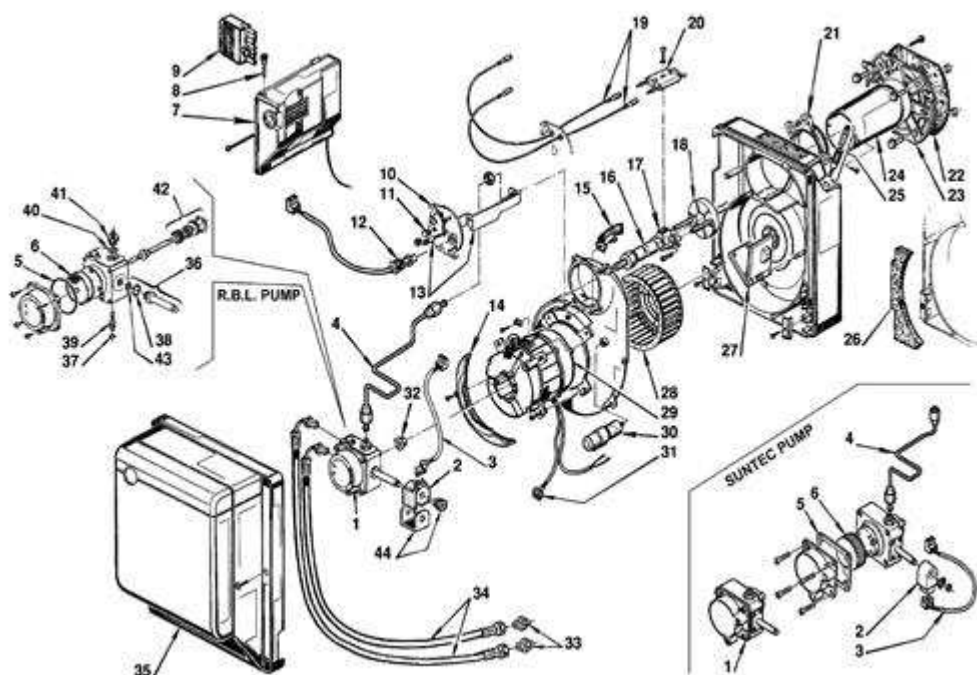

3735900 - GULLIVER RG0.3

Tav. 1

Groupe unique

Posizione	idComponente	Descrizione	NotaMatricola
1	3007771	Pompa	<01122xxxxxx ≥01186xxxxxx
1	3002495	Pompa RBL ex Suntec	<01132xxxxxx ≥01176xxxxxx
2	3007565	Bobina RBL	<01122xxxxxx ≥01186xxxxxx
2	3002451	Bobina Suntec	<01132xxxxxx ≥01176xxxxxx
3	3002496	Collegamento	
4	3002503	Tubo	
5	3007162	Anello	<01122xxxxxx ≥01186xxxxxx
5	3003081	Guarnizione	<01132xxxxxx ≥01176xxxxxx
6	3005719	Filtro	<01122xxxxxx ≥01186xxxxxx
6	3003082	Filtro	<01132xxxxxx ≥01176xxxxxx
7	3001174	Apparecchiatura 552SE	
8	3007396	Fusibile	
9	3006937	Spina a 7 poli	
10	3007613	Coperchio	
11	3007458	Vetro	
12	3007839	Fotoresistenza	
13	3007955	Staffa	
14	3007924	Cuffia	
15	3007475	Convogliatore	
16	3007496	Portaugello	
17	3007466	Supporto	
18	3007616	Elica	
19	3007465	Collegamento	
20	3007617	Gruppo elettrodi	
21	3007515	Collare	
22	3005787	Schermo	
23	3008636	Flangia	
24	3007927	Boccaglio	

25	3008937	Regolatore serranda	≥ 01410xxxxxx
25	3007517	Regolatore serranda	< 01400xxxxxx
26	3007968	Fonoassorbente	
27	3007519	Serranda aria	≥ 01400xxxxxx
27	3008815	Serranda aria	< 01410xxxxxx
28	3007476	Girante	
29	3008489	Motore	
30	3007479	Condensatore	
31	3007454	Presca	
32	3000443	Giunto	
33	3009068	Raccordo	
34	3005720	Tube flessibile	
35	3008080	Cofano	
36	3007582	Valvola	<01122xxxxxx ≥01186xxxxxx
37	3007028	Anello tenuta	<01122xxxxxx ≥01186xxxxxx
38	3007173	Anello	<01122xxxxxx ≥01186xxxxxx
39	3007202	Regolatore	<01122xxxxxx ≥01186xxxxxx
40	3007087	Guarnizione	<01122xxxxxx ≥01186xxxxxx
41	3007162	Anello	<01122xxxxxx ≥01186xxxxxx
42	3000439	Organo di tenuta	<01122xxxxxx ≥01186xxxxxx
43	3007156	Anello	<01122xxxxxx ≥01186xxxxxx
44	3007566	Mantello	<01122xxxxxx ≥01186xxxxxx