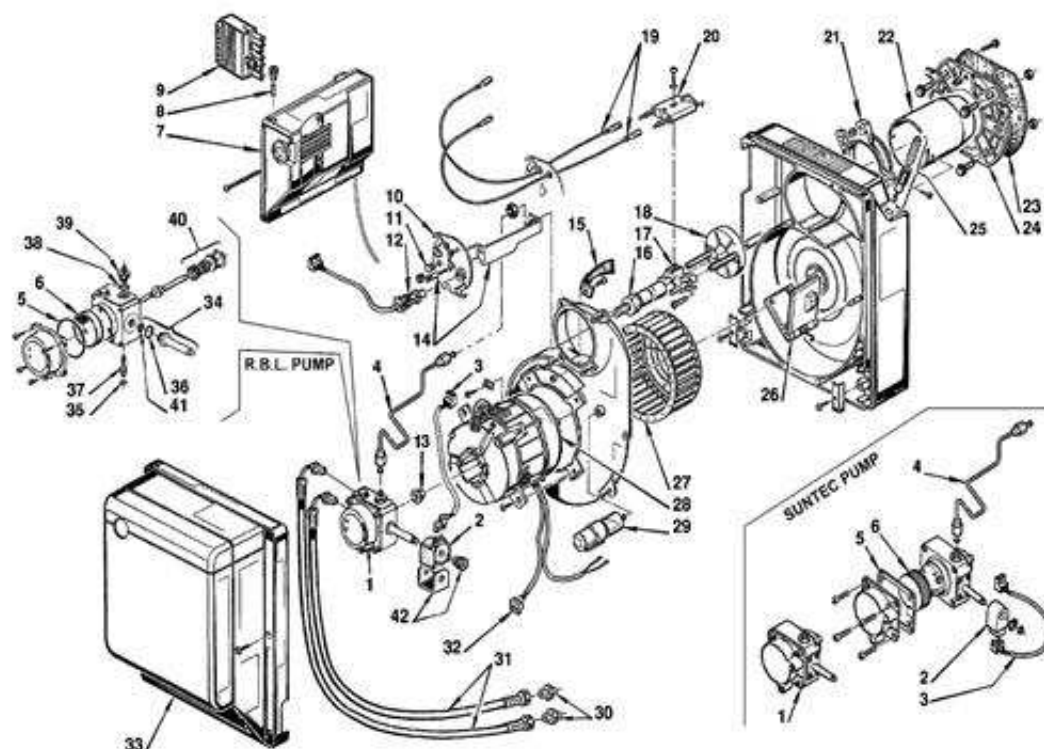

**3736300 - GULLIVER RG1****Tav. 1****Groupe unique**

Posizione	idComponente	Descrizione	NotaMatricola
1	3007771	Pompa	≤ 01122xxxxxx ≥ 01186xxxxxx
1	3002495	Pompa RBL ex Suntec	≥ 01132xxxxxx ≤ 01176xxxxxx
2	3007565	Bobina RBL	≤ 01122xxxxxx ≥ 01186xxxxxx
2	3002451	Bobina Suntec	≥ 01132xxxxxx ≤ 01176xxxxxx
3	3002496	Collegamento	
4	3002503	Tubo	
5	3007162	Anello	≤ 01122xxxxxx ≥ 01186xxxxxx
5	3003081	Guarnizione	≥ 01132xxxxxx ≤ 01176xxxxxx
6	3005719	Filtro	≤ 01122xxxxxx ≥ 01186xxxxxx
6	3003082	Filtro	≥ 01132xxxxxx ≤ 01176xxxxxx
7	3001174	Apparecchiatura 552SE	
8	3007396	Fusibile	
9	3006937	Spina a 7 poli	
10	3007613	Coperchio	
11	3007458	Vetro	
12	3007857	Fotoresistenza	≤ 01124100182
12	3007839	Fotoresistenza	≥ 01124100183
13	3000443	Giunto	
14	3007615	Staffa e vite	
15	3007475	Convogliatore	
16	3007496	Portaugello	
17	3007466	Supporto	
18	3007616	Elica	
19	3007465	Collegamento	
20	3007617	Gruppo elettrodi	
21	3007515	Collare	
22	3007618	Boccaglio	

23	3005787	Schermo	
24	3008636	Flangia	
25	3007517	Regolatore serranda	≤ 01400xxxxxx
25	3008937	Regolatore serranda	≥ 01410xxxxxx
26	3007519	Serranda aria	≤ 01400xxxxxx
26	3008815	Serranda aria	≥ 01410xxxxxx
27	3007476	Girante	
28	3008489	Motore	
29	3007479	Condensatore	
30	3009068	Raccordo	
31	3005720	Tubo flessibile	
32	3007454	Presca	
33	3008080	Cofano	
34	3007582	Valvola	≤ 01122xxxxxx ≥ 01186xxxxxx
35	3007028	Anello tenuta	≤ 01122xxxxxx ≥ 01186xxxxxx
36	3007173	Anello	≤ 01122xxxxxx ≥ 01186xxxxxx
37	3007202	Regolatore	≤ 01122xxxxxx ≥ 01186xxxxxx
38	3007087	Guarnizione	≤ 01122xxxxxx ≥ 01186xxxxxx
39	3007581	Raccordo	≤ 01122xxxxxx ≥ 01186xxxxxx
40	3000439	Organo di tenuta	≤ 01122xxxxxx ≥ 01186xxxxxx
41	3007156	Anello	≤ 01122xxxxxx ≥ 01186xxxxxx
42	3007566	Mantello e pomello	≤ 01122xxxxxx ≥ 01186xxxxxx