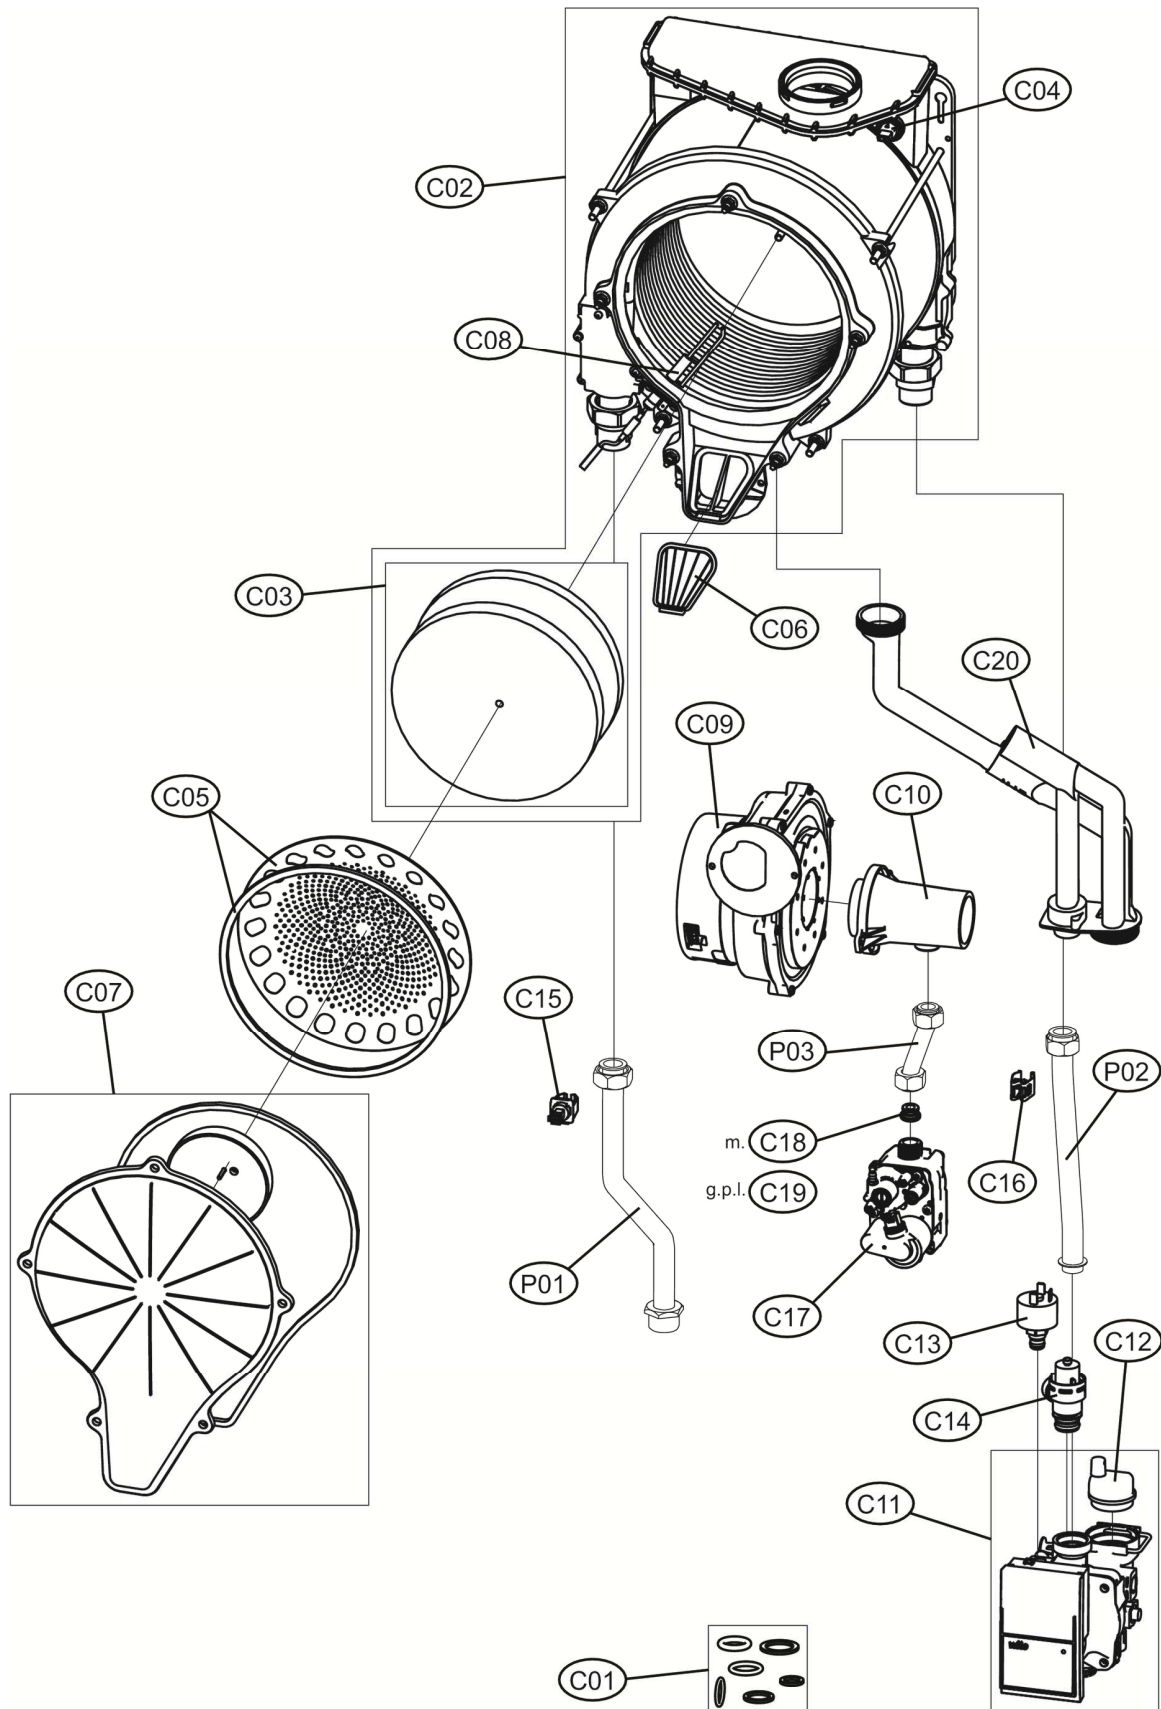

TWIST TECH S 45H - E

TWIST TECH S 45H - E

Lista Pezzi / Spare Parts / Ersatzteile
List Onderdelen / Liste Pieces Detaches / Lista Piezas De Repuesto

TWIST TECH S 45H - E

TWIST TECH S 45H - E

LISTA PEZZI

POS.	CODICE	DESC.	QT.
A01	3980F170	KIT FIANCO SX T1-TB (3110Z322)	1.000
A02	3980F180	KIT FIANCO DX T1-TB (3110Z342)	1.000
A03	3980F530	KIT PANN.ANT.FER (3110Z660)	1.000
B01	39845845	KIT CENTRAL. ABM03E (38326225)	1.000
B02	39847340	KIT MASCH.ABM03 3032(35015260)	1.000
B03	3980F280	KIT CAVI CABL. (38328730)	1.000
B04	39846290	KIT IDROMETRO 0-4bar(36402530)	1.000
B05	39843330	KIT SCHEDE CAR.H2O (36509180)	1.000
C01	3980E040	KIT GUARN.CALD. SR.T1B2	1.000
C02	3980F290	KIT SCAMB.T.16.6 (37406640)	1.000
C03	39845900	KIT ISOL.CENTR.+MATERAS.FM.T1	1.000
C04	39845890	KIT SONDA TEMP.FUMI (36200831)	1.000
C05	3980E930	KIT BRUC.+GUARN.T1B2(32204221)	1.000
C06	3980E940	KIT GUARN.CLAPET (35104823)	1.000
C07	3980E950	KIT COPERCHIO BR. (33307200)	1.000
C08	3980E961	KIT GR.ELETT.T1 (36703041)	1.000
C09	3980F310	KIT VENT.RG128 (36602671)	1.000
C10	39829220	KIT VENTURI VENTIL. (36600260)	1.000
C11	3980F340	KIT POMPA YONOS 7.5 (36602640)	1.000
C12	39818220	KIT V.ARIA (39404380-39404730)	1.000
C13	39818260	KIT PRESSOST.H2O (39404710)	1.000
C14	3980F320	KIT VALV.SIC. (36903170)	1.000
C15	39819550	KIT SONDA TEMP.MAN. (36200730)	1.000
C16	39810220	KIT SONDA TEMP.RIT. (36200540)	1.000
C17	39846140	KIT VALV.GAS VK8205V(36803320)	1.000
C18	3980F330	KIT 5 DIAFR.GAS D7.3(34016220)	1.000
C19	3980G870	KIT 5 DIAFR.GAS D5.1(34016600)	1.000
C20	39847572	KIT SIFONE Fm.T1 (35104755)	1.000
P01	3841M472	TUBAZ.MAND.RISC. FM.T2D5	1.000
P02	3841M460	TUBAZ.RIT.RISC. FM.T2D5	1.000
P03	34226440	TUBAZ.GAS FLEX CALD.T2D5	1.000