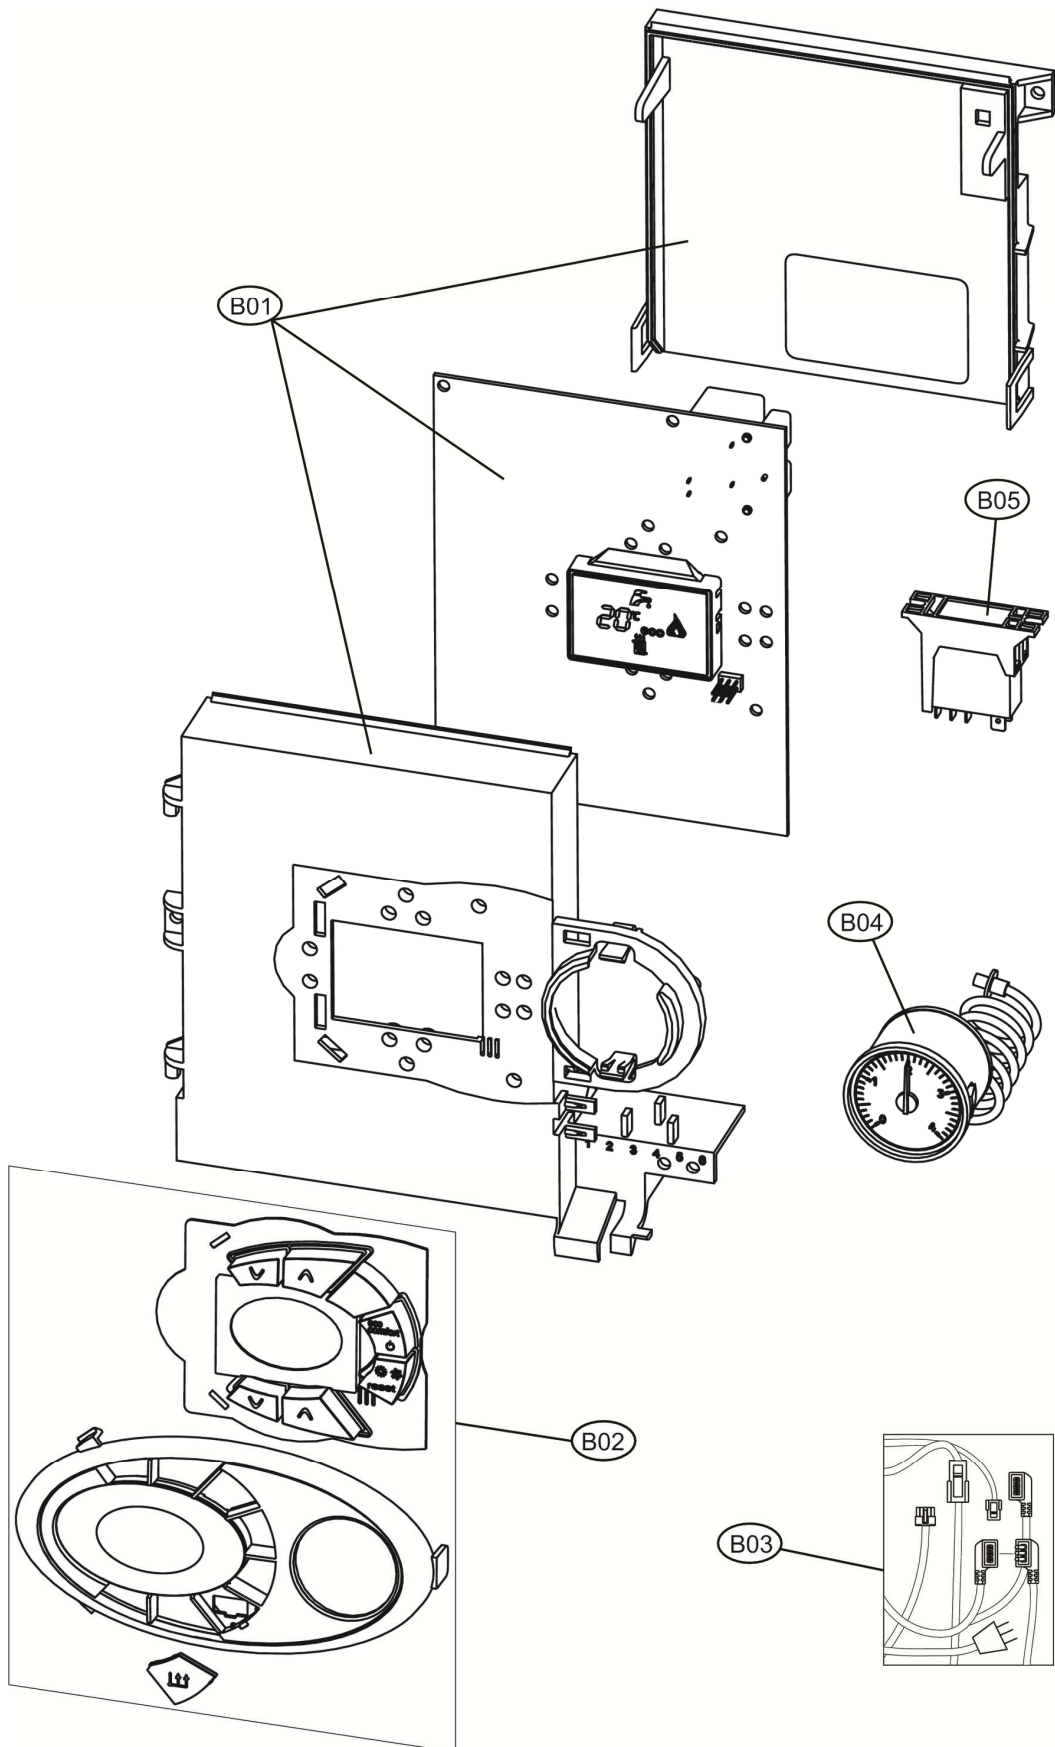

TWIST TECH S 45H - E