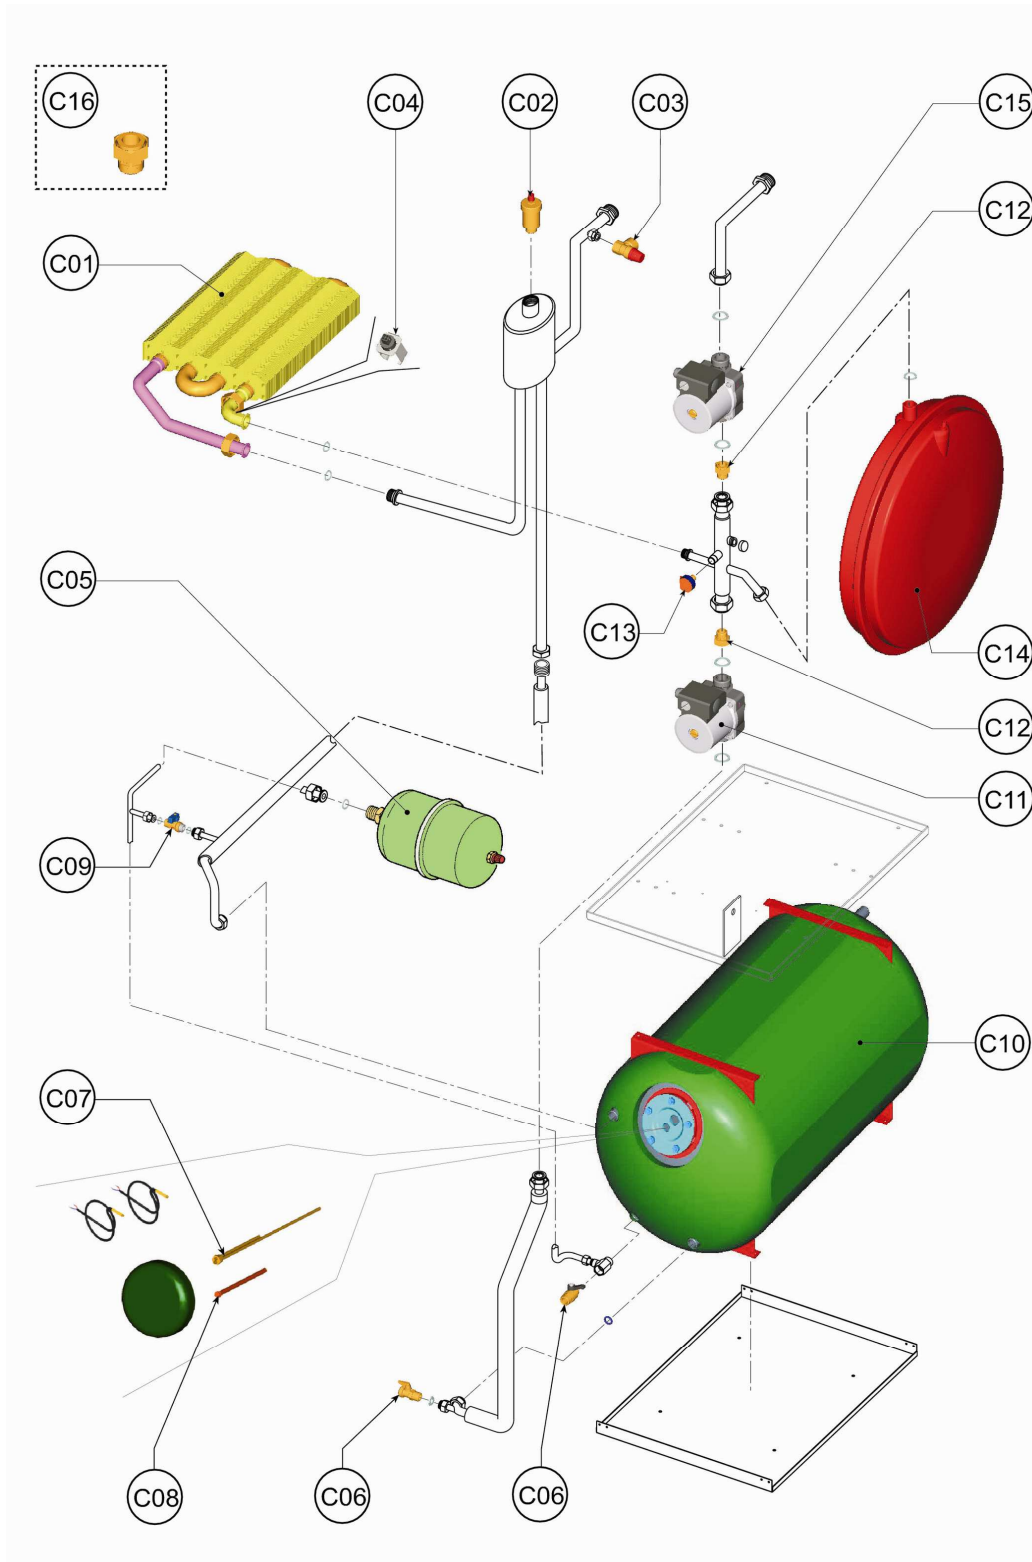

EGEA D 30 F K 100

LISTA PEZZI DI RICAMBIO

SPARE PART LIST

ERSATZSTEILE

LIJST ONDERDELEN

LISTE PIECES DETACHES

LISTA PIEZAS DE REPUESTO

CODICE	EDIZIONE	MERCATO
30K0392000	07/05/2007	IT-ES-PT

FIG.	CÓDIGO	DESCRIPCIÓN	UNIDADES
A01	I39827860	PANEL SUP. EGEA	1
A02	I39827850	PANEL LAT. IZDO EGEA D30	1
A03	I39827090	PANEL ANT.SUP. PEGASUS D K	1
A04	I39827070	PANEL ANT. INF. PEGASUS D K	1
A05	I39826950	TAPA PANEL PORT. ATLAS	1
A06	I39827840	PANEL LAT. DCHO EGEA D40	1
B01	I39826960	TAPA TARJETA ATLAS D30	1
B02	I39826940	PANEL PORT. ATLAS	1
B03	I39820410	TARJETA DSP05 DIVATOP	1
B04	I39826970	PULSADORES MEMBRANA ATLAS	1
B05	I39827830	TARJETA DBM 09	1
B06	I39809110	SONDA ACUMULADOR ARENA 30A	1
C01	I39819810	CUERPO ALETEADO EGEA D40	1
C02	I39801160	PURGADOR AUTOMATICO 1/2"	1
C03	I39800130	VALVULA SEG. 3 KG	1
C04	I39819550	SONDA-TERMOSTATO DOMIPROJECT	1
C05	I39815840	VASO EXPANSION 3 L	1
C06	I39809010	LLAVE VACIADO 1/2" NEW ELITE 60	1
C07	I39827820	VAINA 1/2-500 ACUMULADOR EGEA	1
C08	I39815820	ANODO MAGNESIO 3/4"	1
C09	I39808980	VALVULA LLENADO ECONCEPT 25-35 C	1
C10	I39815811	ACUMULADOR 100 L	1
C11	I39815830	BOMBA WILLO RS 15/50	1
C12	I39811270	VALVULA RETENCION 3/4"	1
C13	I39826680	TRANSDUCTOR 3/8" ATLAS	1
C14	I39809690	VASO EXPAN. 10L. NEW ELITE (I36802740)	1
C15	I39815690	BOMBAS WILLO 15/50-3	1
C16	I39822150	VALVULA SEG. ANTIR. 3/4" 6 BAR	1
D01	I39819470	DIAFRAGMA 45-47-50	1
D02	I39818021	VENTILADOR DIVATECH 32 KW	1
D03	I39808471	TOMA + VENTURI DOMINA	1
D04	I39818000	JUNTA CAMARA ESTANCA	1
D05	I39820480	MIRILLA DIVATOP F37	1
D06	I39817970	INYECTORES D1,30 (16UDS) G20	1
D07	I39817980	INYECTORES D0,77 (16UDS) G31	1
D08	I39812190	VALVULA VGU SIEMENS (I36800400)	1
D09	I39817990	CURVA SALIDA DE HUMOS NEW ELITE 60	1
D10	I39817510	PRESOSTATO AIRE DOMICOMPACT	1
D11	I39810040	AISLANTES C. COMB. NEW ELITE 60-30	1
D12	I39812170	ELECTRODO ENCENDIDO DOMICOMPACT (I36702581)	1
D13	I39815680	RAMPAS DE GAS (16 UDS)	1