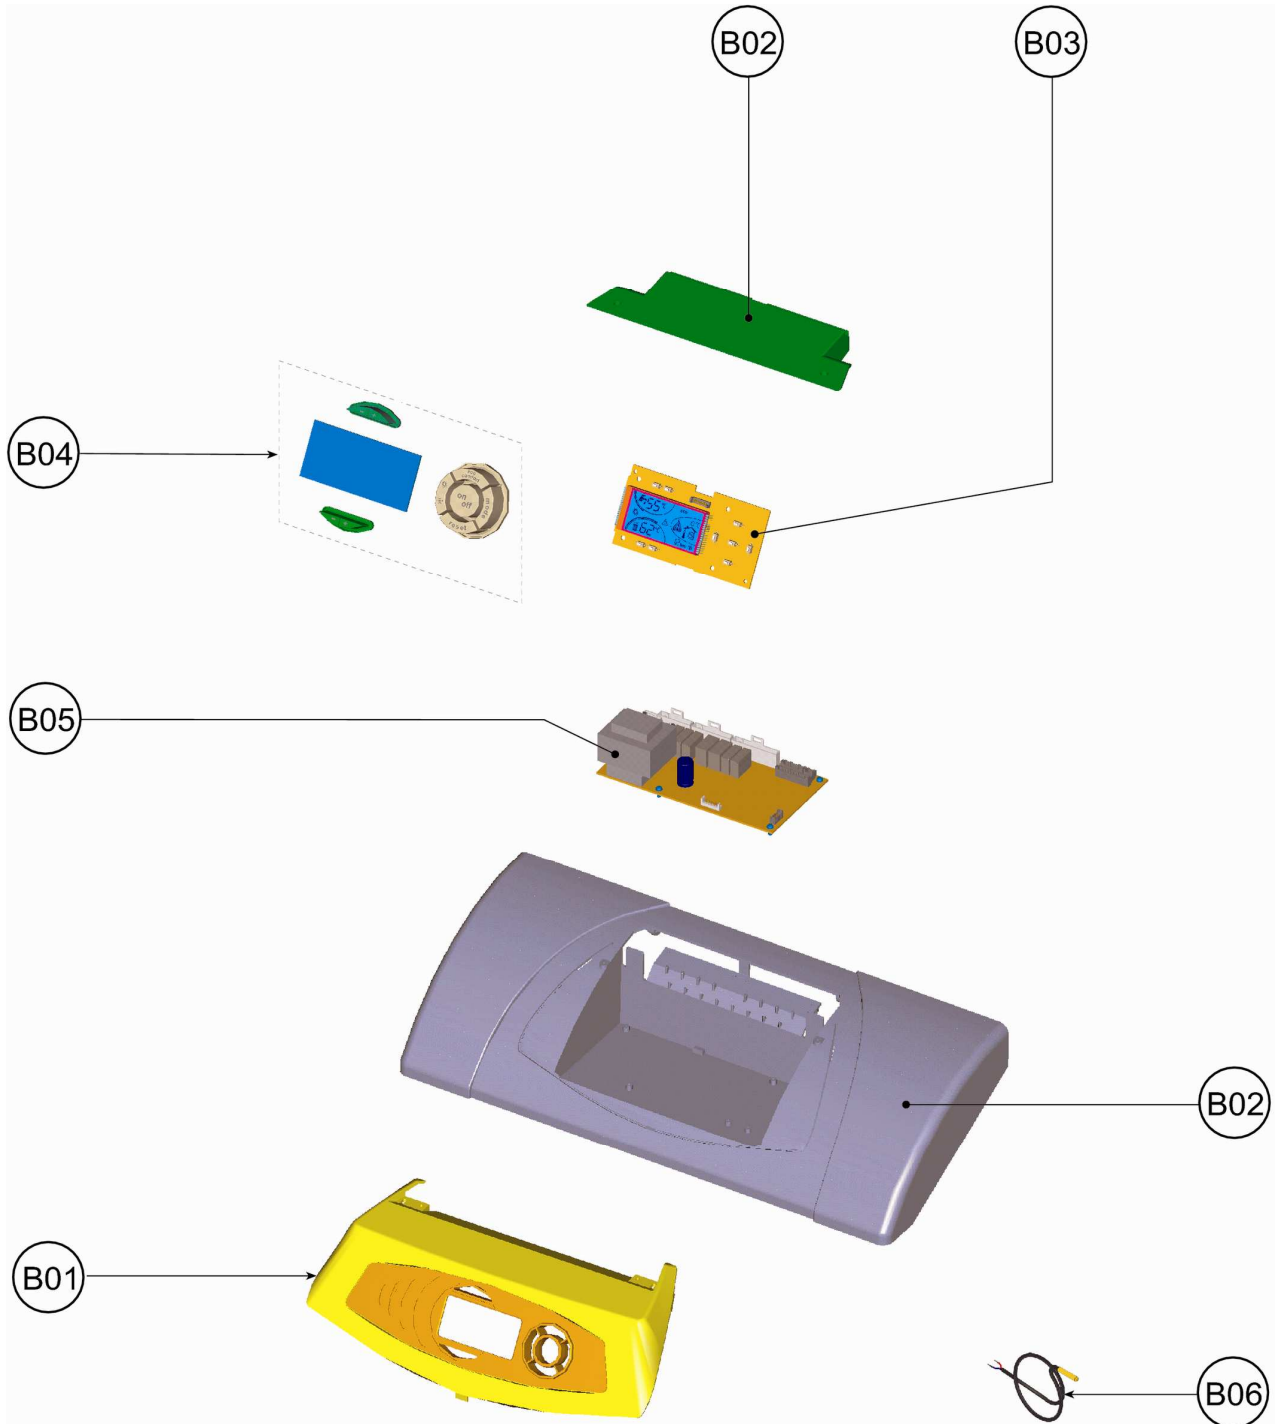

EGEA D 30 F K 100

LISTA PEZZI DI RICAMBIO

SPARE PART LIST

ERSATZSTEILE

LIJST ONDERDELEN

LISTE PIECES DETACHES

LISTA PIEZAS DE REPUESTO

CODICE	EDIZIONE	MERCATO
30K0392000	07/05/2007	IT-ES-PT

FIG.	CÓDIGO	DESCRIPCIÓN	UNIDADES
A01	I39827860	PANEL SUP. EGEA	1
A02	I39827850	PANEL LAT. IZDO EGEA D30	1
A03	I39827090	PANEL ANT.SUP. PEGASUS D K	1
A04	I39827070	PANEL ANT. INF. PEGASUS D K	1
A05	I39826950	TAPA PANEL PORT. ATLAS	1
A06	I39827840	PANEL LAT. DCHO EGEA D40	1
B01	I39826960	TAPA TARJETA ATLAS D30	1
B02	I39826940	PANEL PORT. ATLAS	1
B03	I39820410	TARJETA DSP05 DIVATOP	1
B04	I39826970	PULSADORES MEMBRANA ATLAS	1
B05	I39827830	TARJETA DBM 09	1
B06	I39809110	SONDA ACUMULADOR ARENA 30A	1
C01	I39819810	CUERPO ALETEADO EGEA D40	1
C02	I39801160	PURGADOR AUTOMATICO 1/2"	1
C03	I39800130	VALVULA SEG. 3 KG	1
C04	I39819550	SONDA-TERMOSTATO DOMIPROJECT	1
C05	I39815840	VASO EXPANSION 3 L	1
C06	I39809010	LLAVE VACIADO 1/2" NEW ELITE 60	1
C07	I39827820	VAINA 1/2-500 ACUMULADOR EGEA	1
C08	I39815820	ANODO MAGNESIO 3/4"	1
C09	I39808980	VALVULA LLENADO ECONCEPT 25-35 C	1
C10	I39815811	ACUMULADOR 100 L	1
C11	I39815830	BOMBA WILLO RS 15/50	1
C12	I39811270	VALVULA RETENCION 3/4"	1
C13	I39826680	TRANSDUCTOR 3/8" ATLAS	1
C14	I39809690	VASO EXPAN. 10L. NEW ELITE (I36802740)	1
C15	I39815690	BOMBAS WILLO 15/50-3	1
C16	I39822150	VALVULA SEG. ANTIR. 3/4" 6 BAR	1
D01	I39819470	DIAFRAGMA 45-47-50	1
D02	I39818021	VENTILADOR DIVATECH 32 KW	1
D03	I39808471	TOMA + VENTURI DOMINA	1
D04	I39818000	JUNTA CAMARA ESTANCA	1
D05	I39820480	MIRILLA DIVATOP F37	1
D06	I39817970	INYECTORES D1,30 (16UDS) G20	1
D07	I39817980	INYECTORES D0,77 (16UDS) G31	1
D08	I39812190	VALVULA VGU SIEMENS (I36800400)	1
D09	I39817990	CURVA SALIDA DE HUMOS NEW ELITE 60	1
D10	I39817510	PRESOSTATO AIRE DOMICOMPACT	1
D11	I39810040	AISLANTES C. COMB. NEW ELITE 60-30	1
D12	I39812170	ELECTRODO ENCENDIDO DOMICOMPACT (I36702581)	1
D13	I39815680	RAMPAS DE GAS (16 UDS)	1