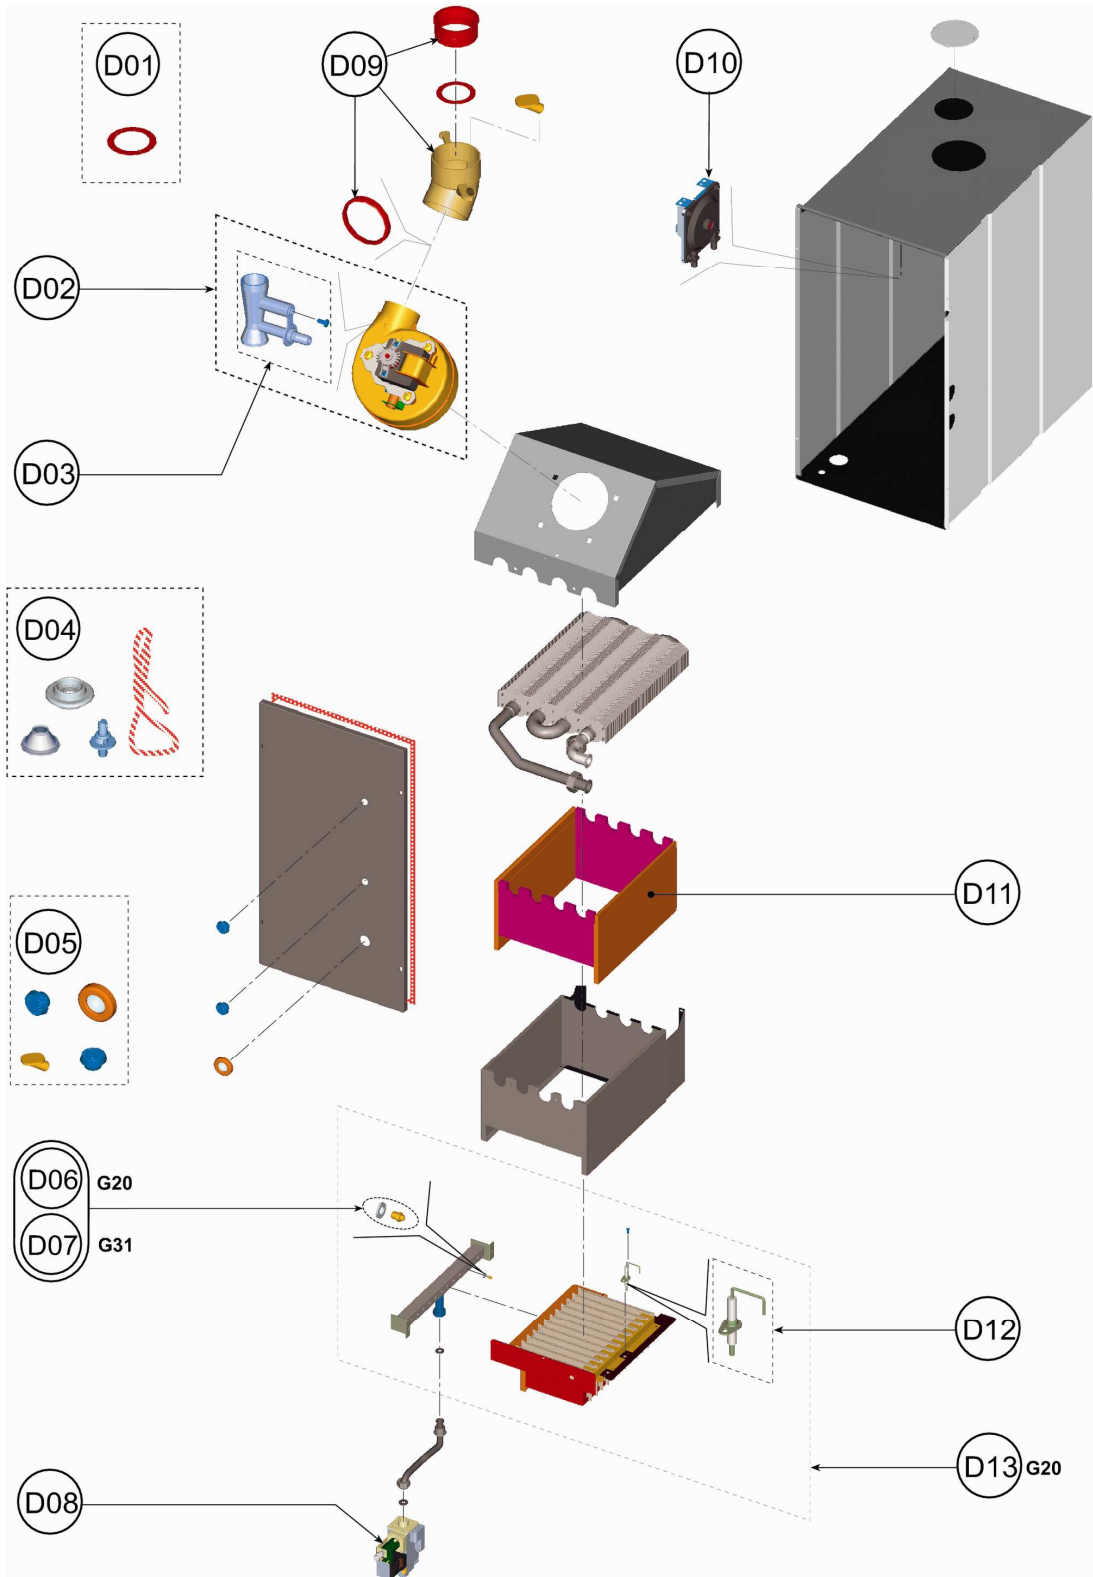

EGEA D 30 F K 100

LISTA PEZZI DI RICAMBIO

SPARE PART LIST

ERSATZSTEILE

LIJST ONDERDELEN

LISTE PIECES DETACHES

LISTA PIEZAS DE REPUESTO

CODICE	EDIZIONE	MERCATO
30K0392000	07/05/2007	IT-ES-PT

FIG.	CÓDIGO	DESCRIPCIÓN	UNIDADES
A01	I39827860	PANEL SUP. EGEA	1
A02	I39827850	PANEL LAT. IZDO EGEA D30	1
A03	I39827090	PANEL ANT.SUP. PEGASUS D K	1
A04	I39827070	PANEL ANT. INF. PEGASUS D K	1
A05	I39826950	TAPA PANEL PORT. ATLAS	1
A06	I39827840	PANEL LAT. DCHO EGEA D40	1
B01	I39826960	TAPA TARJETA ATLAS D30	1
B02	I39826940	PANEL PORT. ATLAS	1
B03	I39820410	TARJETA DSP05 DIVATOP	1
B04	I39826970	PULSADORES MEMBRANA ATLAS	1
B05	I39827830	TARJETA DBM 09	1
B06	I39809110	SONDA ACUMULADOR ARENA 30A	1
C01	I39819810	CUERPO ALETEADO EGEA D40	1
C02	I39801160	PURGADOR AUTOMATICO 1/2"	1
C03	I39800130	VALVULA SEG. 3 KG	1
C04	I39819550	SONDA-TERMOSTATO DOMIPROJECT	1
C05	I39815840	VASO EXPANSION 3 L	1
C06	I39809010	LLAVE VACIADO 1/2" NEW ELITE 60	1
C07	I39827820	VAINA 1/2-500 ACUMULADOR EGEA	1
C08	I39815820	ANODO MAGNESIO 3/4"	1
C09	I39808980	VALVULA LLENADO ECONCEPT 25-35 C	1
C10	I39815811	ACUMULADOR 100 L	1
C11	I39815830	BOMBA WILLO RS 15/50	1
C12	I39811270	VALVULA RETENCION 3/4"	1
C13	I39826680	TRANSDUCTOR 3/8" ATLAS	1
C14	I39809690	VASO EXPAN. 10L. NEW ELITE (I36802740)	1
C15	I39815690	BOMBAS WILLO 15/50-3	1
C16	I39822150	VALVULA SEG. ANTIR. 3/4" 6 BAR	1
D01	I39819470	DIAFRAGMA 45-47-50	1
D02	I39818021	VENTILADOR DIVATECH 32 KW	1
D03	I39808471	TOMA + VENTURI DOMINA	1
D04	I39818000	JUNTA CAMARA ESTANCA	1
D05	I39820480	MIRILLA DIVATOP F37	1
D06	I39817970	INYECTORES D1,30 (16UDS) G20	1
D07	I39817980	INYECTORES D0,77 (16UDS) G31	1
D08	I39812190	VALVULA VGU SIEMENS (I36800400)	1
D09	I39817990	CURVA SALIDA DE HUMOS NEW ELITE 60	1
D10	I39817510	PRESOSTATO AIRE DOMICOMPACT	1
D11	I39810040	AISLANTES C. COMB. NEW ELITE 60-30	1
D12	I39812170	ELECTRODO ENCENDIDO DOMICOMPACT (I36702581)	1
D13	I39815680	RAMPAS DE GAS (16 UDS)	1