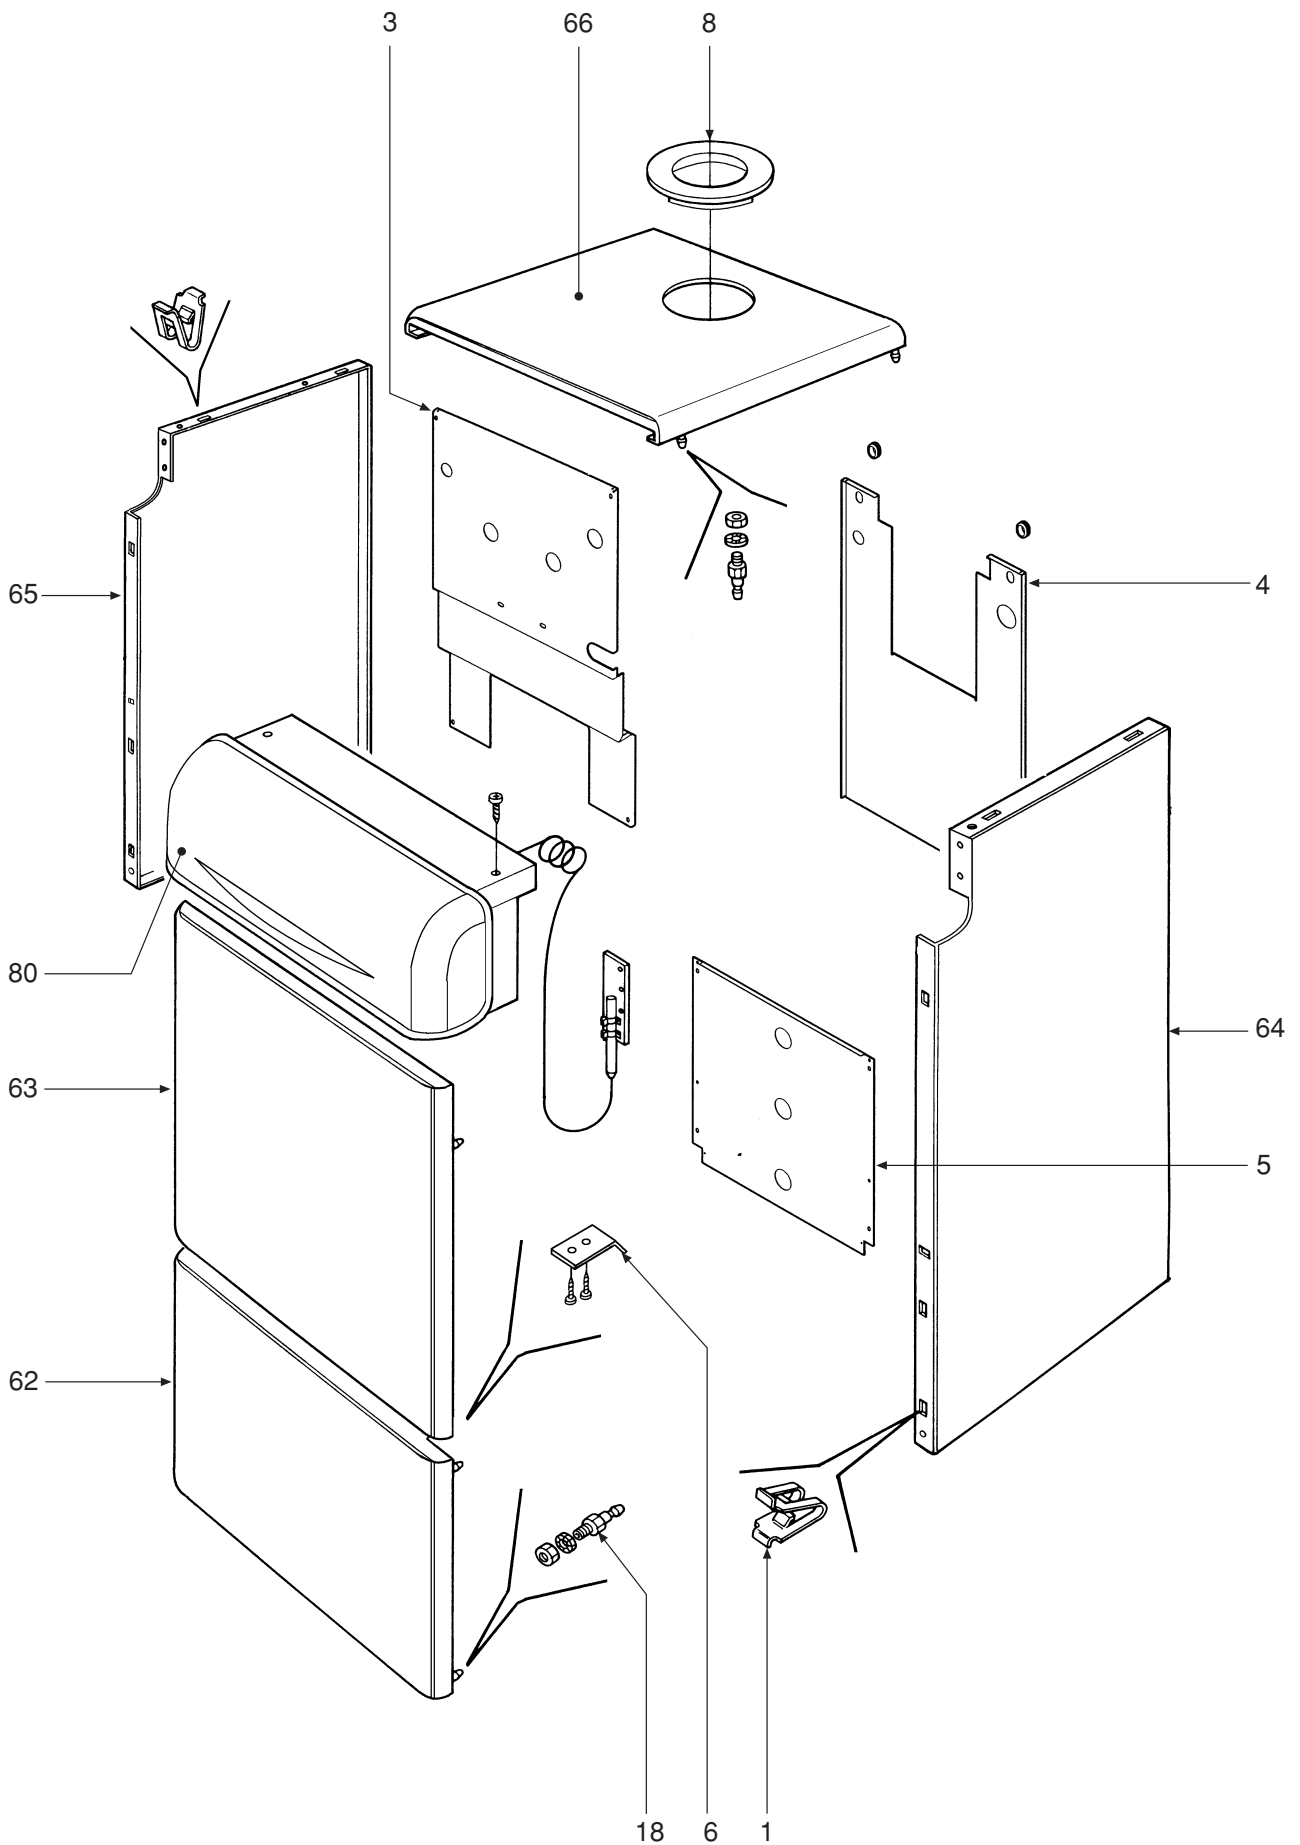

FIG.	CÓDIGO	DESCRIPCIÓN	32	45
1	I31000210	MUELLE PIVOTE PANEL MO/A3	12	12
2	I31000260	MUELLE BULBO TERMOSTATICO 125x10	1	1
3	I31105300	PANEL ANTERIOR INTERIOR FLORA KOMBI 32	1	
3	I31105310	PANEL ANTERIOR INTERIOR FLORA KOMBI 45		1
4	I31105340	PANEL POSTERIOR SUPERIOR FLORA KOMBI 32	1	
4	I31105350	PANEL POSTERIOR SUPERIOR FLORA KOMBI 45		1
5	I31147420	PANEL POSTERIOR INFERIOR TANTAQUA M EL	1	1
6	I31211680	CHAPA DE ENGANCHE	2	2
7	I32111550	PORTILLA PARA PUERTA CAMARA COMBUSTION	1	1
8	I32119380	COLLAR CHIMENEA Di. 156 FLORA KOMBI 32-45	1	1
9	I32914810	DEFLECTOR BANDEJA FLORA KOMBI 32	1	
9	I32914820	DEFLECTOR BANDEJA FLORA KOMBI 45		1
10	I32914860	CHAPA PROTECCION CABLEADO FLORA KOMBI	1	1
11	I32914920	BANDEJA CALDERA FLORA KOMBI	1	1
12	I33005960	ELEMENTO INTERMEDIO FLORA KOMBI	2	3
13	I33005970	ELEMENTO IZQUIERDO FLORA KOMBI	1	1
14	I33007140	ELEMENTO DERECHO FLORA KOMBI	1	1
15	I33400280	TOMA DE PRESION UNION CONICA 1/8" M	1	1
16	I33400980	VAINA Lg. 250	1	1
17	I33700790	INYECTOR G24.1 BP PULIDOR	1	1
17	I33700960	INYECTOR G40.1 BP POLIDORO NATURAL	1	1
18	I34000640	PIVOTE MANTILLOS M-5	12	12
19	I34009090	INYECTOR D 2,80 (G20)	3	4
19	I34013040	INYECTOR D 1,75 (G31)	3	4
20	I34010110	ENLACE PARA LLAVE DE ESFERA 1/2" OT-58	1	1
21	I34010740	DISTANCIADOR M6x82	2	2
22	I34200140	TUBO D.4 Lg 200 DE ALUMINIO	1	1
23	I34200350	TUBO ENTRADA GAS FLORA KOMBI 32	1	
23	I34200360	TUBO ENTRADA GAS FLORA KOMBI 45		1
24	I34218521	BICONO De. 47	4	6
25	I34300470	MUELLE BLOQUEO PANEL PORTAINSTRUMENTOS	2	2
26	I34401240	TIRANTE M 10x330	2	
26	I34402900	TIRANTE M 10x400		2
27	I34502690	BARRA ROSCADA M6x45	1	1
28	I35008000	MANDO INSTRUMENTOS PANEL	3	3
29	I35008010	TAPON RELOJ PROGRAMADOR	1	1
30	I35008060	TAPA PANEL PORTAINSTRUMENTOS RENDIMAX M 30 EL	1	1
31	I35008080	PANEL PORTAINSTRUMENTOS Lg. 500 BLANCO	1	1
32	I35100460	JUNTA TORICA OR 130	1	1
33	I35322260	AISLANTE PUERTA CAMARA COMBUSTIÓN FLORA KOMBI 32	1	
33	I35322270	AISLANTE PUERTA CAMARA COMBUSTIÓN FLORA KOMBI 45		1
34	I36100240	CONMUTADOR 3 Pos. 46RCTH NE	1	1
35	I36100330	PULSADOR ENCENDIDO CON LAMPARA LUMINOSA	1	1
36	I36200570	RELE	1	1
37	I36400210	TERMOHIDROMETRO 0-120°C 0/6bar Cap. 1500 BLANCO	1	1
38	I36400250	TERMOMETRO	1	1
39	I36401190	TERMOSTATO REG. TR2 6.5x125 30-90°C Cap.1500	1	1
40	I36401230	TERMOSTATO LIM. TR2 541297 85° 2 CONTACTOS	1	1
41	I36401260	TERMOSTATO DE CIRCULACION BOMBA 3 CONTACTOS	1	1
42	I36401320	TERMOSTATO SEGURIDAD LS3 RA 541765 IMIT Cap. 1000 110°C	1	1
43	I36401810	TERMOSTATO LS1 541666 IMIT	1	1
44	I36503631	PASACABLES DOBLE FERROLI	1	1
45	I36505720	TERMINAL DE TIERRA PARA 4 LENGÜETAS	1	1