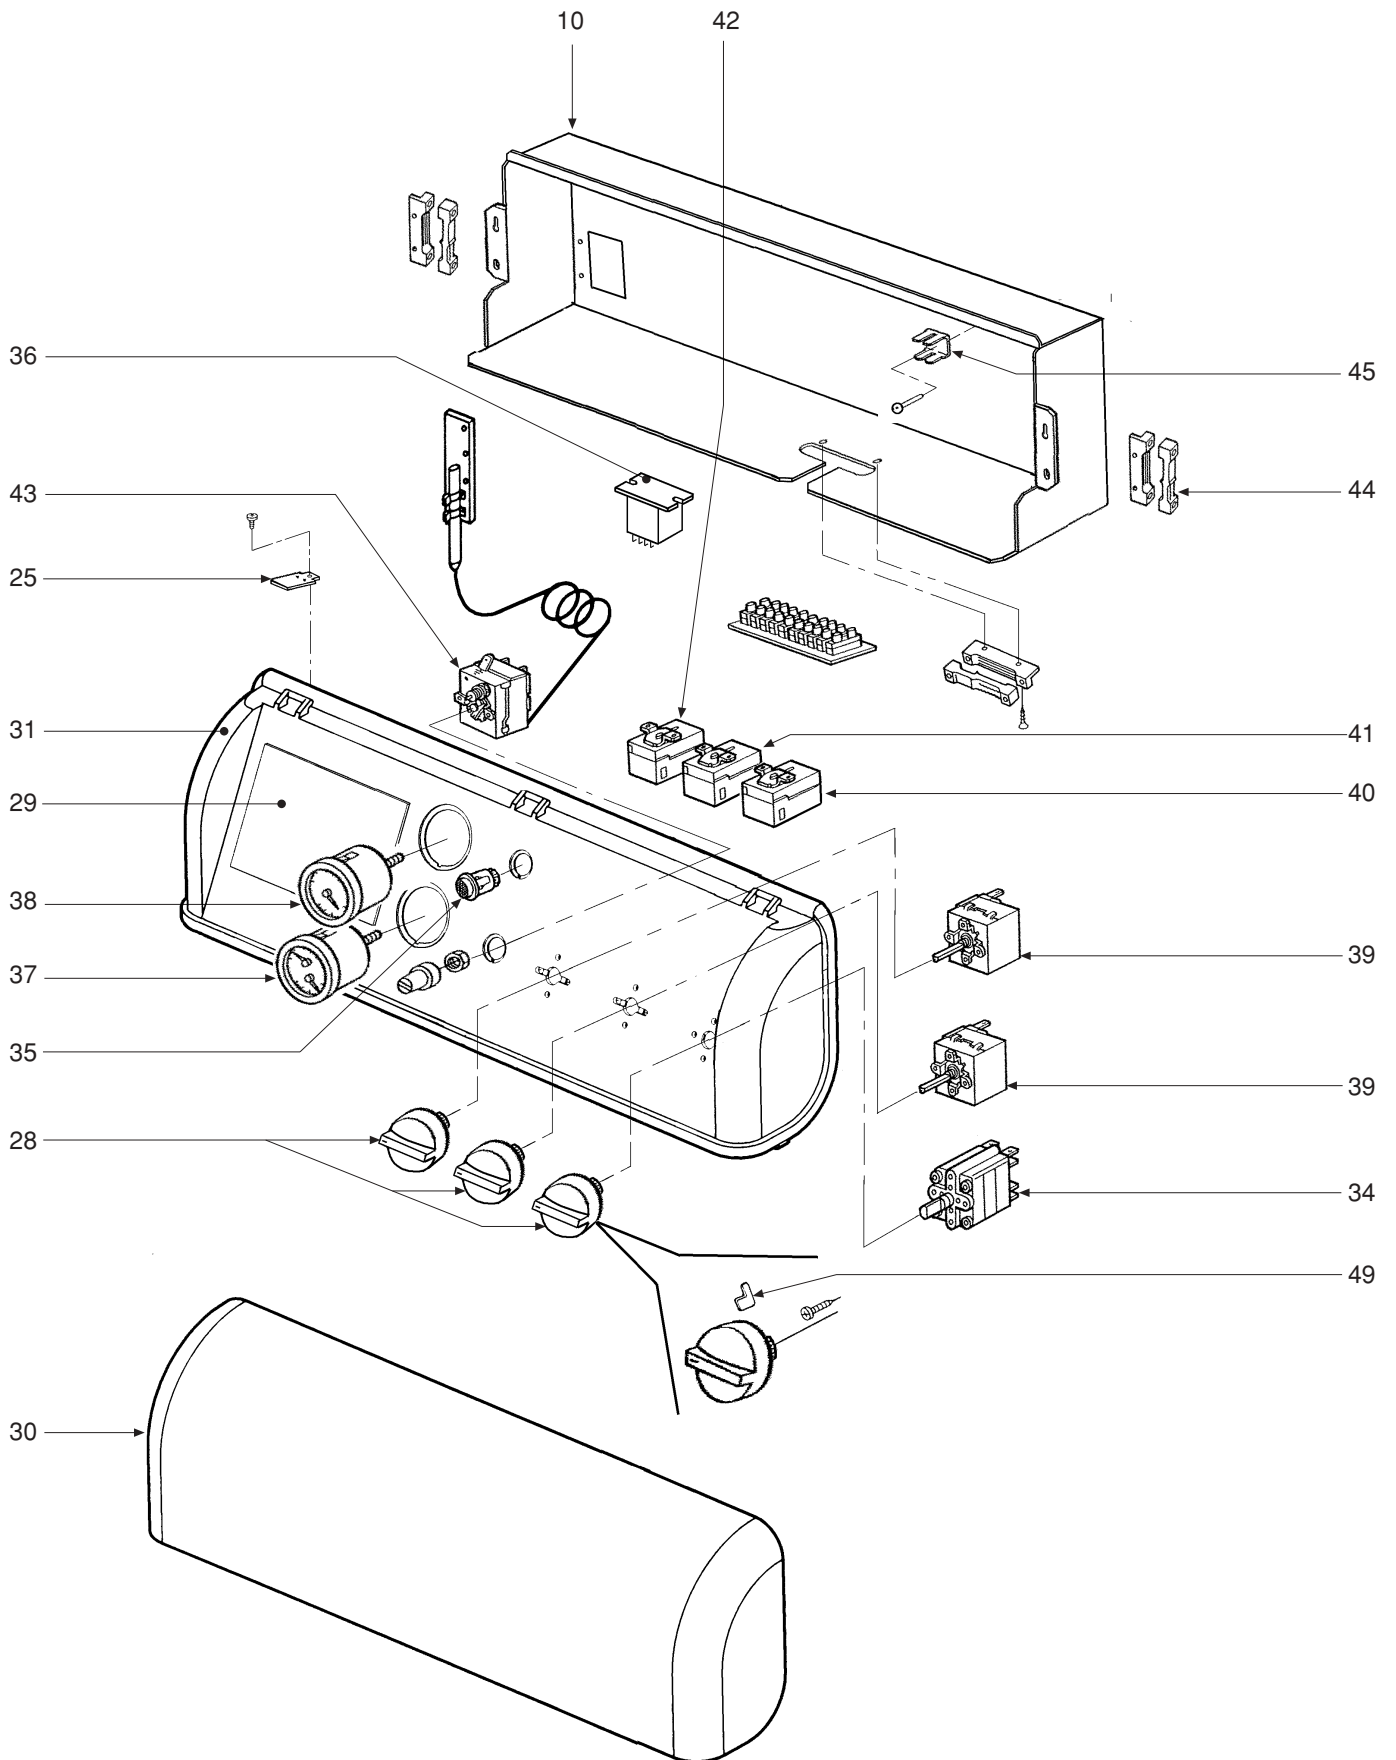

FIG.	CÓDIGO	DESCRIPCIÓN	32	45
1	I31000210	MUELLE PIVOTE PANEL MO/A3	12	12
2	I31000260	MUELLE BULBO TERMOSTATICO 125x10	1	1
3	I31105300	PANEL ANTERIOR INTERIOR FLORA KOMBI 32	1	
3	I31105310	PANEL ANTERIOR INTERIOR FLORA KOMBI 45		1
4	I31105340	PANEL POSTERIOR SUPERIOR FLORA KOMBI 32	1	
4	I31105350	PANEL POSTERIOR SUPERIOR FLORA KOMBI 45		1
5	I31147420	PANEL POSTERIOR INFERIOR TANTAQUA M EL	1	1
6	I31211680	CHAPA DE ENGANCHE	2	2
7	I32111550	PORTILLA PARA PUERTA CAMARA COMBUSTION	1	1
8	I32119380	COLLAR CHIMENEA Di. 156 FLORA KOMBI 32-45	1	1
9	I32914810	DEFLECTOR BANDEJA FLORA KOMBI 32	1	
9	I32914820	DEFLECTOR BANDEJA FLORA KOMBI 45		1
10	I32914860	CHAPA PROTECCION CABLEADO FLORA KOMBI	1	1
11	I32914920	BANDEJA CALDERA FLORA KOMBI	1	1
12	I33005960	ELEMENTO INTERMEDIO FLORA KOMBI	2	3
13	I33005970	ELEMENTO IZQUIERDO FLORA KOMBI	1	1
14	I33007140	ELEMENTO DERECHO FLORA KOMBI	1	1
15	I33400280	TOMA DE PRESION UNION CONICA 1/8" M	1	1
16	I33400980	VAINA Lg. 250	1	1
17	I33700790	INYECTOR G24.1 BP PULIDOR	1	1
17	I33700960	INYECTOR G40.1 BP POLIDORO NATURAL	1	1
18	I34000640	PIVOTE MANTILLOS M-5	12	12
19	I34009090	INYECTOR D 2,80 (G20)	3	4
19	I34013040	INYECTOR D 1,75 (G31)	3	4
20	I34010110	ENLACE PARA LLAVE DE ESFERA 1/2" OT-58	1	1
21	I34010740	DISTANCIADOR M6x82	2	2
22	I34200140	TUBO D.4 Lg 200 DE ALUMINIO	1	1
23	I34200350	TUBO ENTRADA GAS FLORA KOMBI 32	1	
23	I34200360	TUBO ENTRADA GAS FLORA KOMBI 45		1
24	I34218521	BICONO De. 47	4	6
25	I34300470	MUELLE BLOQUEO PANEL PORTAINSTRUMENTOS	2	2
26	I34401240	TIRANTE M 10x330	2	
26	I34402900	TIRANTE M 10x400		2
27	I34502690	BARRA ROSCADA M6x45	1	1
28	I35008000	MANDO INSTRUMENTOS PANEL	3	3
29	I35008010	TAPON RELOJ PROGRAMADOR	1	1
30	I35008060	TAPA PANEL PORTAINSTRUMENTOS RENDIMAX M 30 EL	1	1
31	I35008080	PANEL PORTAINSTRUMENTOS Lg. 500 BLANCO	1	1
32	I35100460	JUNTA TORICA OR 130	1	1
33	I35322260	AISLANTE PUERTA CAMARA COMBUSTIÓN FLORA KOMBI 32	1	
33	I35322270	AISLANTE PUERTA CAMARA COMBUSTIÓN FLORA KOMBI 45		1
34	I36100240	CONMUTADOR 3 Pos. 46RCTH NE	1	1
35	I36100330	PULSADOR ENCENDIDO CON LAMPARA LUMINOSA	1	1
36	I36200570	RELE	1	1
37	I36400210	TERMOHIDROMETRO 0-120°C 0/6bar Cap. 1500 BLANCO	1	1
38	I36400250	TERMOMETRO	1	1
39	I36401190	TERMOSTATO REG. TR2 6.5x125 30-90°C Cap.1500	1	1
40	I36401230	TERMOSTATO LIM. TR2 541297 85° 2 CONTACTOS	1	1
41	I36401260	TERMOSTATO DE CIRCULACION BOMBA 3 CONTACTOS	1	1
42	I36401320	TERMOSTATO SEGURIDAD LS3 RA 541765 IMIT Cap. 1000 110°C	1	1
43	I36401810	TERMOSTATO LS1 541666 IMIT	1	1
44	I36503631	PASACABLES DOBLE FERROLI	1	1
45	I36505720	TERMINAL DE TIERRA PARA 4 LENGÜETAS	1	1