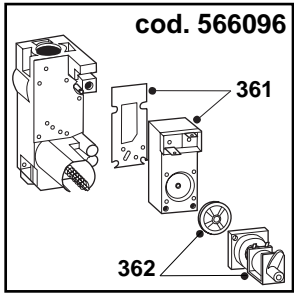

**ESPLOSO RICAMBI
CALDAIE MURALI A GAS
mod. CM 20 B
mod. CM 20 BTF
mod. ARX 20 B
mod. RH 20 B**

Edizione 1 datata NOVEMBRE 1994

MODELLO CALDAIA	ALIMENTAZ. GAS	VALIDITA' DA MATRICOLA	RIF.
CM 20 B	METANO	91010043	A
CM 20 B	G.P.L.	91010048	B
CM 20 BTF	METANO	91010050	C
CM 20 BTF	G.P.L.	91010058	D
ARX 20 B	METANO	91010068	E
ARX 20 B	G.P.L.	91010010	F
RH 20 B	METANO	91010015	G
RH 20 B	G.P.L.	91010030	H