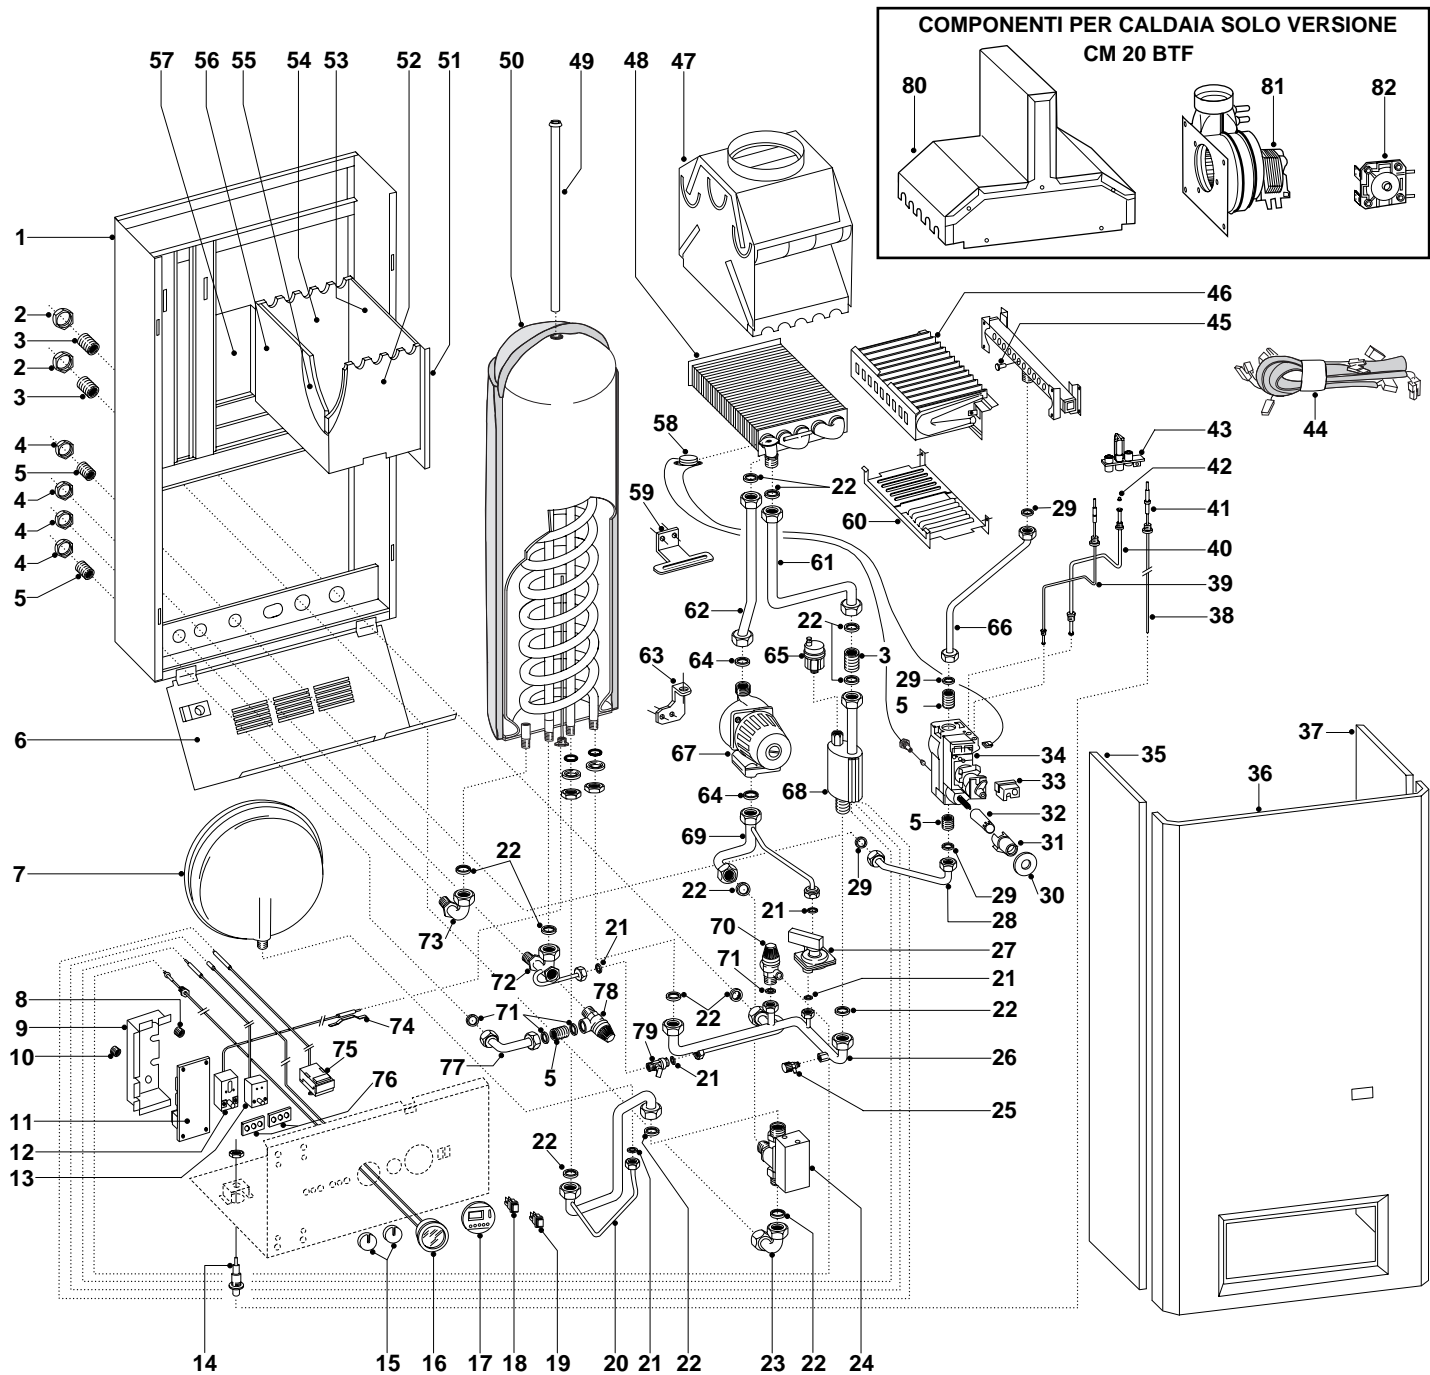

MODELLO CALDAIA	ALIMENTAZ. GAS	VALIDITA' DA MATRICOLA	RIF.
CM 20 B	METANO	91010043	A
CM 20 B	G.P.L.	91010048	B
CM 20 BTF	METANO	91010050	C
CM 20 BTF	G.P.L.	91010058	D
ARX 20 B	METANO	91010068	E
ARX 20 B	G.P.L.	91010010	F
RH 20 B	METANO	91010015	G
RH 20 B	G.P.L.	91010030	H