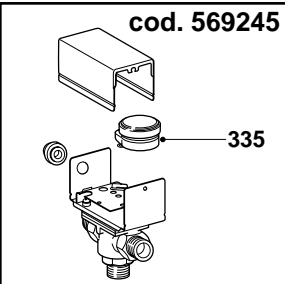

**ESPLOSO RICAMBI
CALDAIE MURALI A GAS
mod. CM 20 B
mod. CM 20 BTF
mod. ARX 20 B
mod. RH 20 B**

Edizione 1 datata NOVEMBRE 1994

MODELLO CALDAIA	ALIMENTAZ. GAS	VALIDITA' DA MATRICOLA	RIF.
CM 20 B	METANO	91010043	A
CM 20 B	G.P.L.	91010048	B
CM 20 BTF	METANO	91010050	C
CM 20 BTF	G.P.L.	91010058	D
ARX 20 B	METANO	91010068	E
ARX 20 B	G.P.L.	91010010	F
RH 20 B	METANO	91010015	G
RH 20 B	G.P.L.	91010030	H