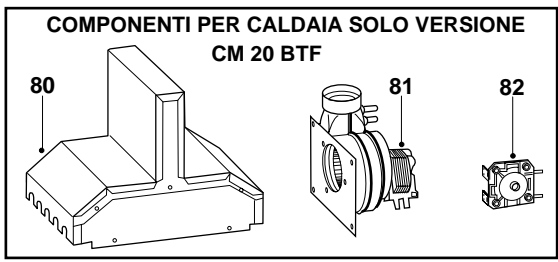

**ESPLOSO RICAMBI
CALDAIE MURALI A GAS
mod. CM 20 B
mod. CM 20 BTF
mod. ARX 20 B
mod. RH 20 B**

Edizione 1 datata NOVEMBRE 1994

MODELLO CALDAIA	ALIMENTAZ. GAS	VALIDITA' DA MATRICOLA	RIF.
CM 20 B	METANO	91010043	A
CM 20 B	G.P.L.	91010048	B
CM 20 BTF	METANO	91010050	C
CM 20 BTF	G.P.L.	91010058	D
ARX 20 B	METANO	91010068	E
ARX 20 B	G.P.L.	91010010	F
RH 20 B	METANO	91010015	G
RH 20 B	G.P.L.	91010030	H