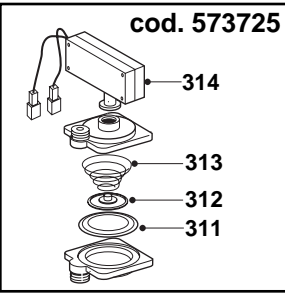

MODELLO CALDAIA	ALIMENTAZ. GAS	VALIDITA' DA MATRICOLA	RIF.
CM 20 B	METANO	91010043	A
CM 20 B	G.P.L.	91010048	B
CM 20 BTF	METANO	91010050	C
CM 20 BTF	G.P.L.	91010058	D
ARX 20 B	METANO	91010068	E
ARX 20 B	G.P.L.	91010010	F
RH 20 B	METANO	91010015	G
RH 20 B	G.P.L.	91010030	H