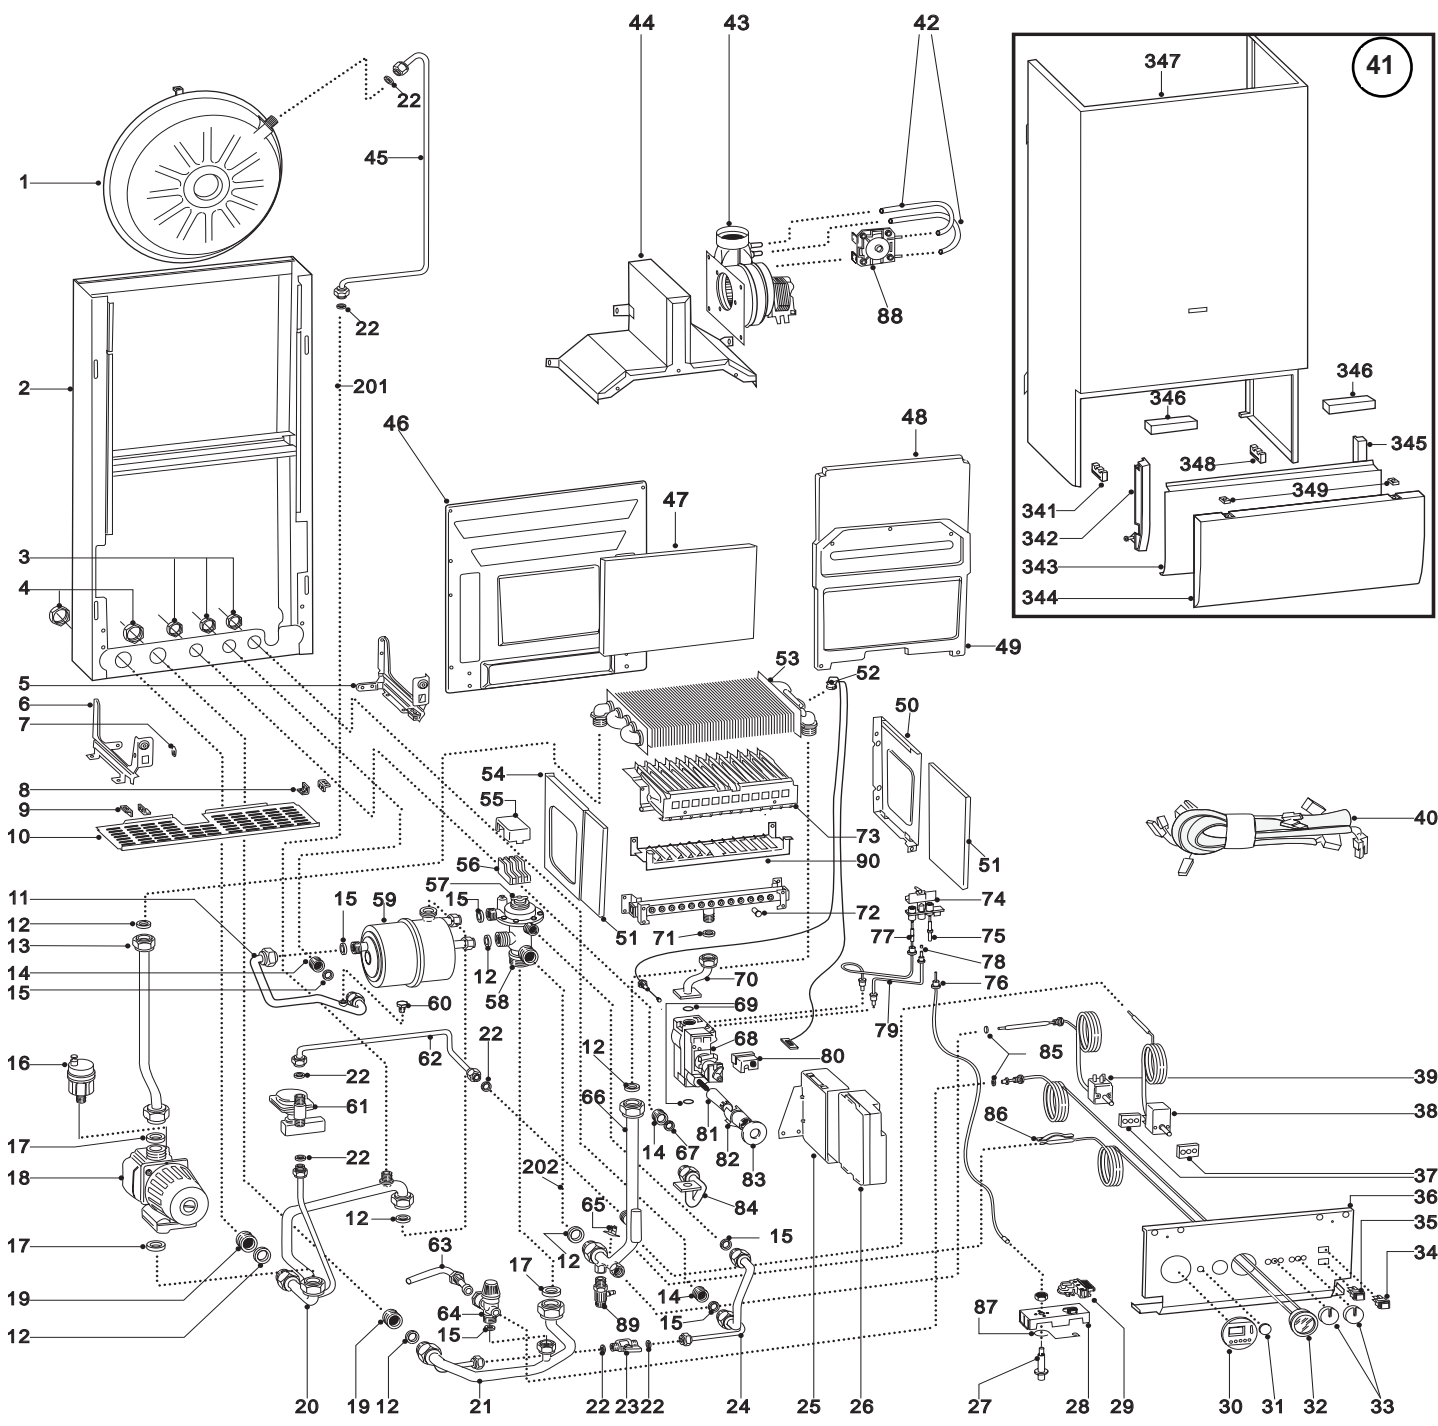

MODELLO CALDAIA	ALIMENTAZ. GAS	VALIDITA' DA MATRICOLA	RIF.
RX 20 MSF	METANO	94014515	A
RX 20 MSF	G.P.L.	94014595	B
RX 24 MSF	METANO	94031802	C
RX 24 MSF	G.P.L.	-----	D
RX 20 RSF	METANO	-----	E
RX 20 RSF	G.P.L.	-----	F
RX 24 RSF	METANO	-----	G
RX 24 RSF	G.P.L.	-----	H