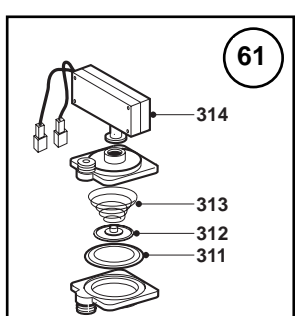

MODELLO CALDAIA	ALIMENTAZ. GAS	VALIDITA' DA MATRICOLA	RIF.
RX 20 MSF	METANO	94014515	A
RX 20 MSF	G.P.L.	94014595	B
RX 24 MSF	METANO	94031802	C
RX 24 MSF	G.P.L.	-----	D
RX 20 RSF	METANO	-----	E
RX 20 RSF	G.P.L.	-----	F
RX 24 RSF	METANO	-----	G
RX 24 RSF	G.P.L.	-----	H