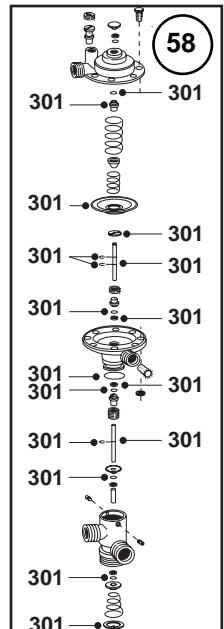

ESPLOSO RICAMBI
CALDAIE MURALI A GAS
mod. **RX 20/24 MSF**
mod. **RX 20/24 RSF**

E d i z i o n e 1 d a t a t a M A R Z O 1 9 9 4

MODELLO CALDAIA	ALIMENTAZ. GAS	VALIDITA' DA MATRICOLA	RIF.
RX 20 MSF	METANO	94014515	A
RX 20 MSF	G.P.L.	94014595	B
RX 24 MSF	METANO	94031802	C
RX 24 MSF	G.P.L.	-----	D
RX 20 RSF	METANO	-----	E
RX 20 RSF	G.P.L.	-----	F
RX 24 RSF	METANO	-----	G
RX 24 RSF	G.P.L.	-----	H