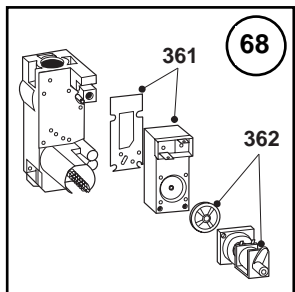

MODELLO CALDAIA	ALIMENTAZ. GAS	VALIDITA' DA MATRICOLA	RIF.
RX 20 MSF	METANO	94014515	A
RX 20 MSF	G.P.L.	94014595	B
RX 24 MSF	METANO	94031802	C
RX 24 MSF	G.P.L.	-----	D
RX 20 RSF	METANO	-----	E
RX 20 RSF	G.P.L.	-----	F
RX 24 RSF	METANO	-----	G
RX 24 RSF	G.P.L.	-----	H