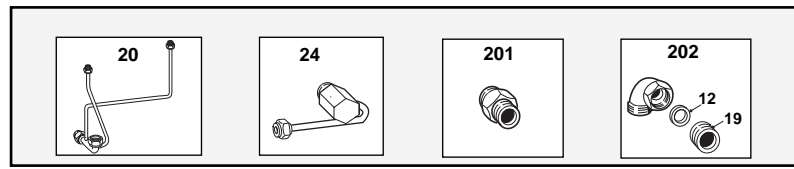

MODELLO CALDAIA	ALIMENTAZ. GAS	VALIDITA' DA MATRICOLA	RIF.
RX 20 MSF	METANO	94014515	A
RX 20 MSF	G.P.L.	94014595	B
RX 24 MSF	METANO	94031802	C
RX 24 MSF	G.P.L.	-----	D
RX 20 RSF	METANO	-----	E
RX 20 RSF	G.P.L.	-----	F
RX 24 RSF	METANO	-----	G
RX 24 RSF	G.P.L.	-----	H