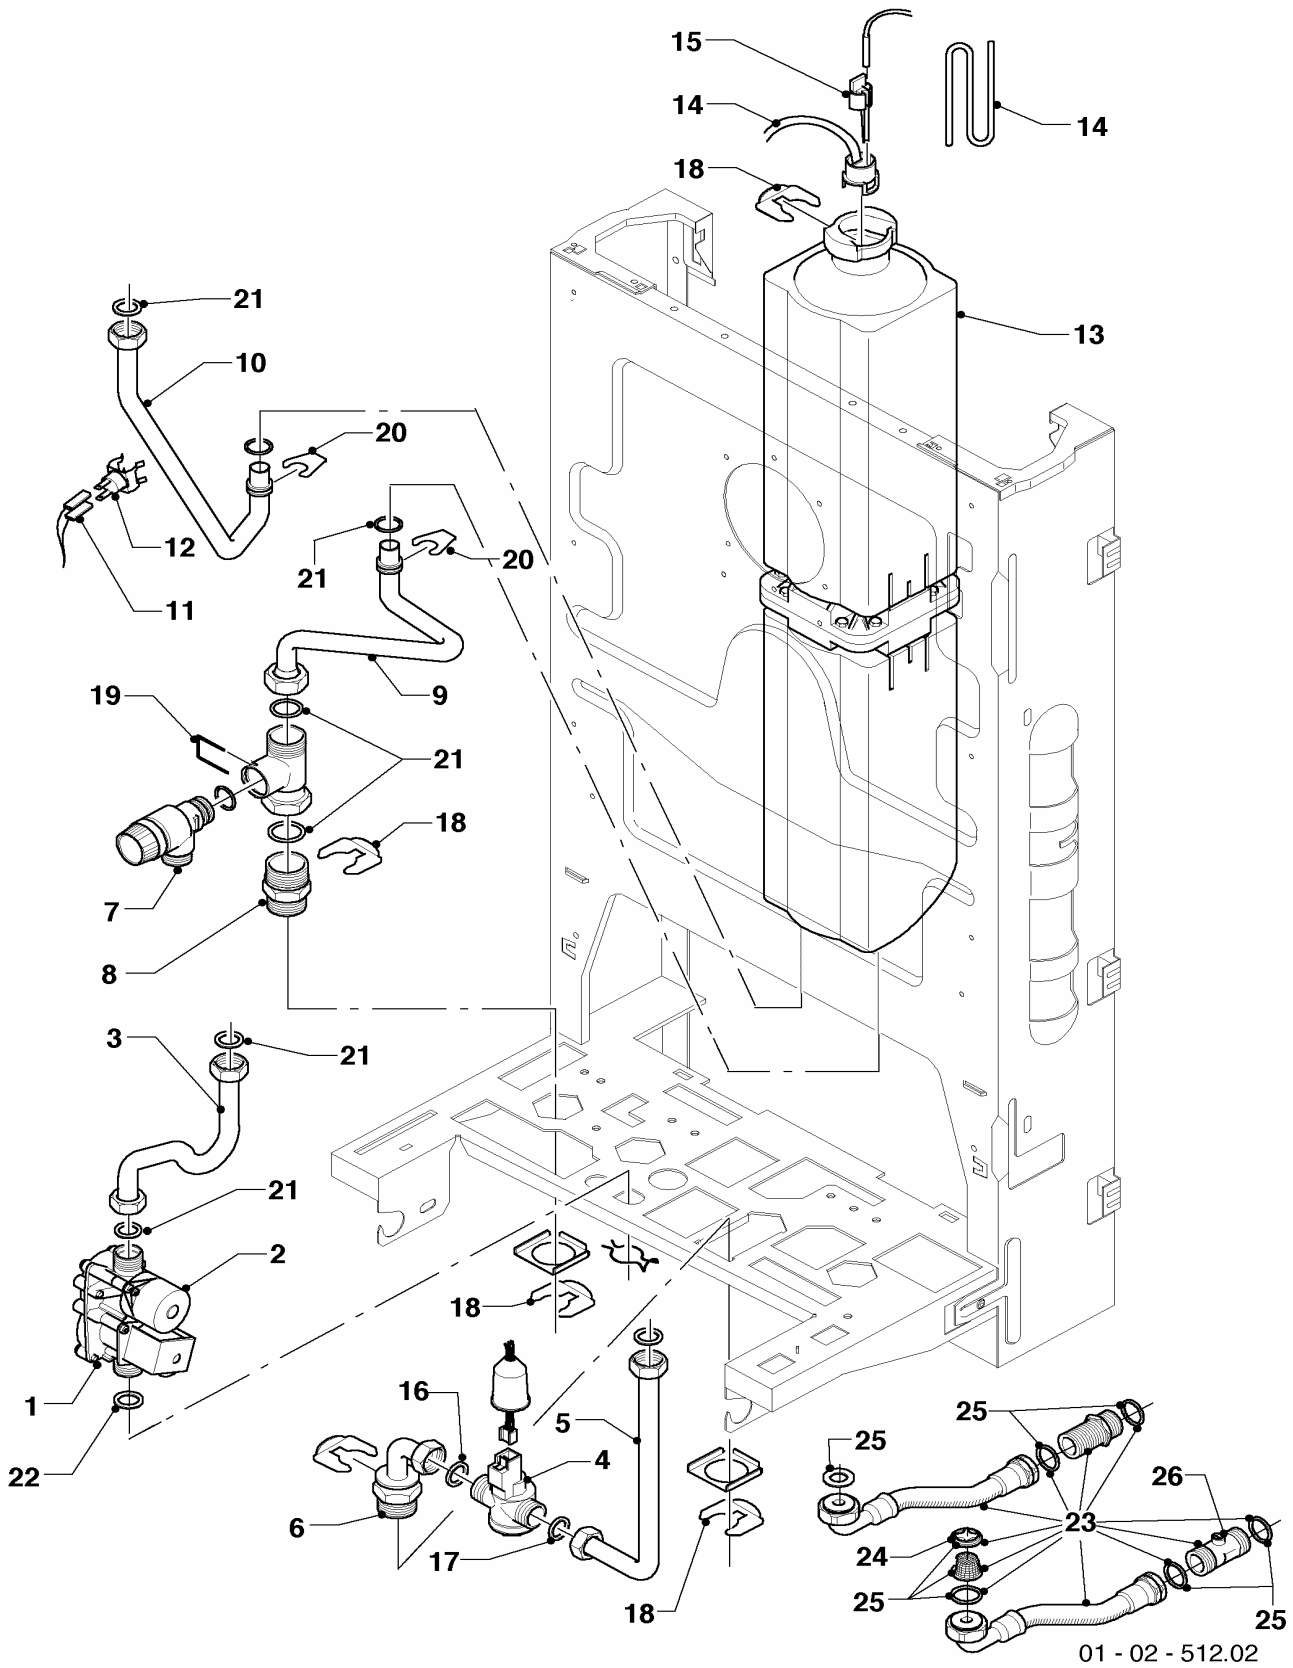

Con riserva di modifiche!
Attenzione: I prezzi lordi sono da
rilevare dal vigente listino prezzi!

08 Parte idraulica

MAG 17-2/0 A

08 Parte idraulica

MAG 17-2/0 A

Pos.	Codice	Descrizione	Note
		01-02-512	
00	108637	tubo ingresso gas	non raffigurato
00	111962	raccordo kit gas liquido	non raffigurato
00	0020017312	pre-ugello (set)	non raffigurato
01	111968	gruppo gas, cpl. metano	con regolatore di pressione, con pezzi no. 02, 10
01	053521	gruppo gas, cpl. GPL	con pezzi no. 02, 10
02	140436	modulatore metano	metano
02	140437	modulatore GPL	GPL
03	108586	tubo di raccordo, cpl.	con il pezzo no. 21
04	194849	flussometro, cpl.	con pezzi no. 16, 17
05	108591	tubo di raccordo, cpl.	con il pezzo no. 17
06	092024	pezzo di raccordo, cpl.	con pezzi no. 16, 18
07	190758	valvola di sicurezza san., cpl.	con il pezzo no. 19
08	088388	raccordo, cpl.	con il pezzo no. 21
09	0020006028	tubo di raccordo, cpl.	con pezzi no. 20, 21, per apparecchi da 2005
10	0020006029	tubo di raccordo, cpl.	con pezzi no. 20, 21, per apparecchi da 2005
11	-	-	non per questi apparecchi
12	256803	sensore di temperatura NTC	
13	0020006031	boiler, tubo kit	con il pezzo no. 18, 21, per apparecchi fino a 2004
13	0020005961	boiler, cpl.	con il pezzo no. 18, 21, per apparecchi da 2005
14	066831	resistenza, cpl.	per apparecchi fino a 2004
14	0020006032	resistenza, cpl.	per apparecchi da 2005
15	256800	sonda sanitario	per apparecchi fino a 2004
15	0020006033	sonda sanitario	per apparecchi da 2005
16	108602	guarnizione (set 10 pezzi)	
17	108604	guarnizione (set 10 pezzi)	
18	108600	clip (set di 10 pz.)	
19	108605	clip (set di 15 pz.)	
20	108601	clip (set di 10 pz.)	
21	108588	guarnizione (set di 10 pz.)	
22	256620	guarnizione (set di 10 pz.)	
23	111957	raccordo cpl.+ regolatore acqua	
24	111964	regolatore quantita d'acqua (10 pezzi)	12l
25	111958	kit filtri, limitatori, guarnizioni	
26	-	-	non fornibile come ricambio