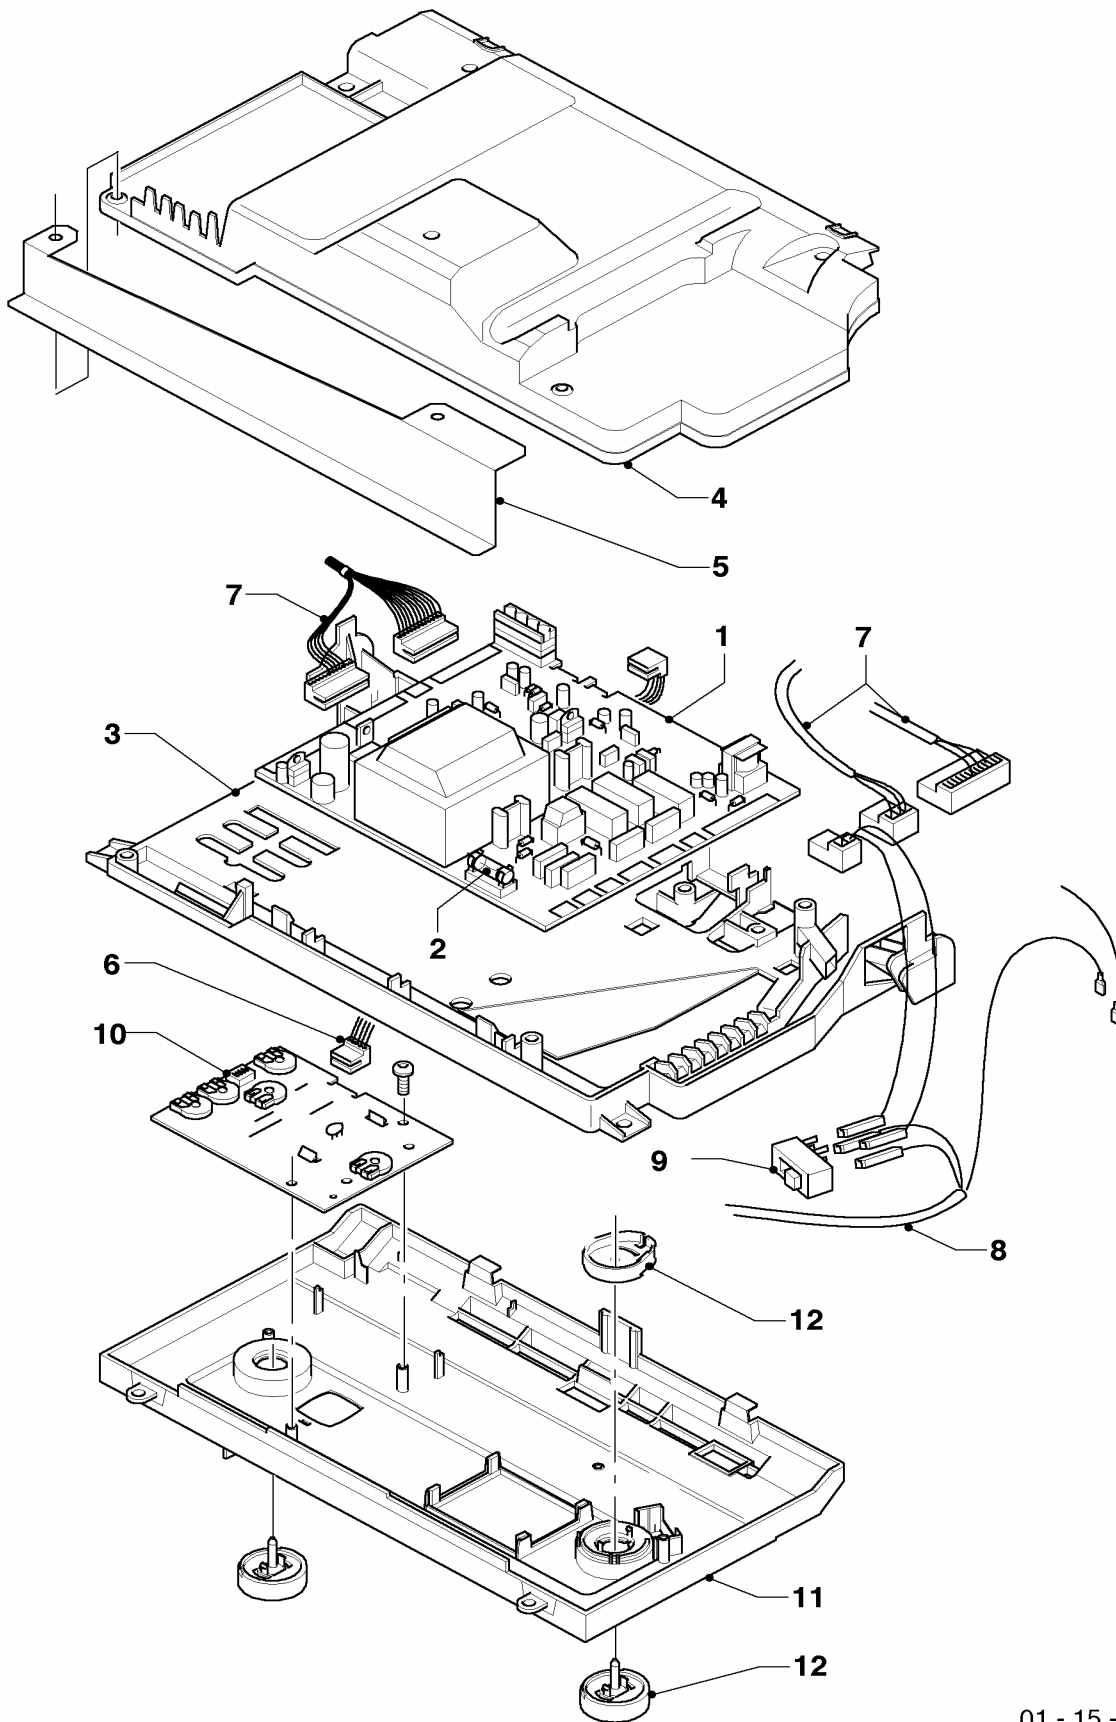

12 scatola comandi

MAG 11-2/0, MAG 14-2/0

01 - 15 - 504.01

12 scatola comandi

MAG 11-2/0, MAG 14-2/0

Pos.	Codice	Descrizione	Note
		01-15-504	
01	130853	scheda comandi	
02	251965	fusibile (set di 5 pezzi)	
03	031611	pannello frontale, cpl.	
04	074450	pannello posteriore, cpl.	
05	-	-	non per questi apparecchi
06	256311	cablaggio principale	
07	108619	cablaggio principale	
08	255560	cavo, cpl.	
09	226302	interruttore ON/OFF cpl.	
10	130854	scheda display	
11	078348	pannello	
12	078543	manopole, cpl.