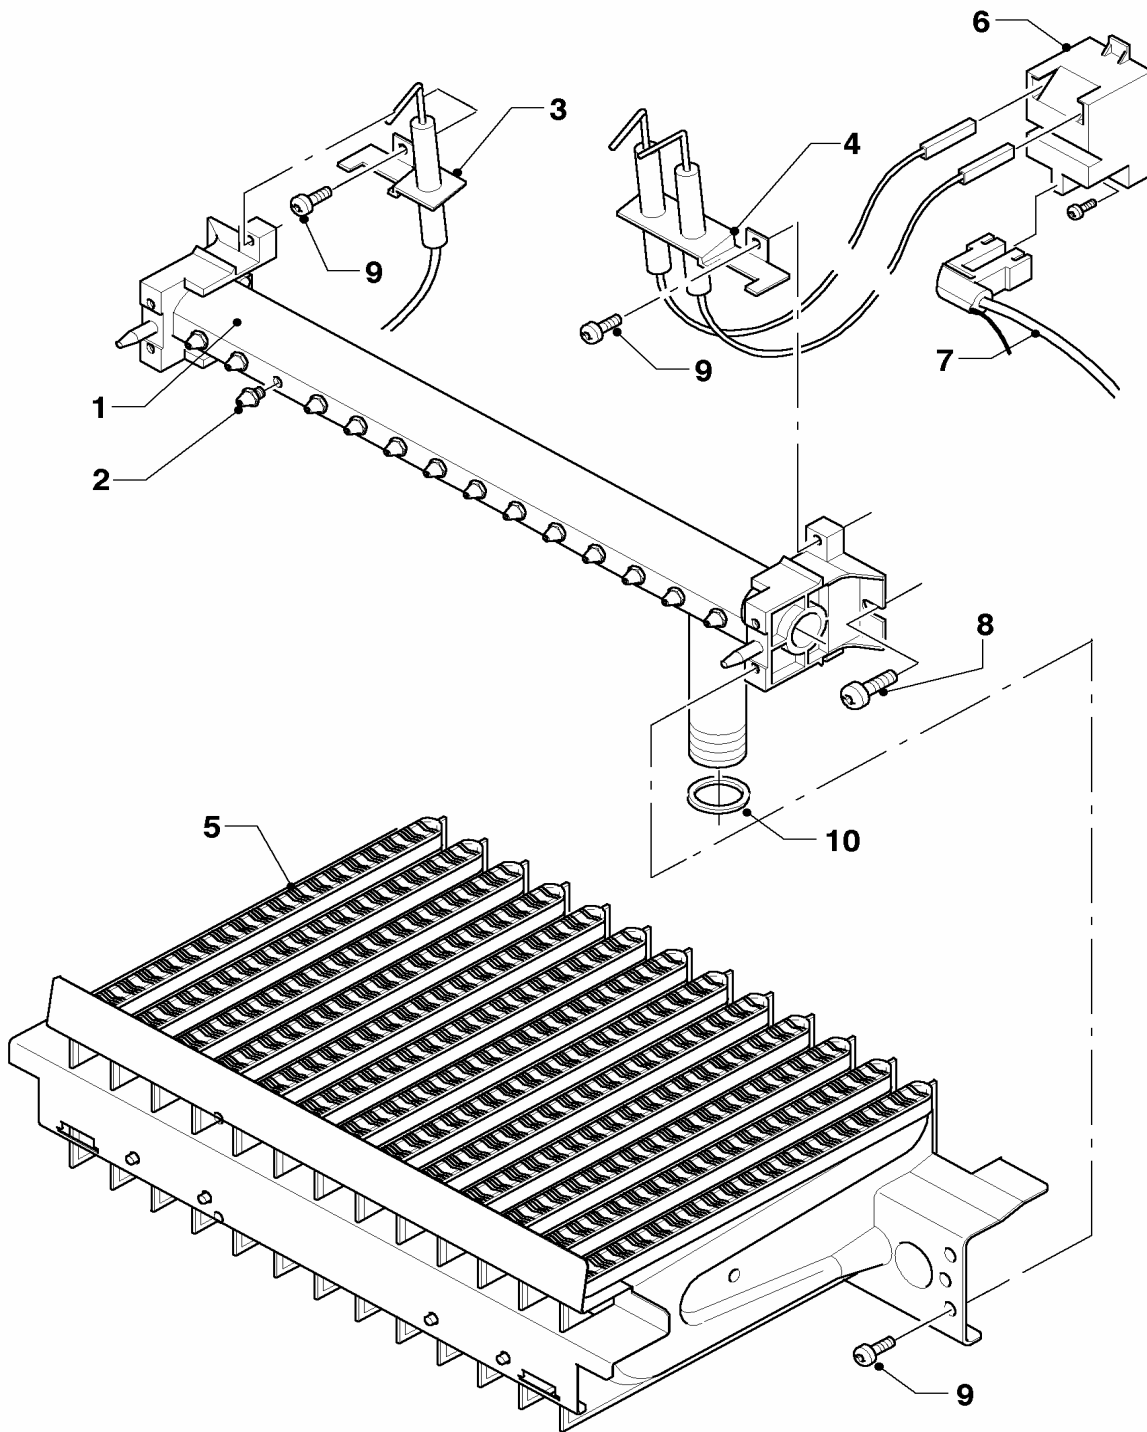

04 Bruciatore

MAG 11-2/0, MAG 14-2/0

01 - 04 - 537

04 Bruciatore

MAG 11-2/0, MAG 14-2/0

Pos.	Codice	Descrizione	Note
		01-04-537	
00	311835	kit di trasformazione per GPL	accessorio, non fornibile come ricambio, non raffigurato
00	0020013082	kit di trasformazione per metano	MAG 11-2/0, accessorio, non fornibile come ricambio, non raffigurato
00	311834	kit di trasformazione per metano	MAG 14-2/0, accessorio, non fornibile come ricambio, non raffigurato
00	311807	kit di trasf.da metano ad aria propanata	accessorio, non fornibile come ricambio, non raffigurato
01	108582	rampa ugelli, cpl. metano	MAG 14-2/0, con pezzi no. 02, 08, 10, GPL, ugello D=1,25 mm
01	0020017310	rampa ugelli, cpl. metano	MAG 11-2/0, con pezzi no. 02, 08, 10, GPL, ugello D=1,15 mm
01	108583	rampa ugelli, cpl. GPL	con pezzi no. 02, 08, 10
02	-	-	non fornibile, vedi esecuzione no. 01
03	090761	elettrodo rivelazione, cpl.	
04	090762	elettrodo d'accensione, cpl.	
05	108581	gruppo camera bruciatore	con il pezzo no. 09
06	100594	trasformatore d'accensione, cpl.	
07	091564	cablaggio principale	
08	108542	vite (set di 10 pz.)	
09	108628	vite (set di 10 pz.)	
10	108588	guarnizione (set di 10 pz.)