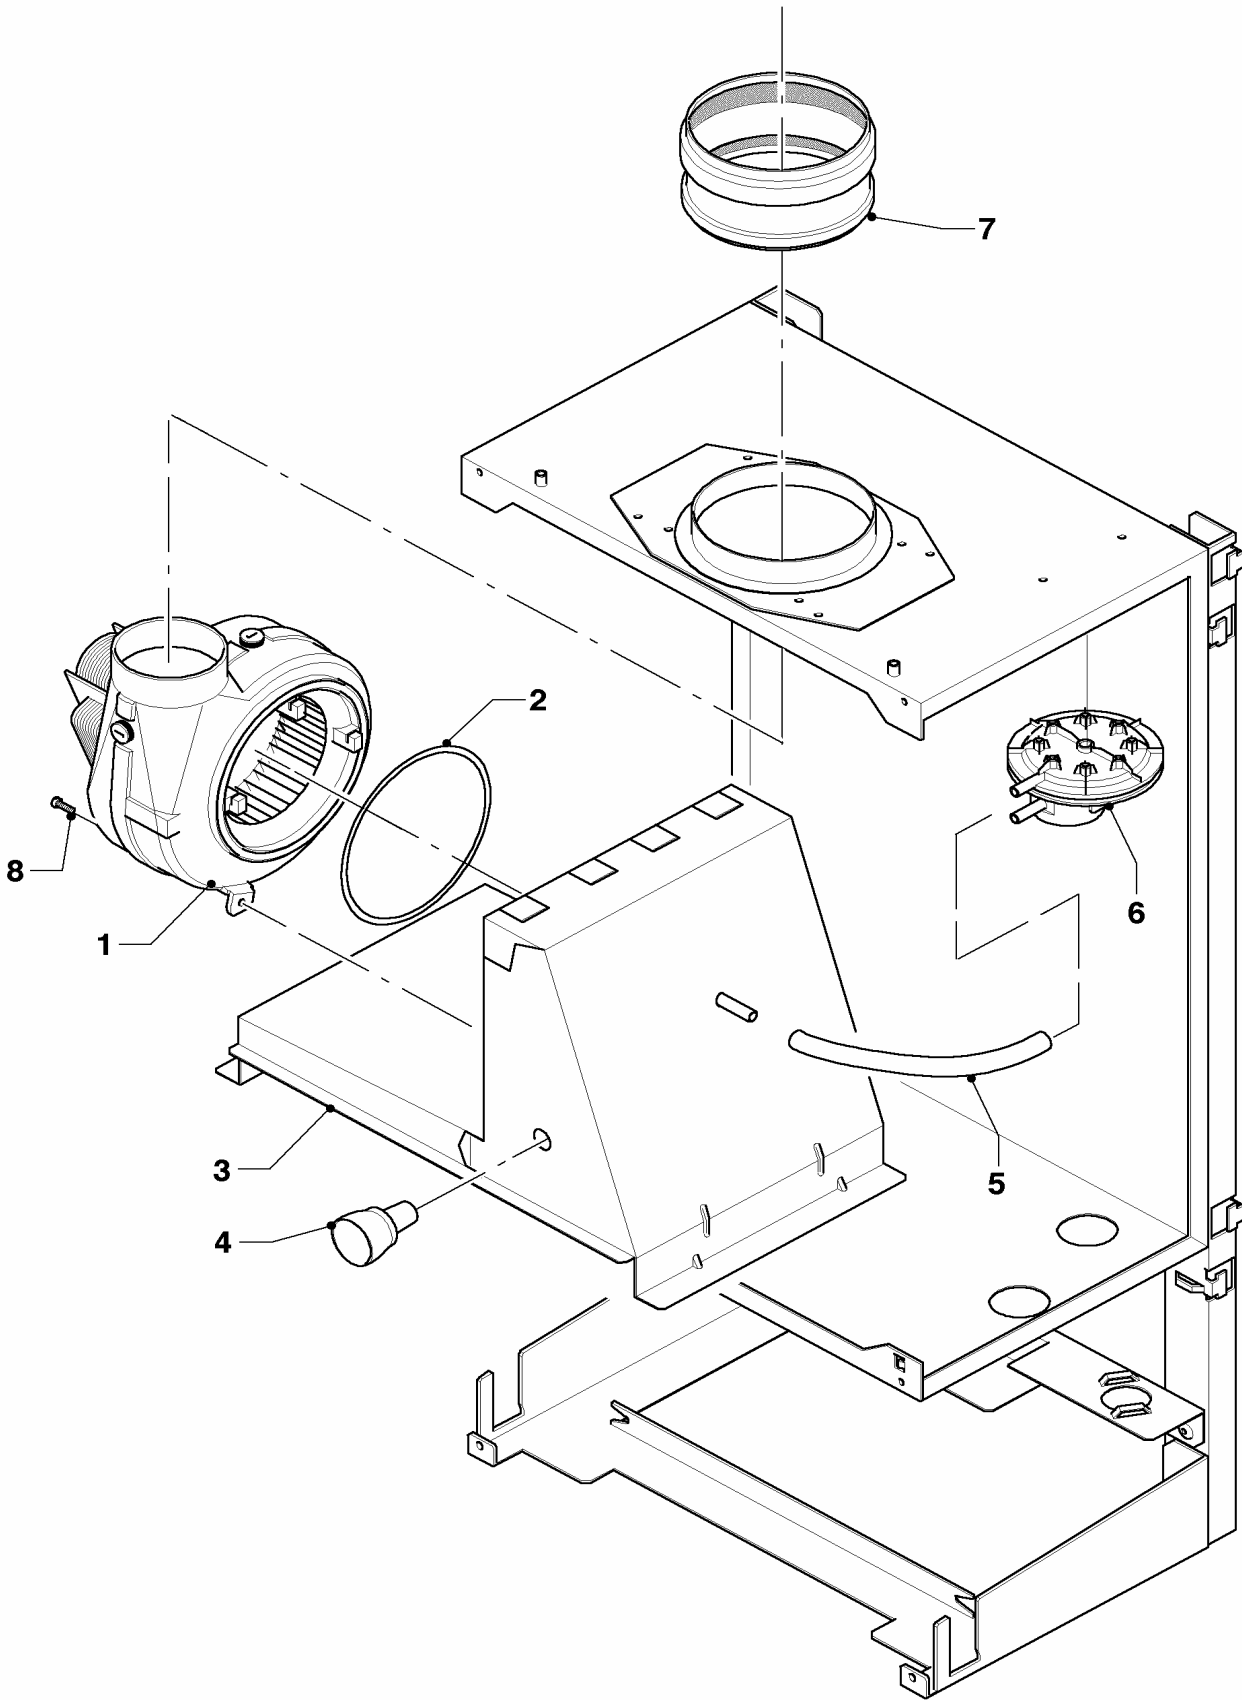

07a Camera stagna

MAG 17-2/0 A

01 - 07 - 552

07a Camera stagna

MAG 17-2/0 A

Pos.	Codice	Descrizione	Note
		01-07-552	
00	0020020927	anello di riduzione 44,55 mm	non raffigurato
01	108612	ventilatore	con pezzi no. 02, 08
02	108632	guarnizione	
03	108552	collettore scarico fumi, cpl.	con pezzi no. 02, 04, 08
04	111969	tappo, cpl.	
05	108633	tubo, cpl.	
06	108623	pressostato	
07	108631	adattatore	
08	108542	vite (set di 10 pz.)	

Con riserva di modifiche!
Attenzione: I prezzi lordi sono da
rilevare dal vigente listino prezzi!