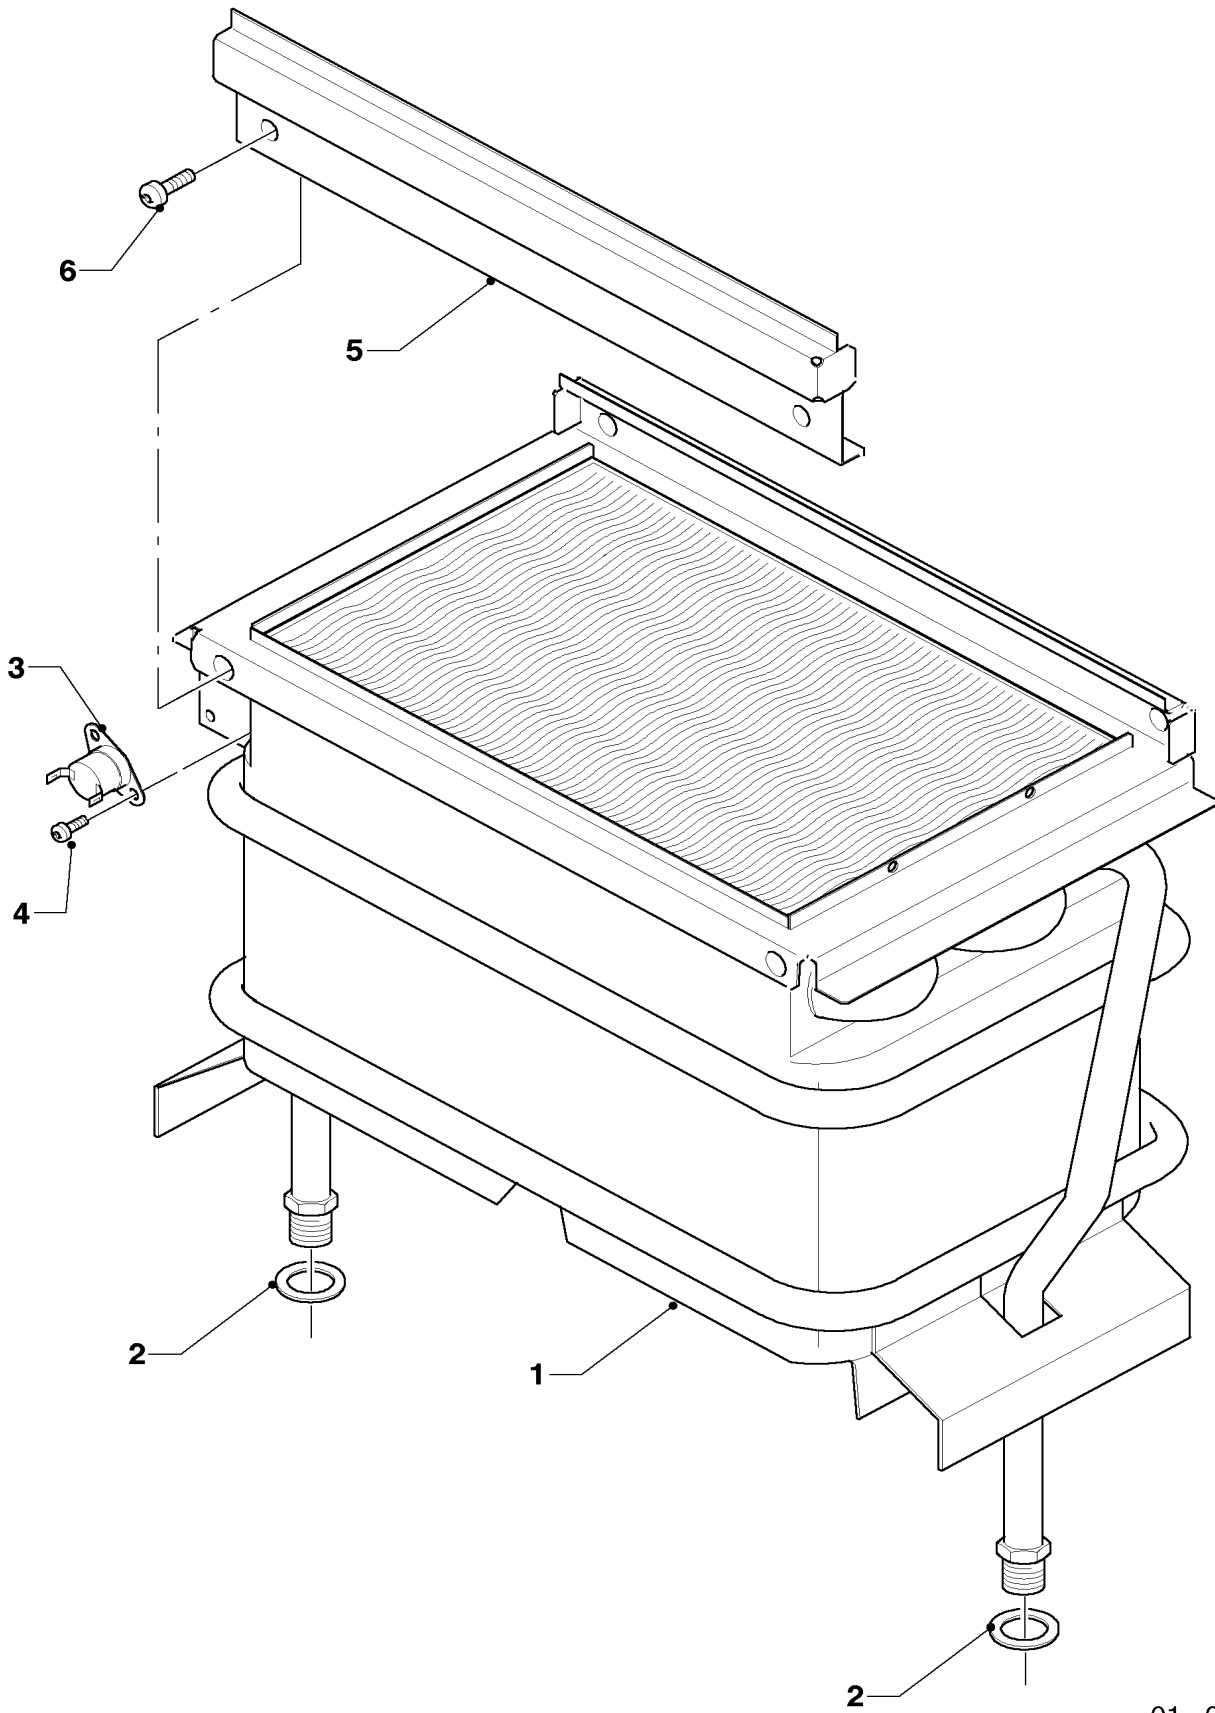

06 Scambiatore

MAG 11-2/0, MAG 14-2/0

01 - 06 - 511

06 Scambiatore

MAG 11-2/0, MAG 14-2/0

Pos.	Codice	Descrizione	Note
		01-06-511	
01	108577	scambiatore	con il pezzo no. 02
02	108588	guarnizione (set di 10 pz.)	
03	108625	limite di sovratemperatura	riarmo automatico
04	-	-	non fornibile, vedi esecuzione no. 03
05	108574	profilo	
06	108542	vite (set di 10 pz.)