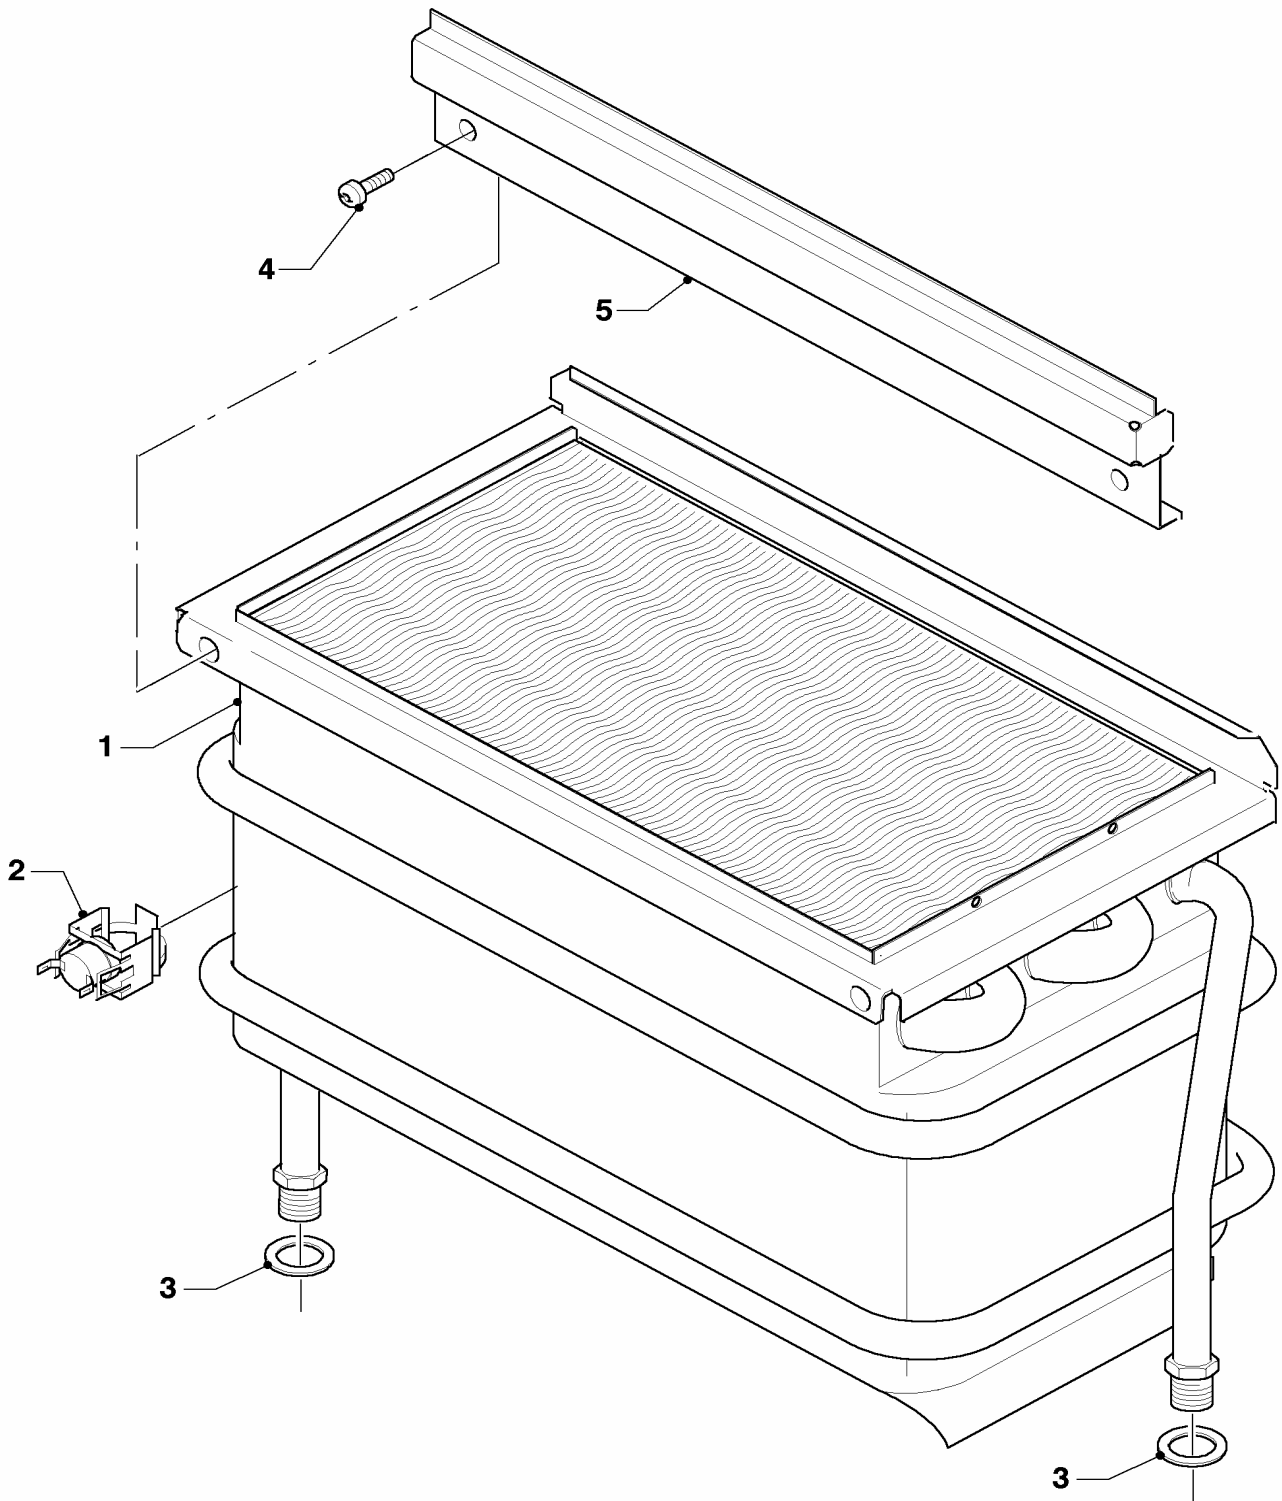

06 Scambiatore

MAG 17-2/0 A

01 - 06 - 510

06 Scambiatore

MAG 17-2/0 A

Pos.	Codice	Descrizione	Note
		01-06-510	
01	108576	scambiatore	con il pezzo no. 03
02	256801	limite di sovratemperatura	riarmo manuale
03	108588	guarnizione (set di 10 pz.)	
04	108542	vite (set di 10 pz.)	
05	108562	profilo	con il pezzo no. 04