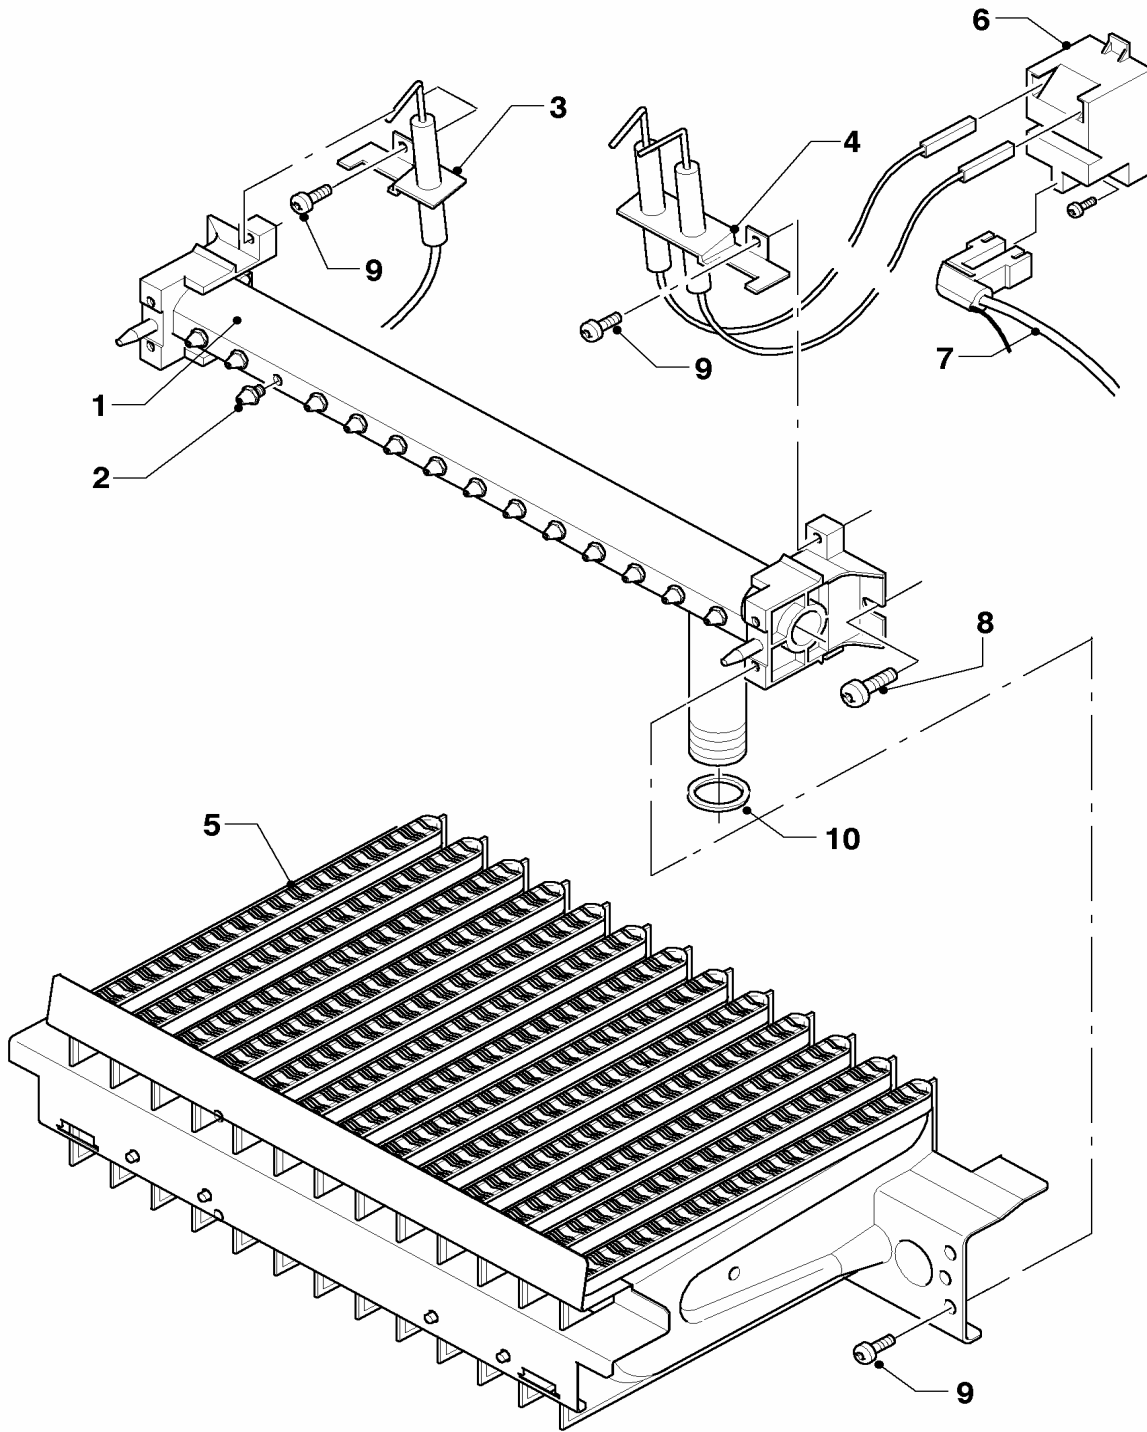

04 Bruciatore

MAG 17-2/0 A

01 - 04 - 537

04 Bruciatore

MAG 17-2/0 A

Pos.	Codice	Descrizione	Note
		01-04-537	
00	311832	kit di trasf.da metano ad aria propanata	accessorio, non fornibile come ricambio, non raffigurato
00	311836	kit di trasformazione per metano	accessorio, non fornibile come ricambio, non raffigurato
00	311837	kit di trasformazione per GPL	accessorio, non fornibile come ricambio, non raffigurato
01	108579	rampa ugelli, cpl.	metano, con pezzi no. 02, 08, 10
01	108578	rampa ugelli, cpl.	GPL, con pezzi no. 02, 08, 10
02	-	-	non fornibile, vedi esecuzione no. 01
03	090761	elettrodo rivelazione, cpl.	
04	090762	elettrodo d'accensione, cpl.	
05	031533	gruppo camera bruciatore	con il pezzo no. 09
06	100594	trasformatore d'accensione, cpl.	
07	091564	cablaggio principale	
08	108542	vite (set di 10 pz.)	
09	108628	vite (set di 10 pz.)	
10	108588	guarnizione (set di 10 pz.)	

Con riserva di modifiche!
Attenzione: I prezzi lordi sono da
rilevare dal vigente listino prezzi!