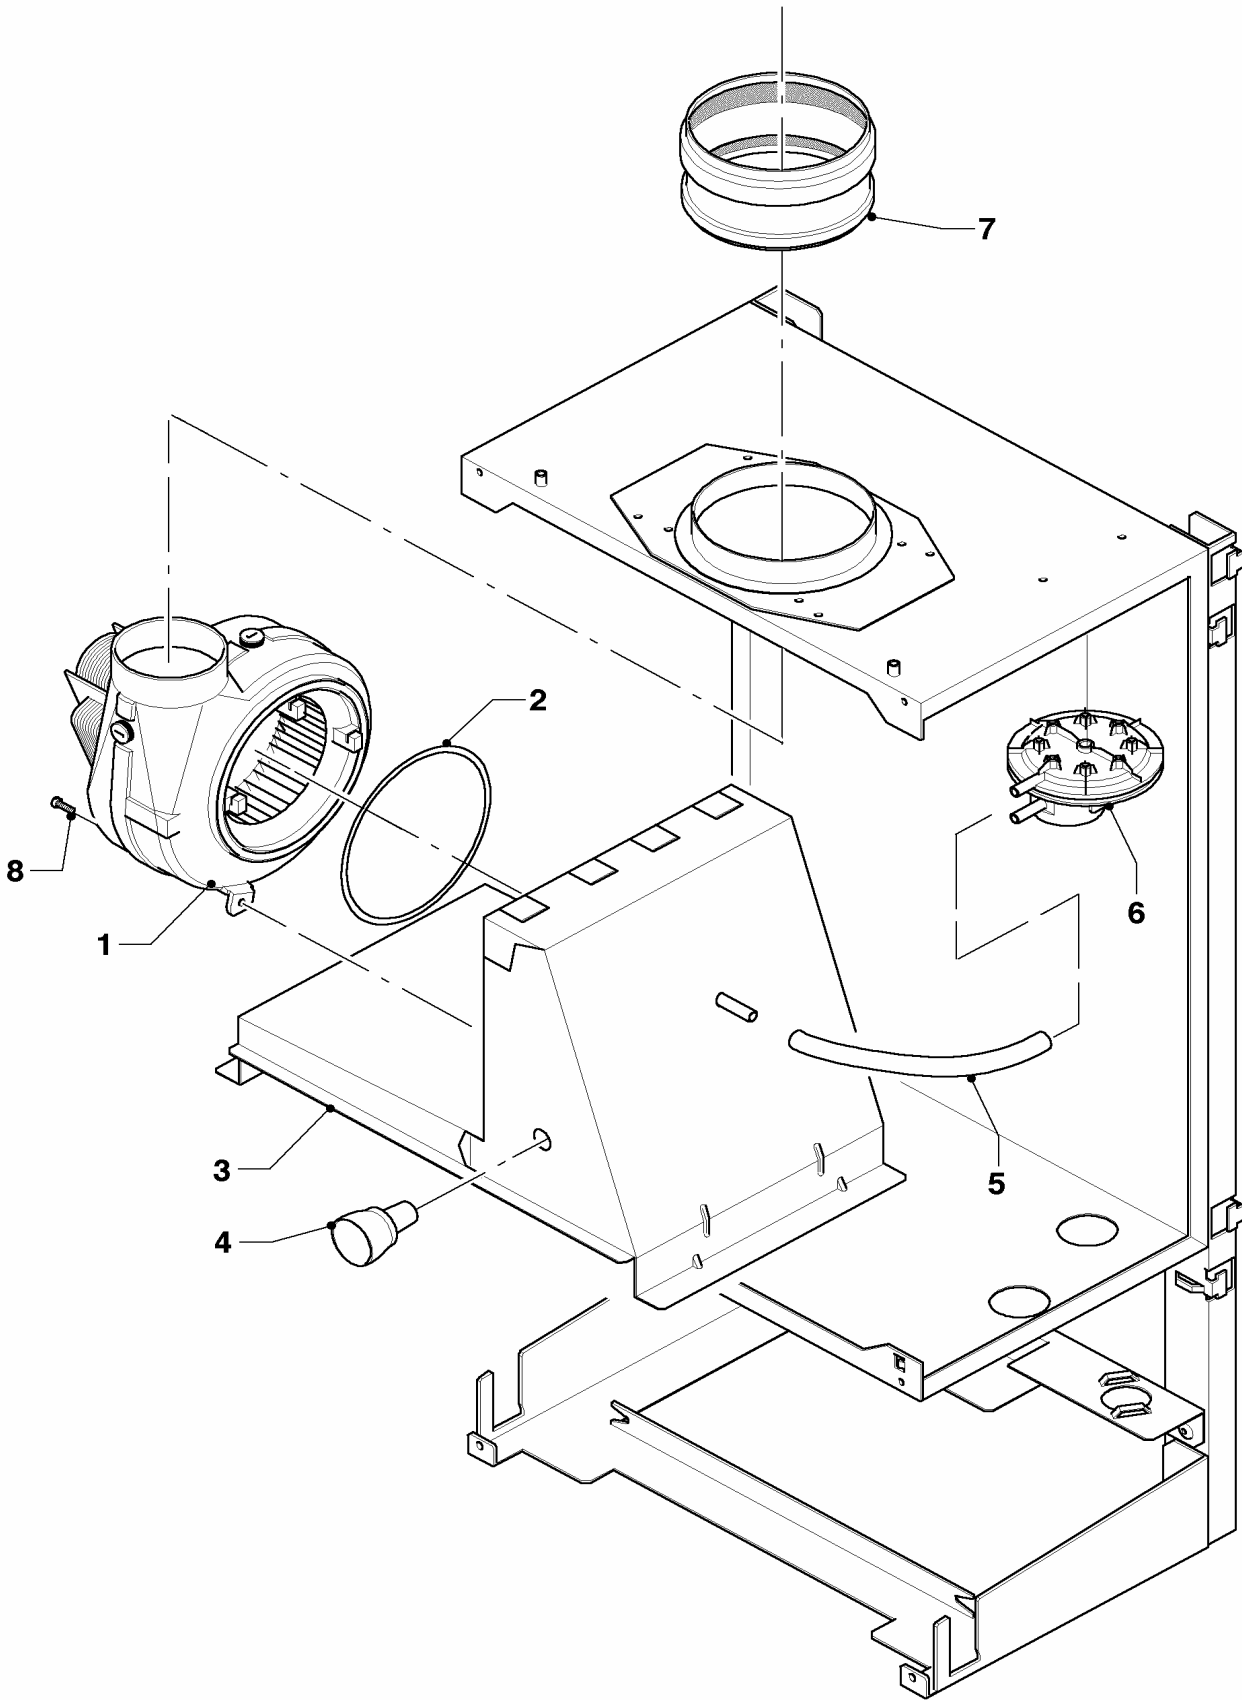

07a Camera stagna

MAG 11-2/0, MAG 14-2/0

01 - 07 - 552

07a Camera stagna

MAG 11-2/0, MAG 14-2/0

Pos.	Codice	Descrizione	Note
		01-07-552	
00	111960	anello di riduzione 40,05 mm	non raffigurato
00	111961	anello di riduzione 43,05 mm	non raffigurato
00	0020020927	anello di riduzione 44,55 mm	non raffigurato
01	108620	ventilatore	con pezzi no. 02, 08
02	108632	guarnizione	
03	111970	collettore scarico fumi, cpl.	con pezzi no. 02, 04, 08
04	108634	tappo, cpl.	
05	108633	tubo, cpl.	
06	108622	pressostato	
07	108631	adattatore	
08	108542	vite (set di 10 pz.)	

Con riserva di modifiche!
Attenzione: I prezzi lordi sono da
rilevare dal vigente listino prezzi!