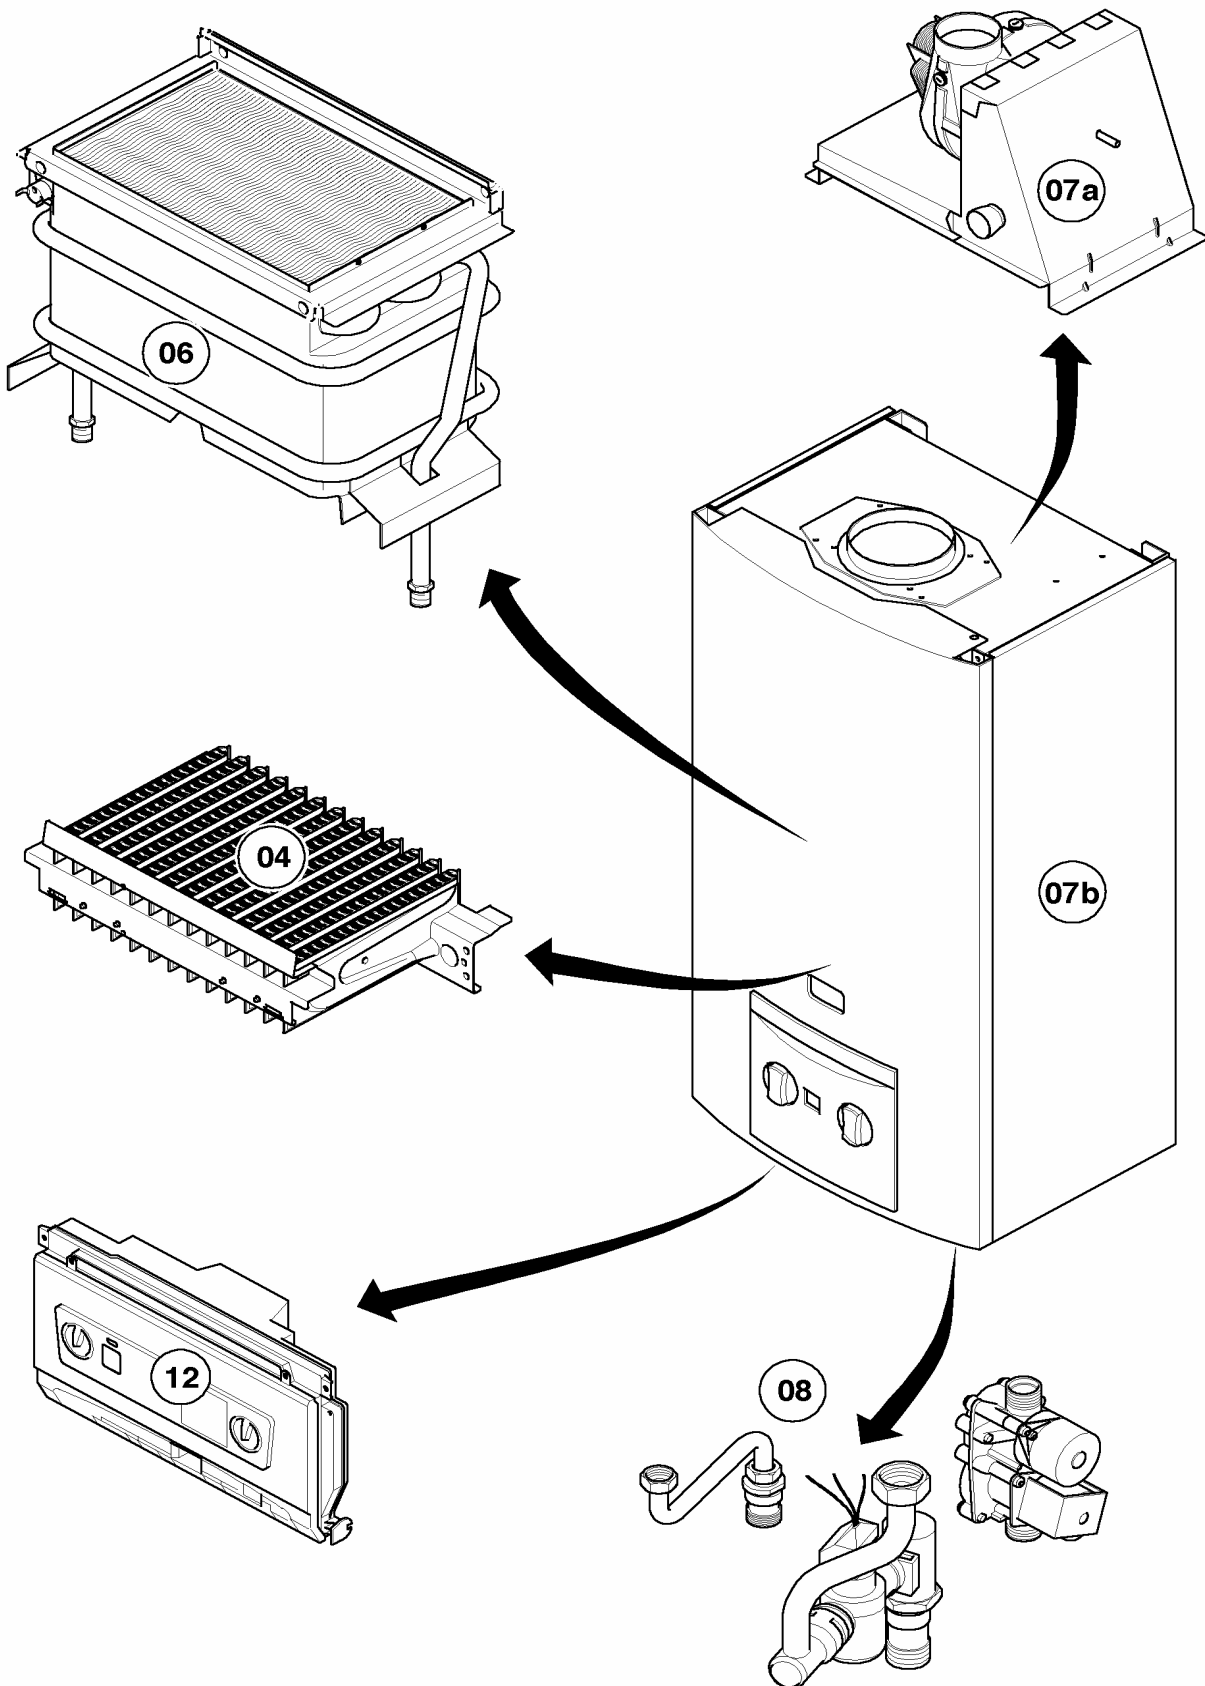

Panoramica gruppo di costruzione

MAG 11-2/0, MAG 14-2/0

01 - 00 - 532

Con riserva di modifiche!
Attenzione: I prezzi lordi sono da
rilevare dal vigente listino prezzi!