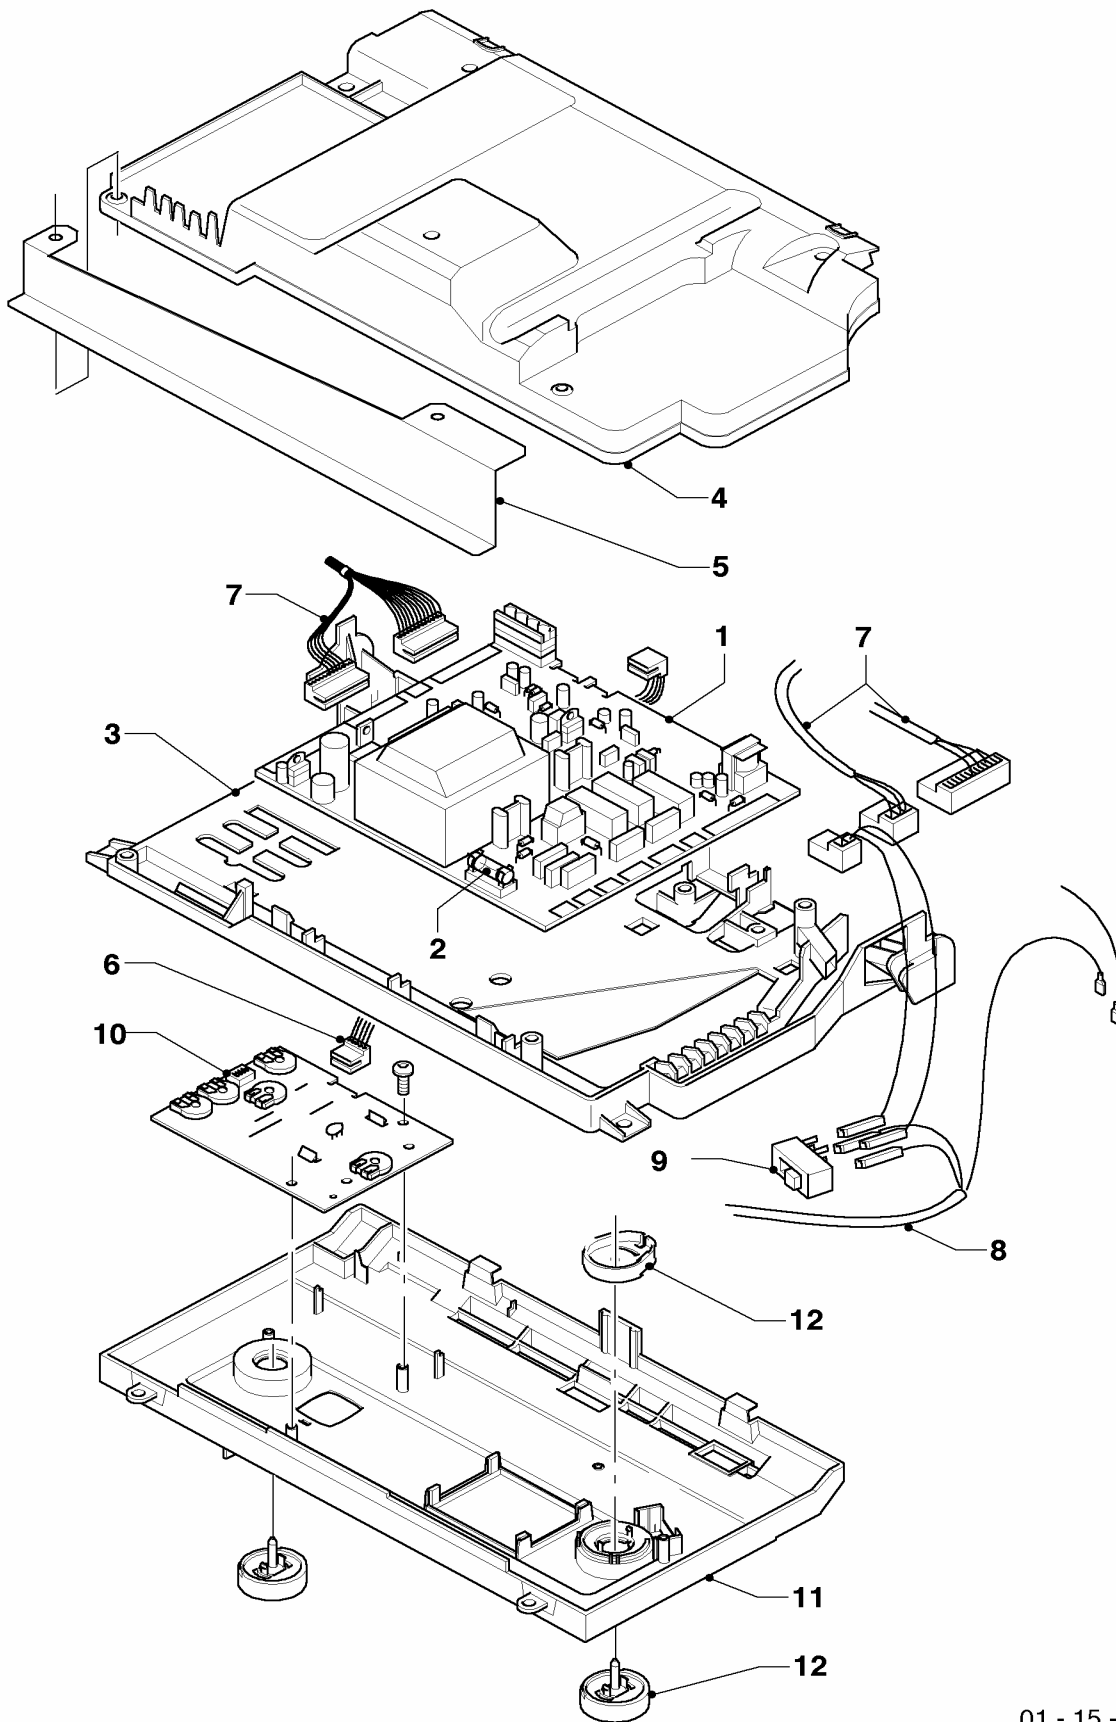

12 scatola comandi

MAG 17-2/0 A

01 - 15 - 504.01

12 scatola comandi

MAG 17-2/0 A

Pos.	Codice	Descrizione	Note
		01-15-504	
00	240720	cavo di sostegno (set di 5 pz.)	non raffigurato
01	130853	scheda comandi	
02	251965	fusibile (set di 5 pezzi)	
03	031611	pannello frontale, cpl.	
04	074450	pannello posteriore, cpl.	
05	108611	sopporto	
06	256311	cablaggio principale	
07	108618	cablaggio principale	
08	255560	cavo, cpl.	
09	226302	interruttore ON/OFF cpl.	
10	130854	scheda display	
11	078348	pannello	
12	078543	manopole, cpl.	

Con riserva di modifiche!
Attenzione: I prezzi lordi sono da
rilevare dal vigente listino prezzi!