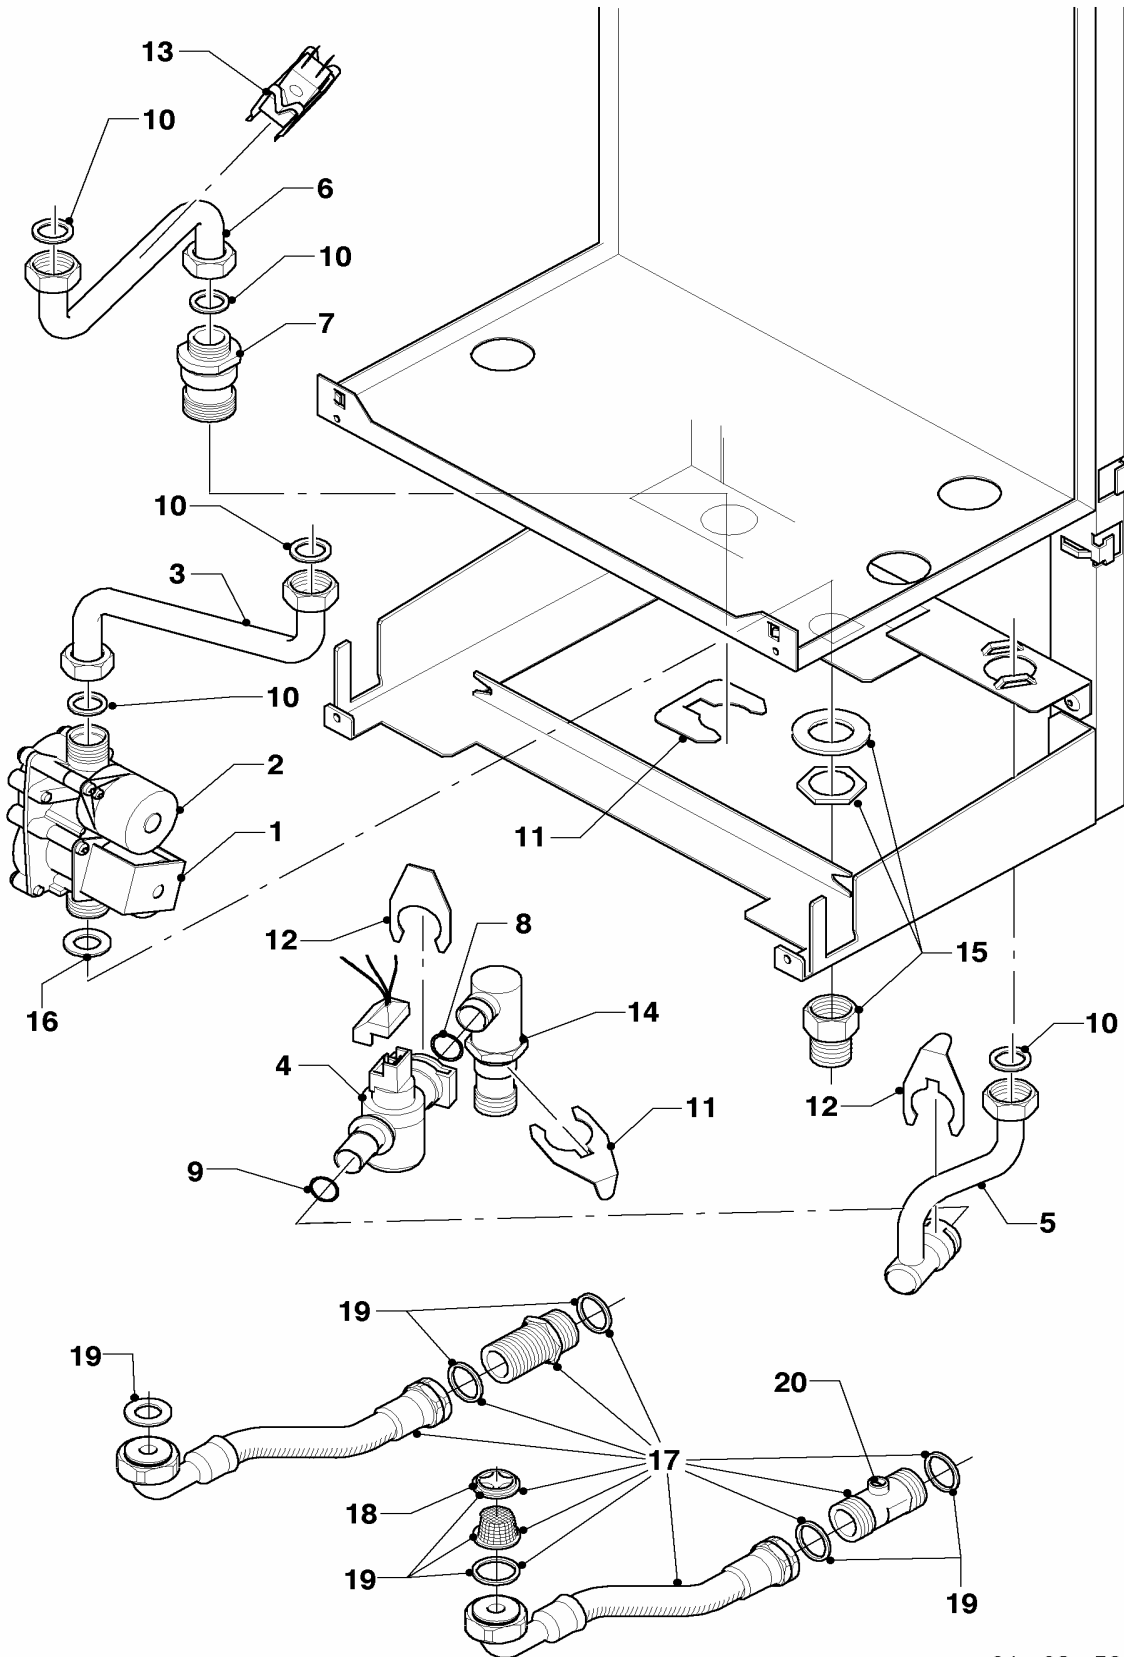

Con riserva di modifiche!
Attenzione: I prezzi lordi sono da
rilevare dal vigente listino prezzi!

08 Parte idraulica

MAG 11-2/0, MAG 14-2/0

01 - 08 - 530.03

08 Parte idraulica

MAG 11-2/0, MAG 14-2/0

Pos.	Codice	Descrizione	Note
		01-08-530	
00	108637	tubo ingresso gas	non raffigurato
00	111962	raccordo kit gas liquido	non raffigurato
00	111956	raccordo cpl.	non raffigurato
00	111968	gruppo gas, cpl. metano	con regolatore di pressione, con pezzi no. 02, 10
00	0020017311	pre-ugello (set)	non raffigurato
01	053521	gruppo gas, cpl. GPL	GPL, con pezzi no. 02, 10
02	140436	modulatore metano	metano
02	140437	modulatore GPL	GPL
03	108599	tubo di raccordo, cpl. gas	con il pezzo no.
04	194849	flussometro, cpl.	con pezzi no. 08, 09, 12
05	108597	tubo di raccordo, cpl.	con pezzi no. 10, 12
06	108598	tubo di raccordo, cpl.	con il pezzo no. 10
07	088388	raccordo, cpl.	
08	108604	guarnizione (set 10 pezzi)	
09	108602	guarnizione (set 10 pezzi)	
10	108588	guarnizione (set di 10 pz.)	
11	108600	clip (set di 10 pz.)	
12	108601	clip (set di 10 pz.)	
13	256803	sensore di temperatura NTC	
14	092024	pezzo di raccordo, cpl.	con pezzi no. 08, 11
15	108587	raccordo, cpl.	
16	256620	guarnizione (set di 10 pz.)	
17	111956	raccordo cpl.+ regolatore acqua	
18	256625	regolatore quantità d'acqua (10 pezzi)	7l
18	111963	regolatore quantità d'acqua (10 pezzi)	8l
19	111959	kit filtri, limitatori, guarnizioni	
20	-	-	non fornibile come ricambio