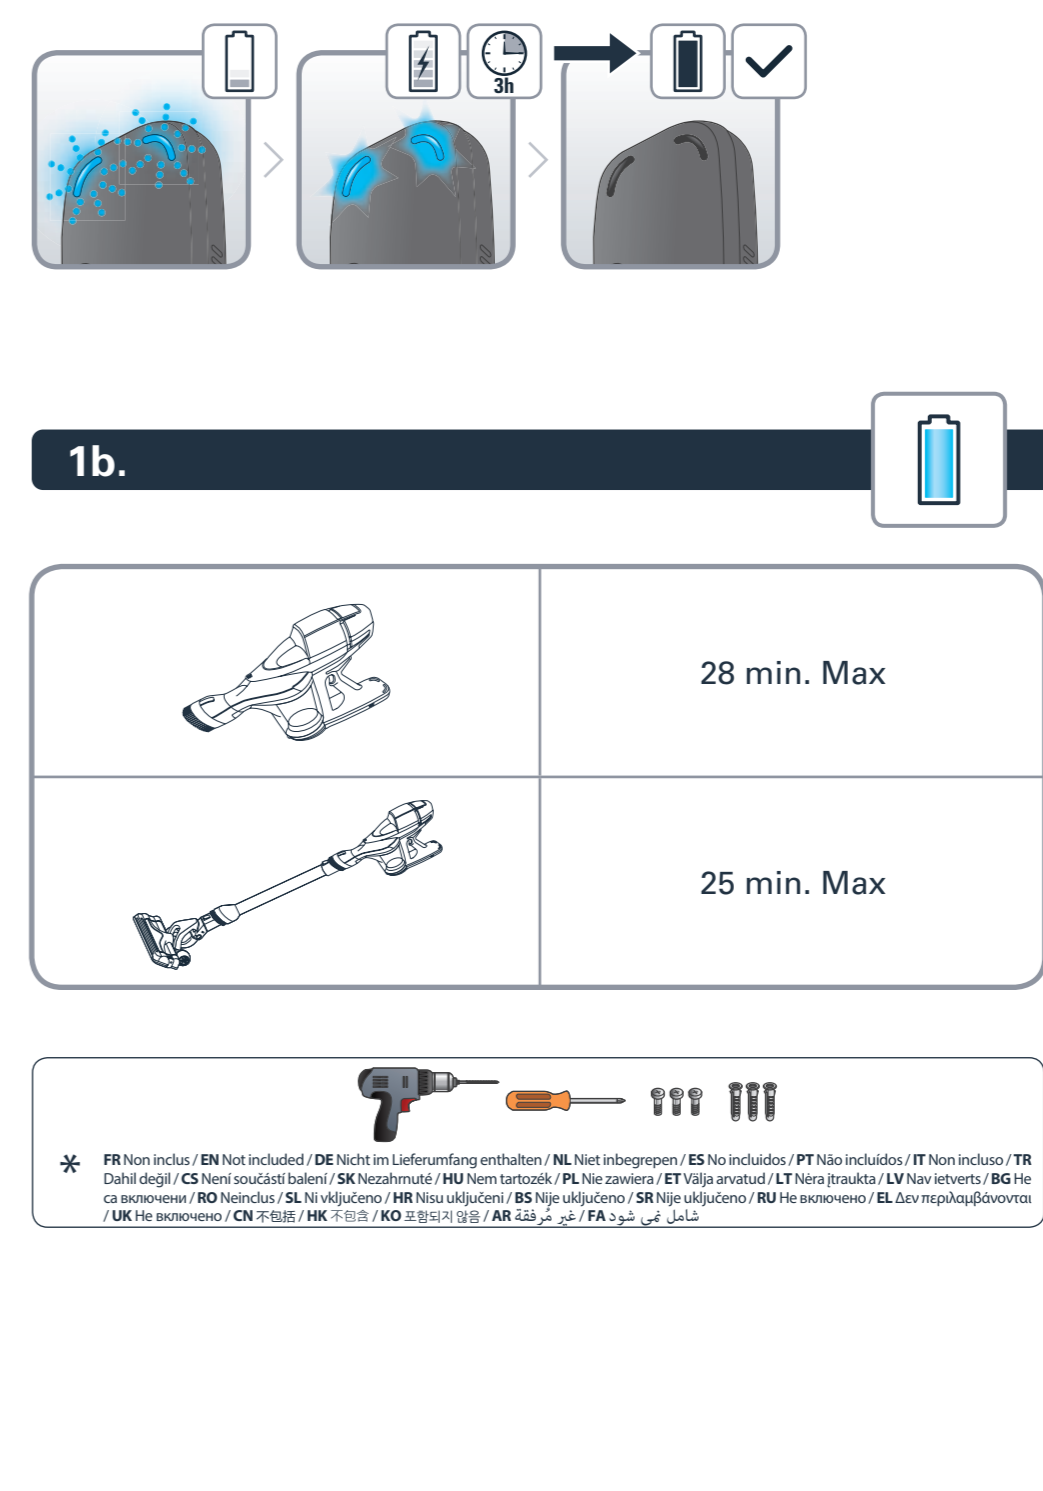

FR Pour plus d'informations / **EN** For more information / **DE** Weitere Informationen / **NL** Voor meer informatie / **ES** Para más información / **PT** Para mais informações / **IT** Per ulteriori informazioni / **TR** Daha fazla bilgi için / **CS** Více informací naleznete zde / **SK** Pre viac informácií / **HU** További információk / **PL** Więcej informacji można znaleźć / **ET** Lisateave / **LT** Norėdami daugiau informacijos / **LV** Vairāk informācijas / **BG** За повече информация / **RO** Pentru informații suplimentare / **SL** Več informacij / **HR** Za više informacija / **BS** Za više informacija / **SR** Za više informacija / **RU** Для получения дополнительной информации / **EL** Για περισσότερες πληροφορίες / **UK** Для отримання докладніших відомостей / **CN** 获取更多信息 / **HK** 更多信息 / **KO** 더 자세한 정보는 아래 웹사이트에서 확인할 수 있습니다 / **AR** للمزيد من المعلومات / **FA** برای کسب اطلاعات بیشتر

www.rowenta.com www.tefal.com