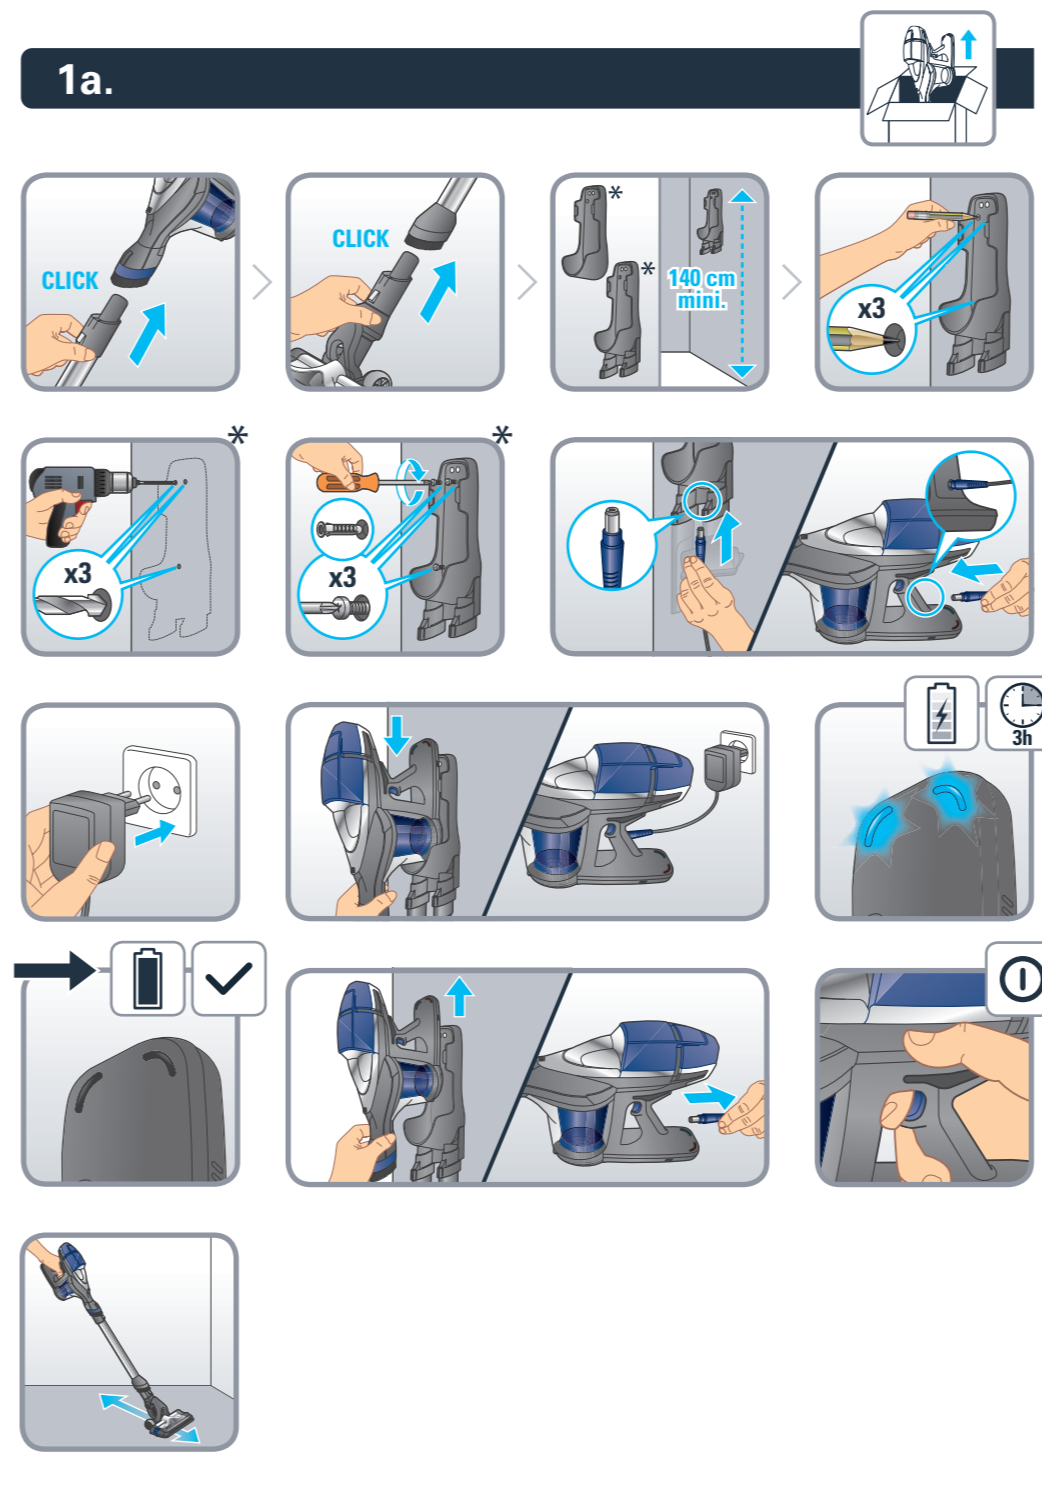

FR Pour plus d'informations / **EN** For more information / **DE** Weitere Informationen / **NL** Voor meer informatie / **ES** Para más información / **PT** Para mais informações / **IT** Per ulteriori informazioni / **TR** Daha fazla bilgi için / **CS** Více informací naleznete zde / **SK** Pre viac informácií / **HU** További információk / **PL** Więcej informacji można znaleźć / **ET** Lisateave / **LT** Norėdami daugiau informacijos / **LV** Vairāk informācijas / **BG** За повече информация / **RO** Pentru informații suplimentare / **SL** Več informacij / **HR** Za više informacija / **BS** Za više informacija / **SR** Za više informacija / **RU** Для получения дополнительной информации / **EL** Για περισσότερες πληροφορίες / **UK** Для отримання докладніших відомостей / **CN** 获取更多信息 / **HK** 更多信息 / **KO** 더 자세한 정보는 아래 웹사이트에서 확인할 수 있습니다 / **AR** للمزيد من المعلومات / **FA** برای کسب اطلاعات بیشتر

www.rowenta.com www.tefal.com