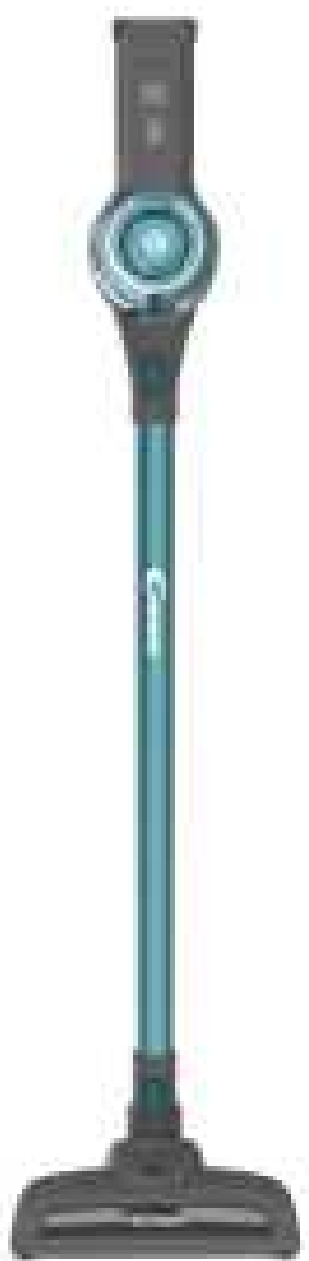

CANDY

Scope senza filo

CAS10GC 011

CARATTERISTICHE PRINCIPALI

Nome prodotto / Codice commerciale	CAS10GC 011
Codice prodotto	39400936
Codice EAN	8016361997899
Con sacco/senza sacco	Senza sacco
Colore	Gregor Titanium

CARATTERISTICHE TECNICHE

Potenza (W)	-
Controllo potenza	1 livello
Tensione (V)	22.0
Tipo di batteria	Li-Ion
Durata	Up to 25 min
Carica iniziale (ore)	12
Tempo di ricarica (ore)	6
Indicatore livello di ricarica	Si
Led - indicatore stato batteria	Si
Sistema di separazione	Tecnologia Ciclonica
Sistema di filtrazione	Filtro in tessuto
Capacità contenitore (l)	0,7
Contenitore con trattamento agli ioni d'argento	No
Turbo power boost	No
Sistema Allergy Care Plus	No
	COMFORT
Posizione di parcheggio verticale	No
Contenitore facile da svuotare	Si
Sistema di rilascio veloce della spazzola	Si
Easy driving system	No
Controlli manuali	Si
Selettore delle superfici	No
Tutte le superfici	Si
Maniglia con impugnatura morbida	Si
Ruote gommate	No
Aspirabriciole integrato	Si
	ACCESSORI
Spazzola motorizzata	Si
Spazzola con luci led	No
Mini turbospazzola	No
Rimozione degli allergeni	No

Crevice tool	Si
Bocchetta per fessure corta	No
Bocchetta per fessure lunga	No
Spazzola per imbottiti	No
Spazzola a pennello	No
2 in 1 bocchetta per fessure e spazzola a pennello	No
2 in 1 bocchetta per fessure e spazzola per imbottiti	No
2 in 1 spazzola a pennello e spazzola per imbottiti	No
3 in 1 bocchetta per fessure, spazzola a pennello e spazzola per imbottiti	No
Accessori opzionali	
Tubo estendibile	No
DIMENSIONI	
Larghezza del prodotto (mm)	259
Altezza del prodotto (mm)	1100
Profondità del prodotto (mm)	230
Peso netto (kg)	2,2