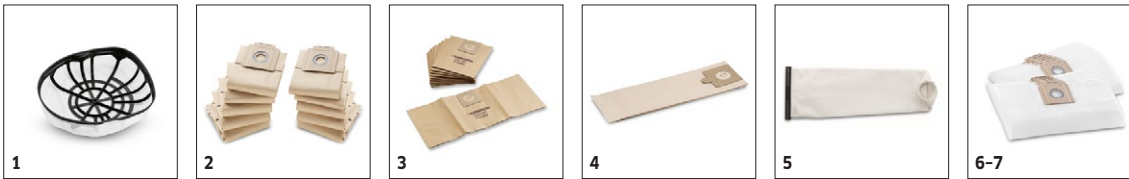

T 9/1 BP

1.528-133.0

KÄRCHER

		Codice prodotto	Quantità				Prezzo	Descrizione	
Cestello filtro principale									
Cestello permanente del filtro principale	1	5.731-628.0	1 Pezzo						☒
Sacchetti filtro in carta									
Borse filtro in carta	2	6.904-333.0	10 Pezzo						☐
	3	6.904-337.0	300 Pezzo						☐
	4	6.904-370.0	10 Pezzo						☐
Sacchetto filtro in stoffa									
Sacchetto filtro stoffa	5	6.904-316.0	1 Pezzo						☐
Sacchetto filtro "vello"									
Sacchetti filtro in pile	6	6.904-335.0	10 Pezzo						☐
	7	6.904-336.0	300 Pezzo						☐

■ Incluso nella consegna   □ Accessori disponibili