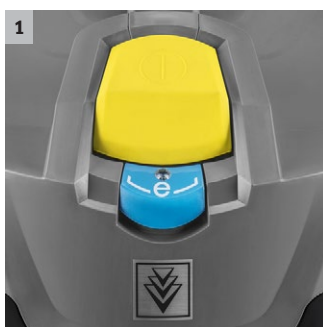

## T 9/1 Bp

Flessibile e, grazie alla potente batteria Kärcher Battery Power+, estremamente potente e durevole: l'aspirapolvere a batteria T 9/1 Bp supera le prove contro gli aspirapolvere alimentati a cavo.

### 2 Gomito ergonomico

- Il gomito ergonomico è comodo per l'operatore che non si affatica durante il lavoro. E' pensato per adattarsi all'impugnatura dell'operatore.