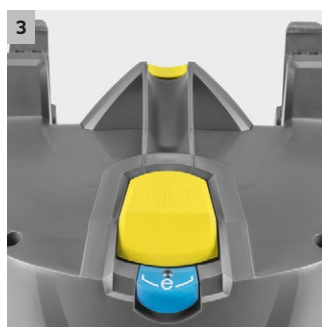

## T 9/1 Bp

Flessibile e, grazie alla potente batteria Kärcher Battery Power+, estremamente potente e durevole: l'aspirapolvere a batteria T 9/1 Bp supera le prove contro gli aspirapolvere alimentati a cavo.