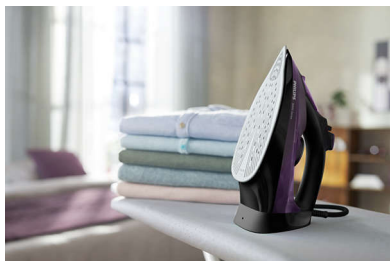

Ferro da stiro
2400 W di potenza 45 g/min di vapore continuo, Colpo di vapore da 180 g, SteamGlide Plus

DST5030/80

In evidenza

2400 W per un riscaldamento rapido

Offre un riscaldamento rapido e prestazioni straordinarie.