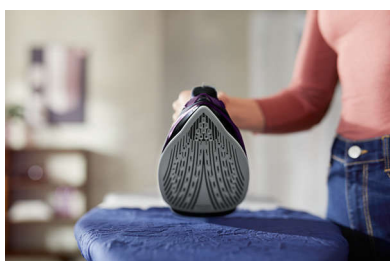

Ferro da stiro
2400 W di potenza 45 g/min di vapore continuo, Colpo di vapore da 180 g, SteamGlide Plus

DST5030/80

In evidenza

2400 W per un riscaldamento rapido

Offre un riscaldamento rapido e prestazioni straordinarie.

Piastra SteamGlide Plus

La speciale piastra SteamGlide Plus scorre facilmente su qualsiasi tessuto. Inoltre, è antiaderente, antigraffio e facile da pulire.

Niente più sgocciolamento

Il nostro sistema antigocciolamento consente di stirare tessuti delicati a basse temperature in tutta tranquillità. Non c'è più bisogno di preoccuparsi delle goccioline d'acqua che macchiano gli indumenti.

Vapore continuo fino a 45g/min

Erogazione di vapore potente e uniforme per rimuovere le pieghe più velocemente.

Funzione integrata Calc-clean

Questo ferro funziona con normale acqua di rubinetto. Calc-Clean è una funzione di pulizia integrata per rimuovere il calcare e mantenere prestazioni ottimali.