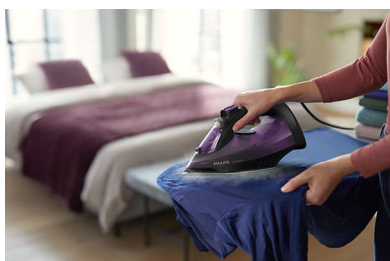

Niente più sgocciolamento

Il nostro sistema antigocciolamento consente di stirare tessuti delicati a basse temperature in tutta tranquillità. Non c'è più bisogno di preoccuparsi delle goccioline d'acqua che macchiano gli indumenti.