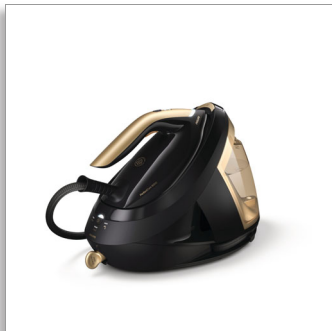

Philips PerfectCare 8000
Series
Sistema stirante

Modalità Speed

Vapore automatico intelligente
Protezione antibruciature*
Ferro ultraleggero

PSG8140/80

Il ferro da stiro che adatta il vapore alla velocità di stiratura

Massima praticità d'uso

- Piastra SteamGlide Elite per la massima scorrevolezza
- Ferro ultraleggero per una facile stiratura a vapore verticale
- Serbatoio dell'acqua rimovibile da 1,8 l per facilitare la ricarica
- Easy De-Calc per prolungare la durata del ferro
- Rumore del vapore attenuato e ridotto al minimo
- Spegnimento automatico del ferro se lasciato incustodito
- Apposito blocco per un trasporto sicuro e semplice