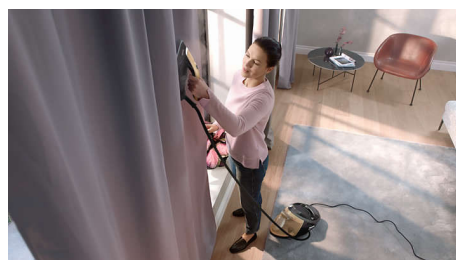

Vapore ultra potente

Vapore potente e continuo per rimuovere in modo efficace anche le pieghe più ostinate sui tessuti molto pesanti.

OptimalTEMP

Otteni risultati eccezionali con la temperatura ideale grazie a OptimalTEMP, protezione dalle bruciature garantita*

Ferro ultraleggero

Il ferro è incredibilmente leggero e comodo da usare, scorre in modo semplice e riduce lo stress sui polsi. Grazie al peso minimo di soli

800 g, è inoltre ideale per la stiratura verticale di tende e capi appesi in modo semplice.