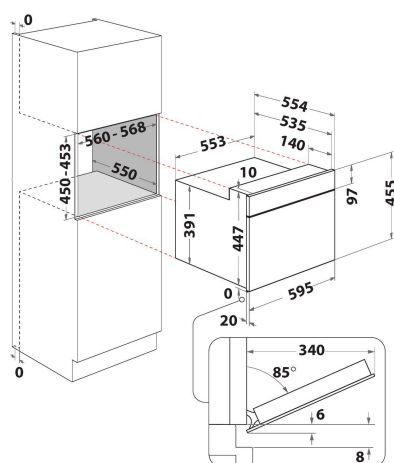

AMW 9607/IX

12NC: 858760701900

Codice EAN: 8003437395734

Whirlpool

SENSING THE DIFFERENCE

- Tecnologia 6° SENSO
- Funzione 6TH Sense CRISP con piatto CRISP
- Funzione Crisp
- Cavit  40 lt
- Jet Start: riscaldamento rapido alimenti
- Jet Defrost-Scongellamento
- Cottura ventilata tradizionale
- Mantieni in caldo
- Turbo Grill
- Funzione BreadDefrost
- Potenza max microonde 900 W
- Maniglia esterna
- Piatto girevole 36 cm
- Ventilazione anteriore
- Apertura porta a ribalta
- Piatto Crisp e maniglia
- Funzione Crisp con piatto Crisp