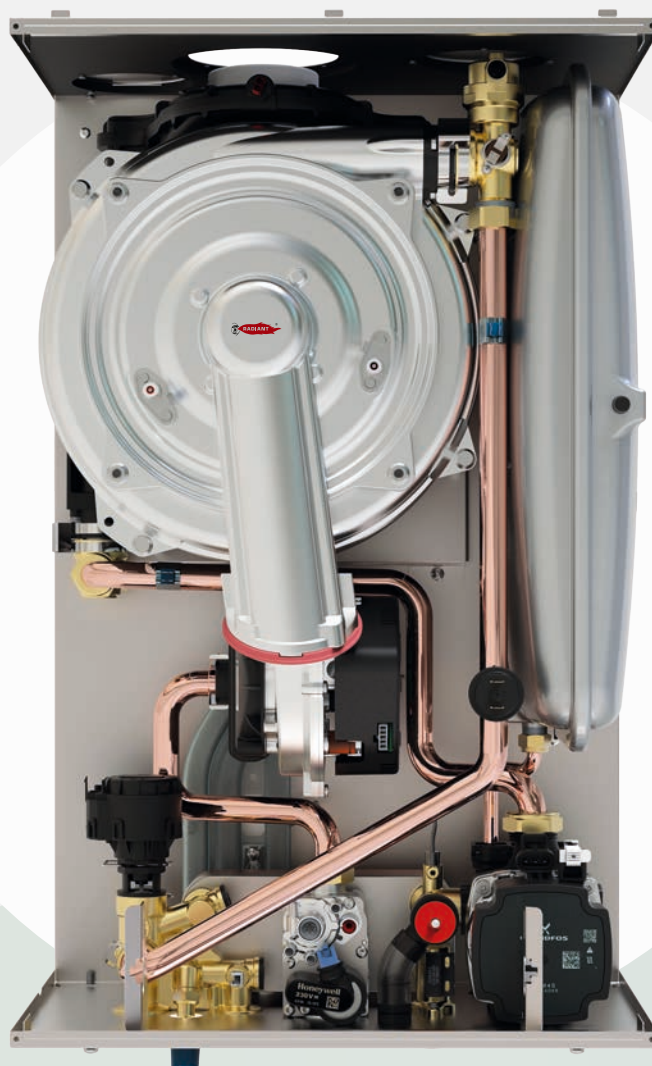

ONE-TECH[®] R1CR

Caldaia murale istantanea

SCOPRI LA CALDAIA DELLA SERIE R1CR DOTATA DI SCAMBIATORE BREVETTATO 100% MADE IN RADIANT. L'AFFIDABILITÀ NELLA PRODUZIONE DI ACQUA CALDA SANITARIA E NEL RISCALDAMENTO DELLA TUA CASA.

ITALIANI DA SEMPRE 

TECNOLOGIA NEL CALORE DAL 1959

SCAMBIATORE BREVETTATO 100% MADE IN RADIANT

SCAMBIATORE
IN ACCIAIO INOX CON
SANITARIO INTEGRATO
Ø 28 mm RISCALDAMENTO

- MANUTENZIONE
+ RISPARMIO

VALVOLA CLAPET
INTEGRATA
PER INTUBAMENTO
IN CANNA FUMARIA
SINGOLA E IN CASCATA
UNI 7129 /3

ONE-TECH®

SCAMBIATORE BREVETTATO **100% MADE IN RADIANT**

DISPONIBILE SU TUTTA LA GAMMA DI CALDAIE

E SISTEMI IBRIDI **DA 24 A 1920 kW**

E SCALDABAGNI **DA 24 A 400 kW.**

www.radiant.it

SISTEMA ONE-TECH® E PRODUZIONE SANITARIA ISTANTANEA

R1CR È LA CALDAIA A CONDENSAZIONE PER INSTALLAZIONE PARZIALMENTE PROTETTA, PENSATA PER AGEVOLARE LA SOSTITUZIONE DI CALDAIE ESISTENTI. LA CALDAIA PUÒ ESSERE CONTROLLATA DA SMARTPHONE TRAMITE COMANDO REMOTO WI-FI OMOLOGATO IN CLASSE V, O IN CLASSE VI QUANDO ABBINATO ALLA SONDA ESTERNA. LA VERSIONE 24 kW È DOTATA DI UN VENTILATORE DI NUOVA CONCEZIONE CHE PERMETTE L'UTILIZZO DI FUMISTERIA FINO A Ø 50 MM PER UNA LUNGHEZZA MASSIMA DI BEN 24 METRI.