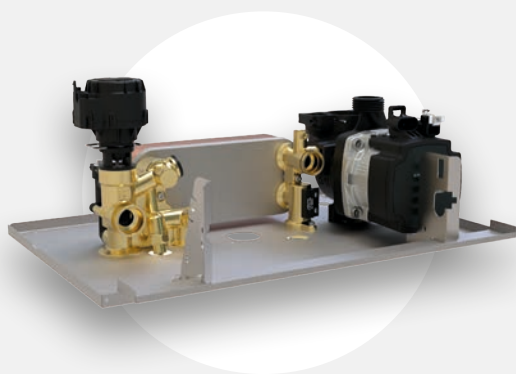

ITALIANI DA SEMPRE 

TECNOLOGIA NEL CALORE DAL 1959

SCAMBIATORE BREVETTATO 100% MADE IN RADIANT

SCAMBIATORE
IN ACCIAIO INOX CON
SANITARIO INTEGRATO
Ø 28 mm RISCALDAMENTO

- MANUTENZIONE
+ RISPARMIO

VALVOLA CLAPET
INTEGRATA
PER INTUBAMENTO
IN CANNA FUMARIA
SINGOLA E IN CASCATA
UNI 7129 /3

R1CR È LA CALDAIA A CONDENSAZIONE PER INSTALLAZIONE PARZIALMENTE PROTETTA, PENSATA PER AGEVOLARE LA SOSTITUZIONE DI CALDAIE ESISTENTI. LA CALDAIA PUÒ ESSERE CONTROLLATA DA SMARTPHONE TRAMITE COMANDO REMOTO WI-FI OMOLOGATO IN CLASSE V, O IN CLASSE VI QUANDO ABBINATO ALLA SONDA ESTERNA. LA VERSIONE 24 kW È DOTATA DI UN VENTILATORE DI NUOVA CONCEZIONE CHE PERMETTE L'UTILIZZO DI FUMISTERIA FINO A Ø 50 MM PER UNA LUNGHEZZA MASSIMA DI BEN 24 METRI.

NUOVO GRUPPO IDRAULICO TOTALMENTE IN OTTONE, ROBUSTO E AFFIDABILE.

Lo **scambiatore a piastre maggiorato a flussi incrociati** per la produzione istantanea di ACS permette rendimenti ottimali e un ottimo comfort sanitario. Lo **standard di collegamento idraulico europeo** e il **circolatore Grundfoss** da ben 6 MCA permettono un'installazione rapida su qualsiasi tipo di impianto.

MODELLO ISTANTANEO MURALE

ONE-TECH® R1CR

24 / 28 / 34 kW

SCAMBIATORE ONE-TECH® PRODOTTO INTERNAMENTE 100% MADE IN RADIANT Ø 28 MM IN ACCIAIO INOX;

DIMA CON ALLACCI IDRAULICI DIN, IDEALE NELLE SOSTITUZIONI;