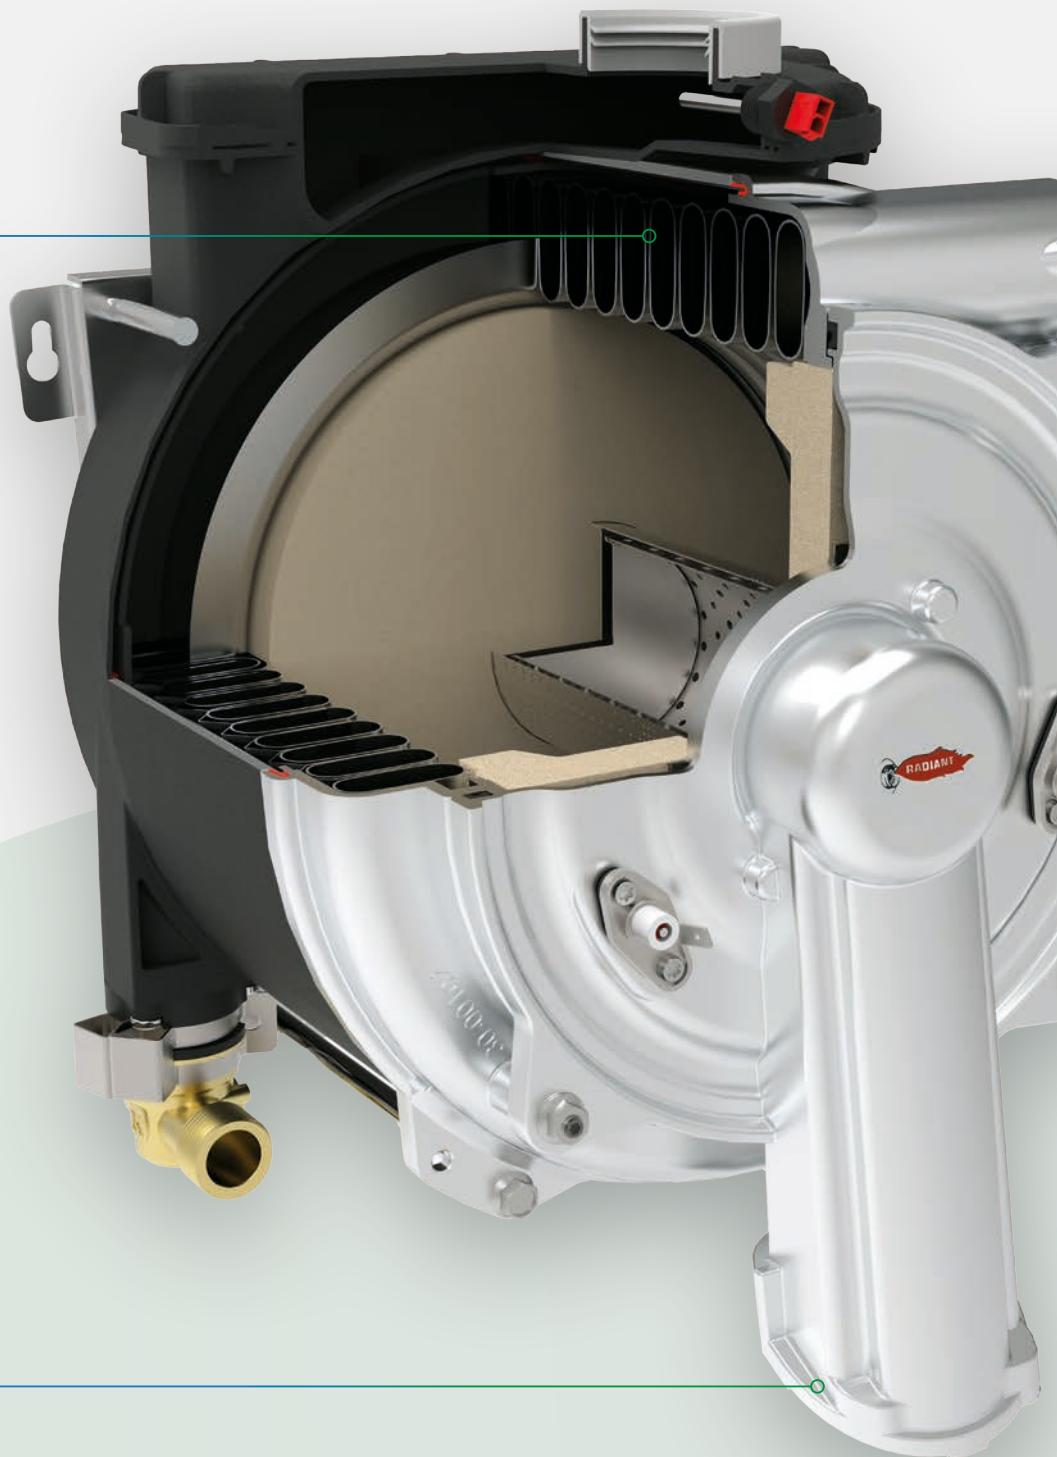

ONE-TECH[®] R1CR

Caldaia murale istantanea

SCOPRI LA CALDAIA DELLA SERIE R1CR DOTATA DI SCAMBIATORE BREVETTATO 100% MADE IN RADIANT. L'AFFIDABILITÀ NELLA PRODUZIONE DI ACQUA CALDA SANITARIA E NEL RISCALDAMENTO DELLA TUA CASA.

ITALIANI DA SEMPRE 

TECNOLOGIA NEL CALORE DAL 1959

SCAMBIATORE BREVETTATO 100% MADE IN RADIANT

SCAMBIATORE
IN ACCIAIO INOX CON
SANITARIO INTEGRATO
Ø 28 mm RISCALDAMENTO

- MANUTENZIONE
+ RISPARMIO

VALVOLA CLAPET
INTEGRATA
PER INTUBAMENTO
IN CANNA FUMARIA
SINGOLA E IN CASCATA
UNI 7129 /3

R1CR È LA CALDAIA A CONDENSAZIONE PER INSTALLAZIONE PARZIALMENTE PROTETTA, PENSATA PER AGEVOLARE LA SOSTITUZIONE DI CALDAIE ESISTENTI. LA CALDAIA PUÒ ESSERE CONTROLLATA DA SMARTPHONE TRAMITE COMANDO REMOTO WI-FI OMOLOGATO IN CLASSE V, O IN CLASSE VI QUANDO ABBINATO ALLA SONDA ESTERNA. LA VERSIONE 24 kW È DOTATA DI UN VENTILATORE DI NUOVA CONCEZIONE CHE PERMETTE L'UTILIZZO DI FUMISTERIA FINO A Ø 50 MM PER UNA LUNGHEZZA MASSIMA DI BEN 24 METRI.

NUOVO GRUPPO IDRAULICO TOTALMENTE IN OTTONE, ROBUSTO E AFFIDABILE.

Lo **scambiatore a piastre maggiorato a flussi incrociati** per la produzione istantanea di ACS permette rendimenti ottimali e un ottimo comfort sanitario. Lo **standard di collegamento idraulico europeo** e il **circolatore Grundfoss** da ben 6 MCA permettono un'installazione rapida su qualsiasi tipo di impianto.