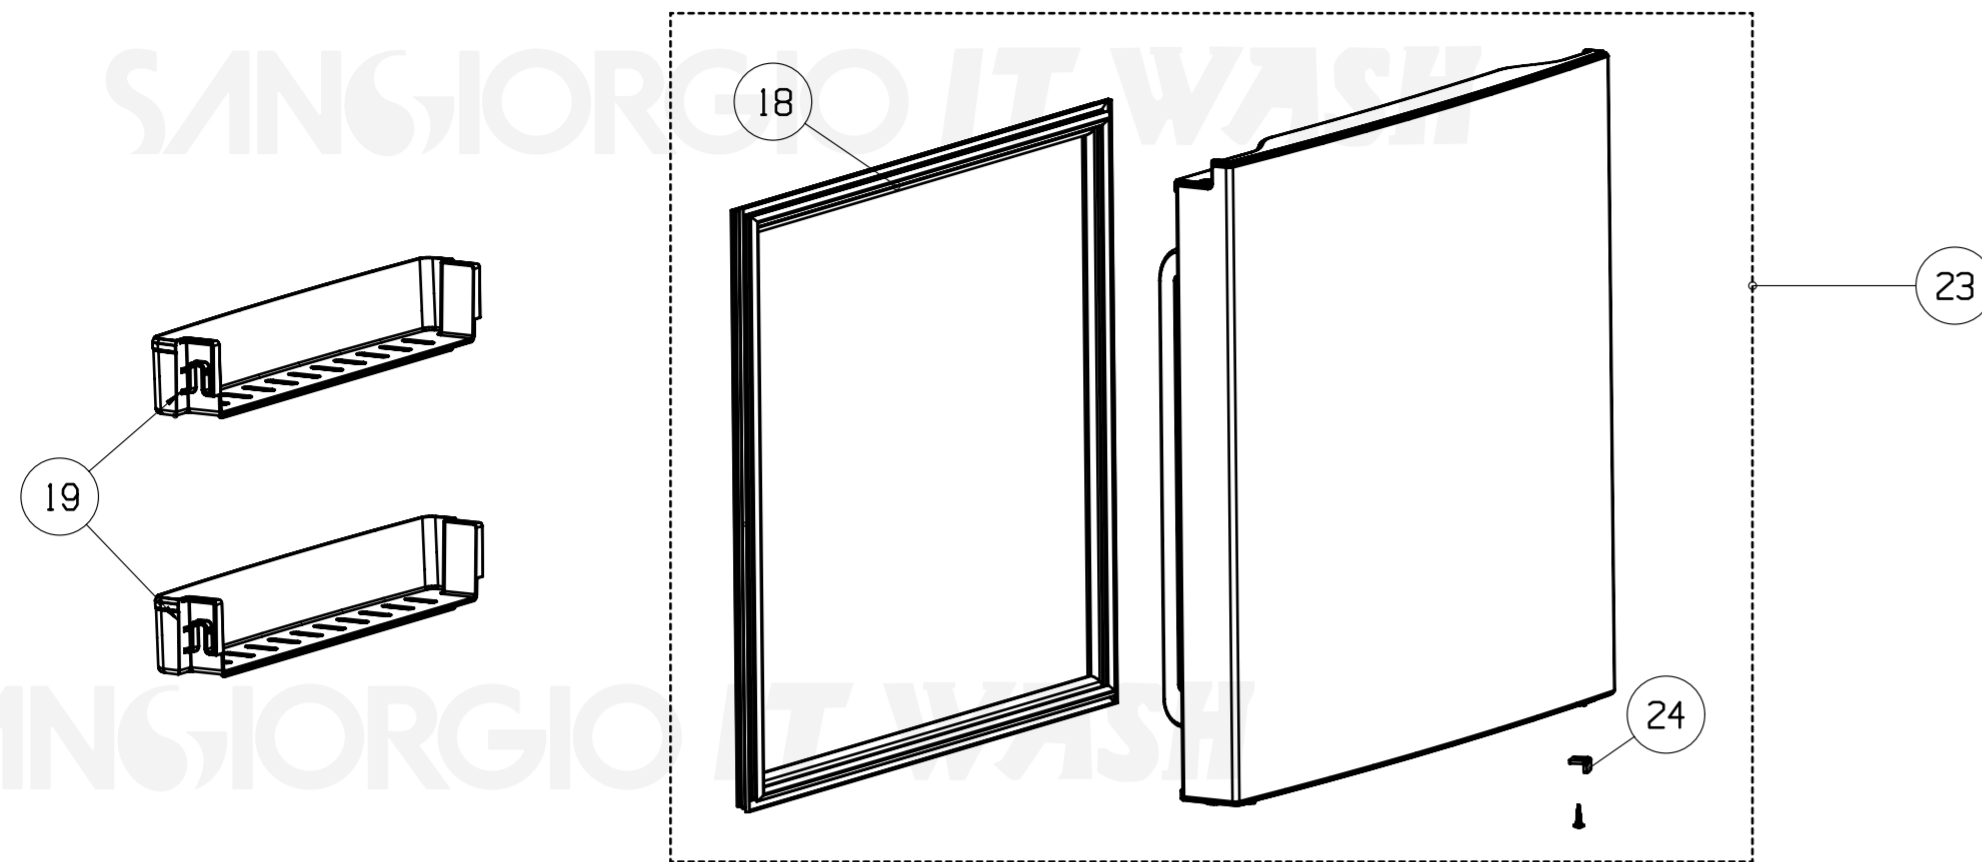

# ESPLOSO ASSISTENZA SD26NFXE

SANGIORGIO IT WASH

PART No.	CODICE	DESCRIZIONE	DESCRIPTION
18	ITWK4178521	Guarnizione congelatore	Freezer gasket
19	ITWK1604924	Balconcino congelatore perforato	Perforated freezer rack
20	ITWK4178524	Guarnizione frigorifero	Refrigerator gasket
21	ITWK1604925	Balconcino frigorifero superiore	Upper shelf
22	ITWK1604926	Balconcino frigorifero inferiore	Middle shelf
23	ITWK2108195	Assieme porta congelatore	Complete freezer door
24	ITWK1429326	Fermo porta frigo-congelatore	Fridge-freeze door stopper
26	ITWK4172811	Assieme porta frigorifero	Complete refrigerator door
27	ITWK1626788	Fermo porta frigo inferiore	Lower fridge door stopper
28	ITWK2091612	Boccola supporto porta	Support block for door frame