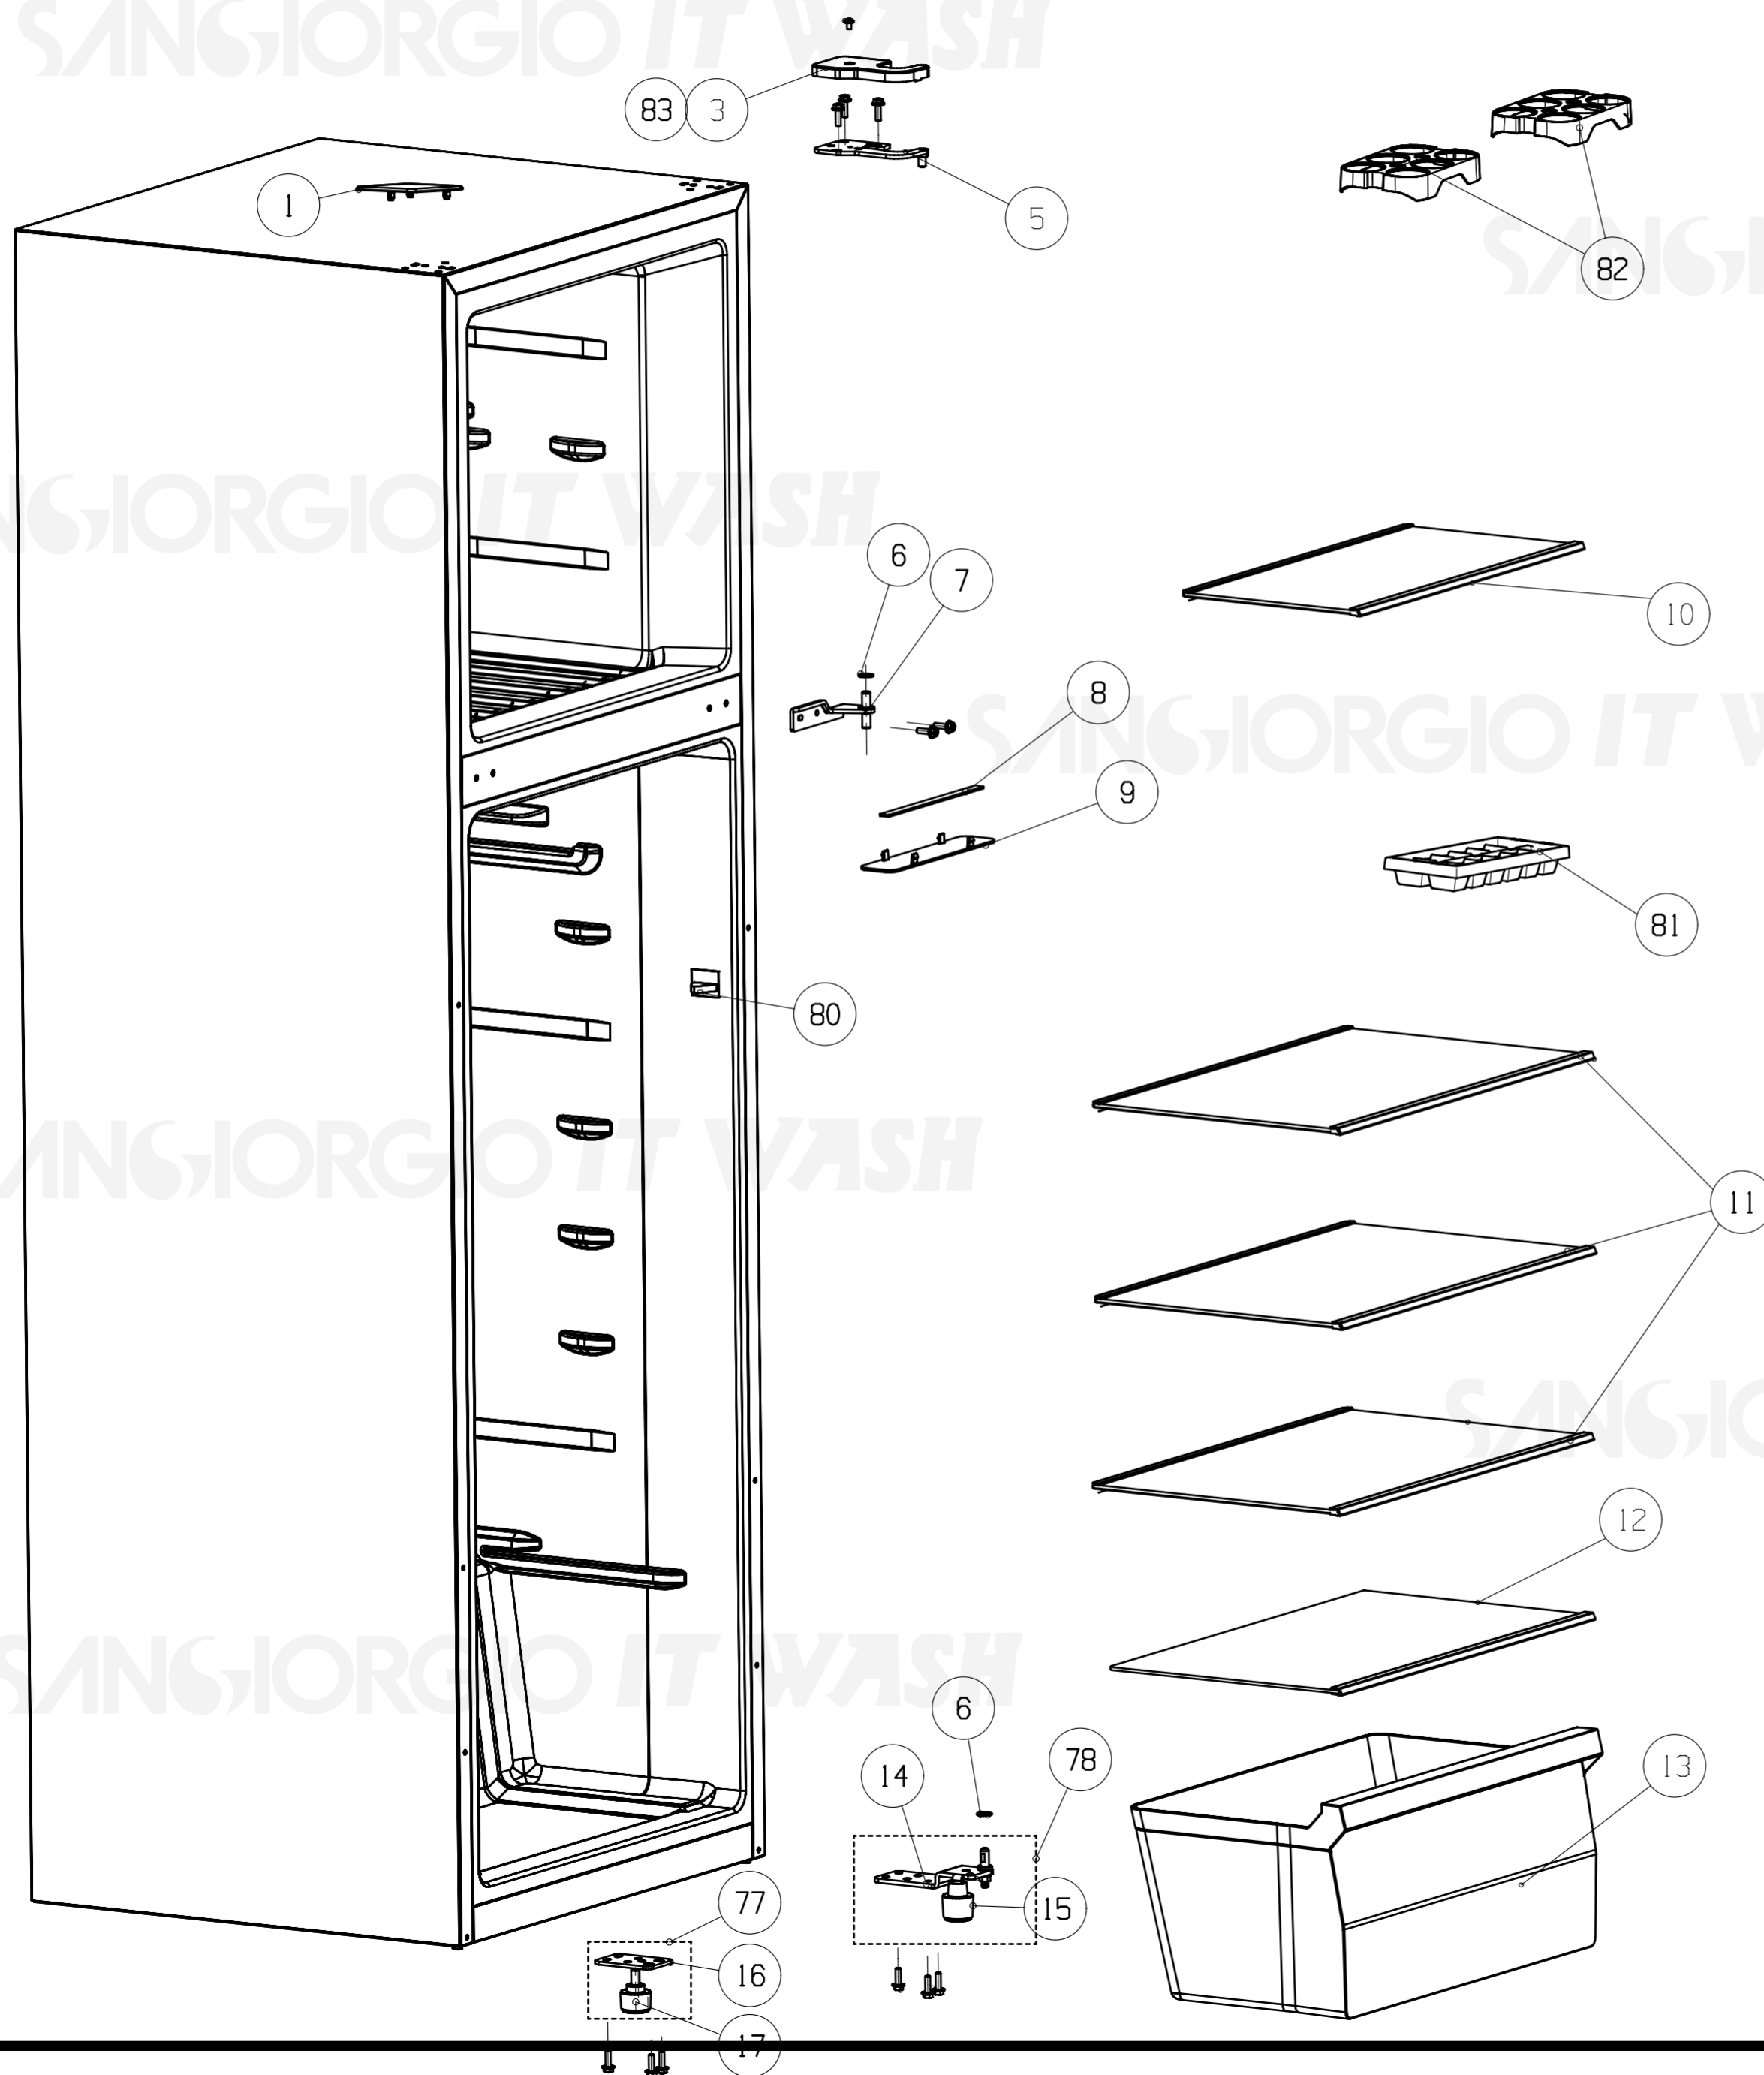

# ESPLOSO ASSISTENZA SD26NFXE

SANGIORGIO IT WASH

PART No.	CODICE	DESCRIZIONE	DESCRIPTION
18	ITWK4178521	Guarnizione congelatore	Freezer gasket
19	ITWK1604924	Balconcino congelatore perforato	Perforated freezer rack
20	ITWK4178524	Guarnizione frigorifero	Refrigerator gasket
21	ITWK1604925	Balconcino frigorifero superiore	Upper shelf
22	ITWK1604926	Balconcino frigorifero inferiore	Middle shelf
23	ITWK2108195	Assieme porta congelatore	Complete freezer door
24	ITWK1429326	Fermo porta frigo-congelatore	Fridge-freeze door stopper
26	ITWK4172811	Assieme porta frigorifero	Complete refrigerator door
27	ITWK1626788	Fermo porta frigo inferiore	Lower fridge door stopper
28	ITWK2091612	Boccola supporto porta	Support block for door frame

# ESPLOSO ASSISTENZA SD26NFXE

SANGIORGIO IT WASH

PART No.	CODICE	DESCRIZIONE	DESCRIPTION
1	ITWK2002363	Tappo foro vite	Screw hole cover
3	ITWK4122927	Copricerniera destra	Right upper hinge cover
5	ITWK1378530	Cerniera destra	Right upper hinge part
6	ITWK1110021	Rondella di regolazione	Regulating washer
7	ITWK1485523	Cerniera centrale	Middle hinge
8	ITWK1529227	Lampadina LED	LED light
9	ITWK1991195	Copriluce	Light cover
10	ITWK2130828	Antiurto ripiano	Shelf anti-shock
11	ITWK2130827	Antiurto ripiano	Shelf anti-shock
12	ITWK2130830	Ripiano porta-verdura	Crisper box cover
13	ITWK2120181	Porta-verdura	Crisper drawer
14	ITWK1396806	Cerniera inferiore	Lower hinge
15	ITWK1065090	Piedino regolabile	Adjustable foot
16	ITWK1100828	Piastrina piedino	Feet plate nut
17	ITWK1113301	Piedino regolabile	Adjustable foot
77	ITWK1617187	Kit piedino	Adjustable foot kit
78	ITWK1486000	Kit cerniera inferiore	Lower hinge kit
80	ITWK1114246	Interruttore	Door switch
83	ITWK4122928	Copricerniera superiore sinistro	Left upper hinge cover