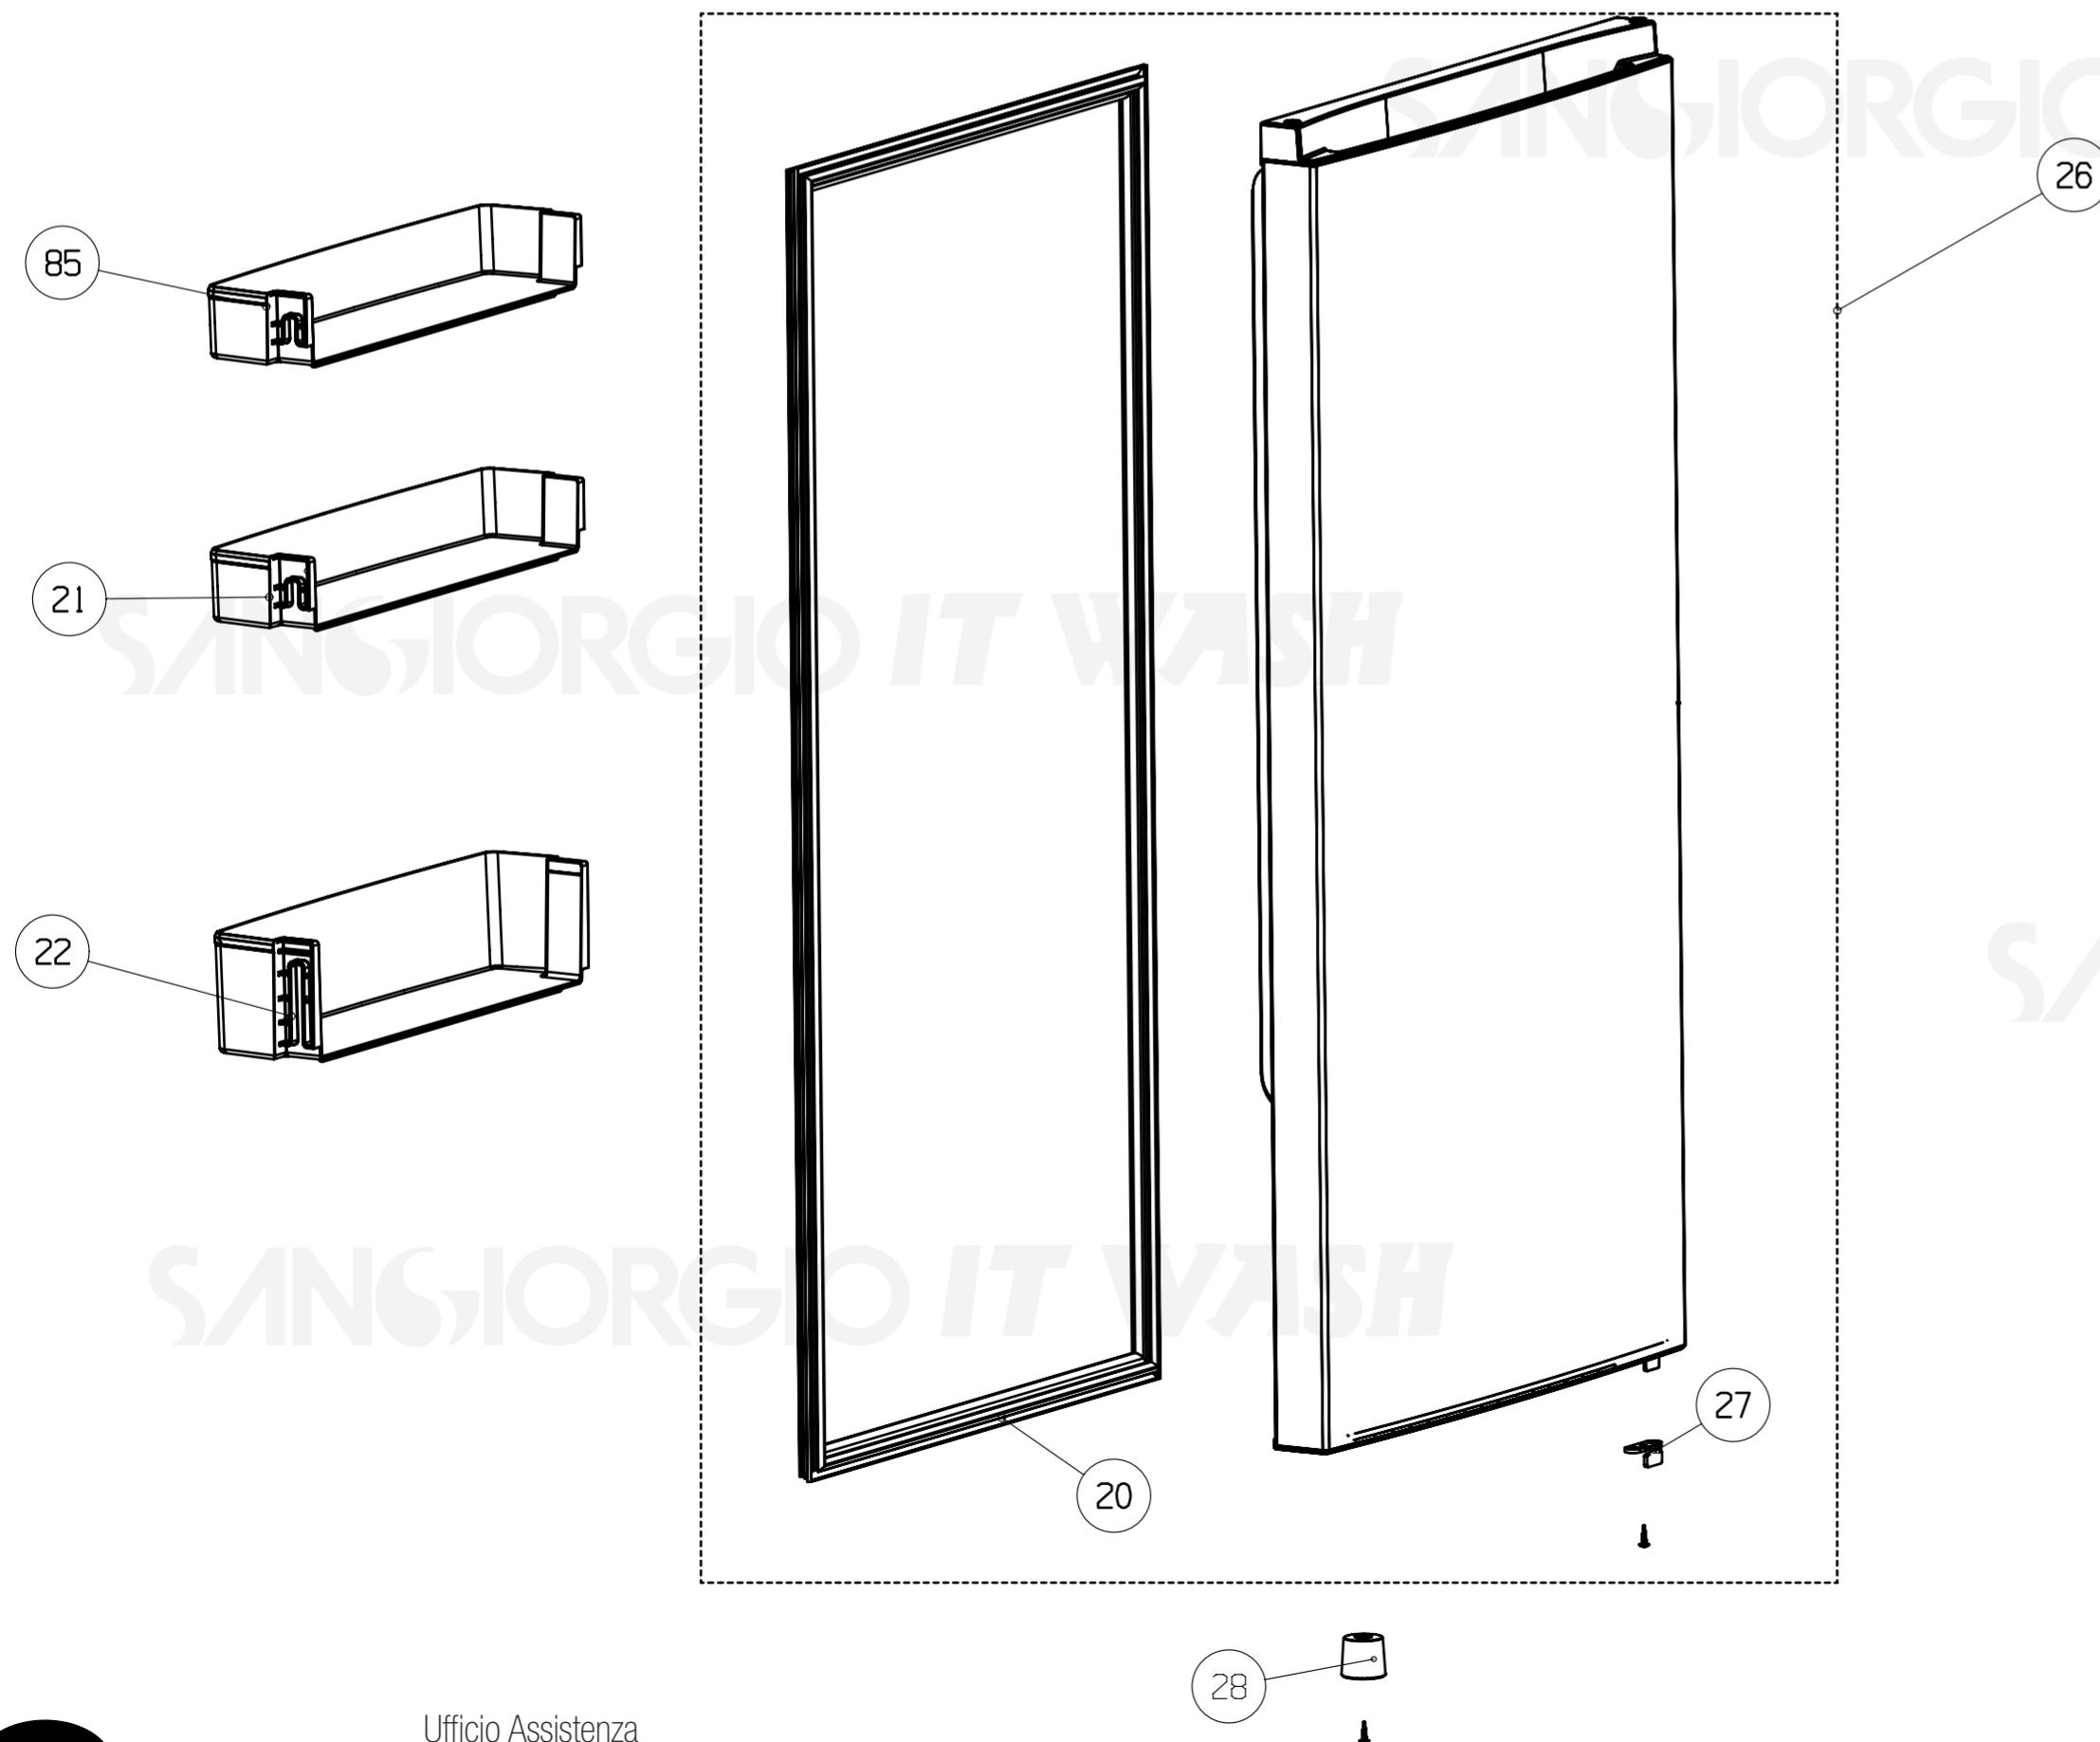

# ESPLOSO ASSISTENZA SD26NFXE

SANGIORGIO IT WASH

PART No.	CODICE	DESCRIZIONE	DESCRIPTION
18	ITWK4178521	Guarnizione congelatore	Freezer gasket
19	ITWK1604924	Balconcino congelatore perforato	Perforated freezer rack
20	ITWK4178524	Guarnizione frigorifero	Refrigerator gasket
21	ITWK1604925	Balconcino frigorifero superiore	Upper shelf
22	ITWK1604926	Balconcino frigorifero inferiore	Middle shelf
23	ITWK2108195	Assieme porta congelatore	Complete freezer door
24	ITWK1429326	Fermo porta frigo-congelatore	Fridge-freeze door stopper
26	ITWK4172811	Assieme porta frigorifero	Complete refrigerator door
27	ITWK1626788	Fermo porta frigo inferiore	Lower fridge door stopper
28	ITWK2091612	Boccola supporto porta	Support block for door frame