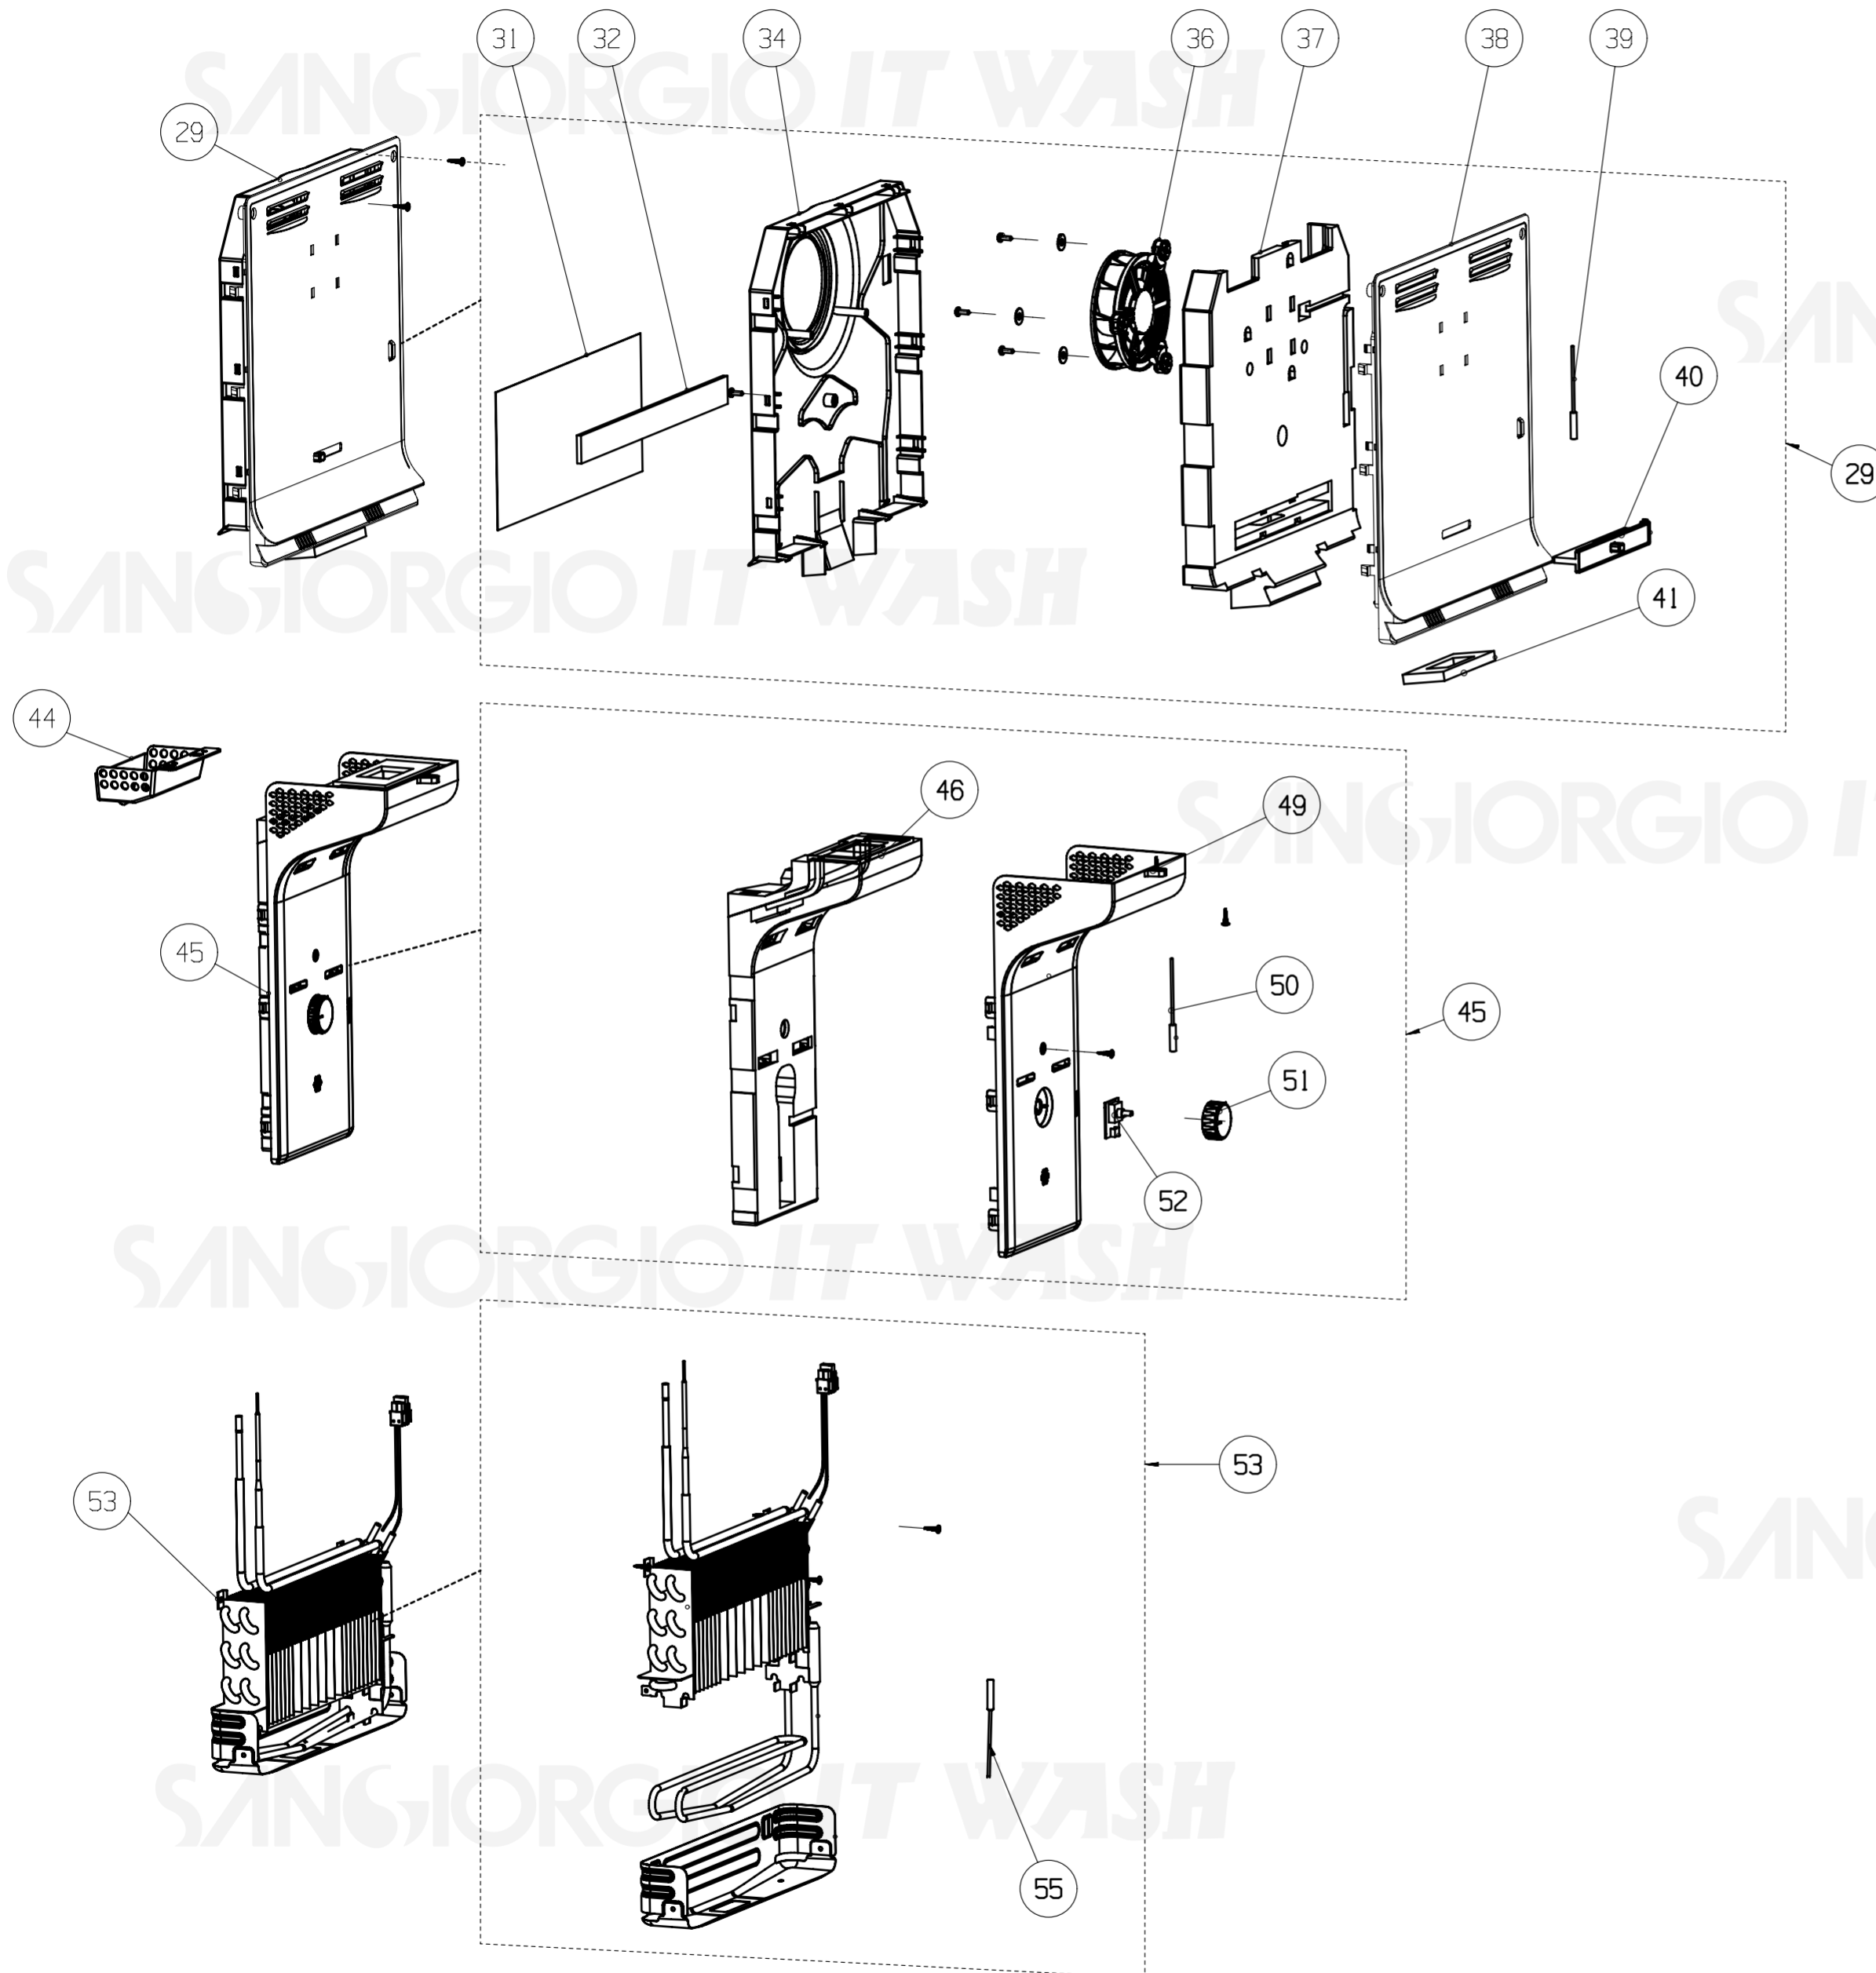

ESPLOSO ASSISTENZA

SD26NFXE

SANGIORGIO IT WASH

PART No.	CODICE	DESCRIZIONE	DESCRIPTION
29	ITWK2131047	Canale aria congelatore	Freezer air channel
31	ITWK2198261	Foil alluminio scambiatore calore	Aluminium oil heat transfer
32	ITWK1477082	Blocco di spugna	Sponge block
34	ITWK2037336	Protezione canale aria congelatore	Freeze air channel shield
36	ITWK1960962	Motore DC	DC motor
37	ITWK2037337	Spugna canale aria congelatore	Freezer air channel foam
38	ITWK2131057	Copri-canale aria congelatore	Freezer air channel cover
39	ITWK1909101	Sensore temperatura	temperature sensor unit
40	ITWK1991059	Unita regolazione temperatura	Temperature adjusting slide unit
41	ITWK2095894	Blocchetto di spugna	Sponge block
44	ITWK1575884	Serbatoio di drenaggio	Drainage tank
45	ITWK2037355	Cannelle aria per frigorifero	Refrigerator air channel
46	ITWK2080162	Spugna canale aria frigorifero	Refrigerator air channel foam
49	ITWK2037358	Copri-condotto aria frigorifero	Refrigerator air duct cover
50	ITWK1607745	Sensore temperatura	Temperature sensor
51	ITWK1575863	Manopola termostato	Thermostat knob
52	ITWK1576298	Potenzimetro temperatura	Temperature potentiometer
53	ITWK2078370	Assieme evaporatore	Complete evaporator
55	ITWK1051790	Sensore temperatura	Temperature sensor

SANGIORGIO IT WASH

SANGIORGIO IT WASH