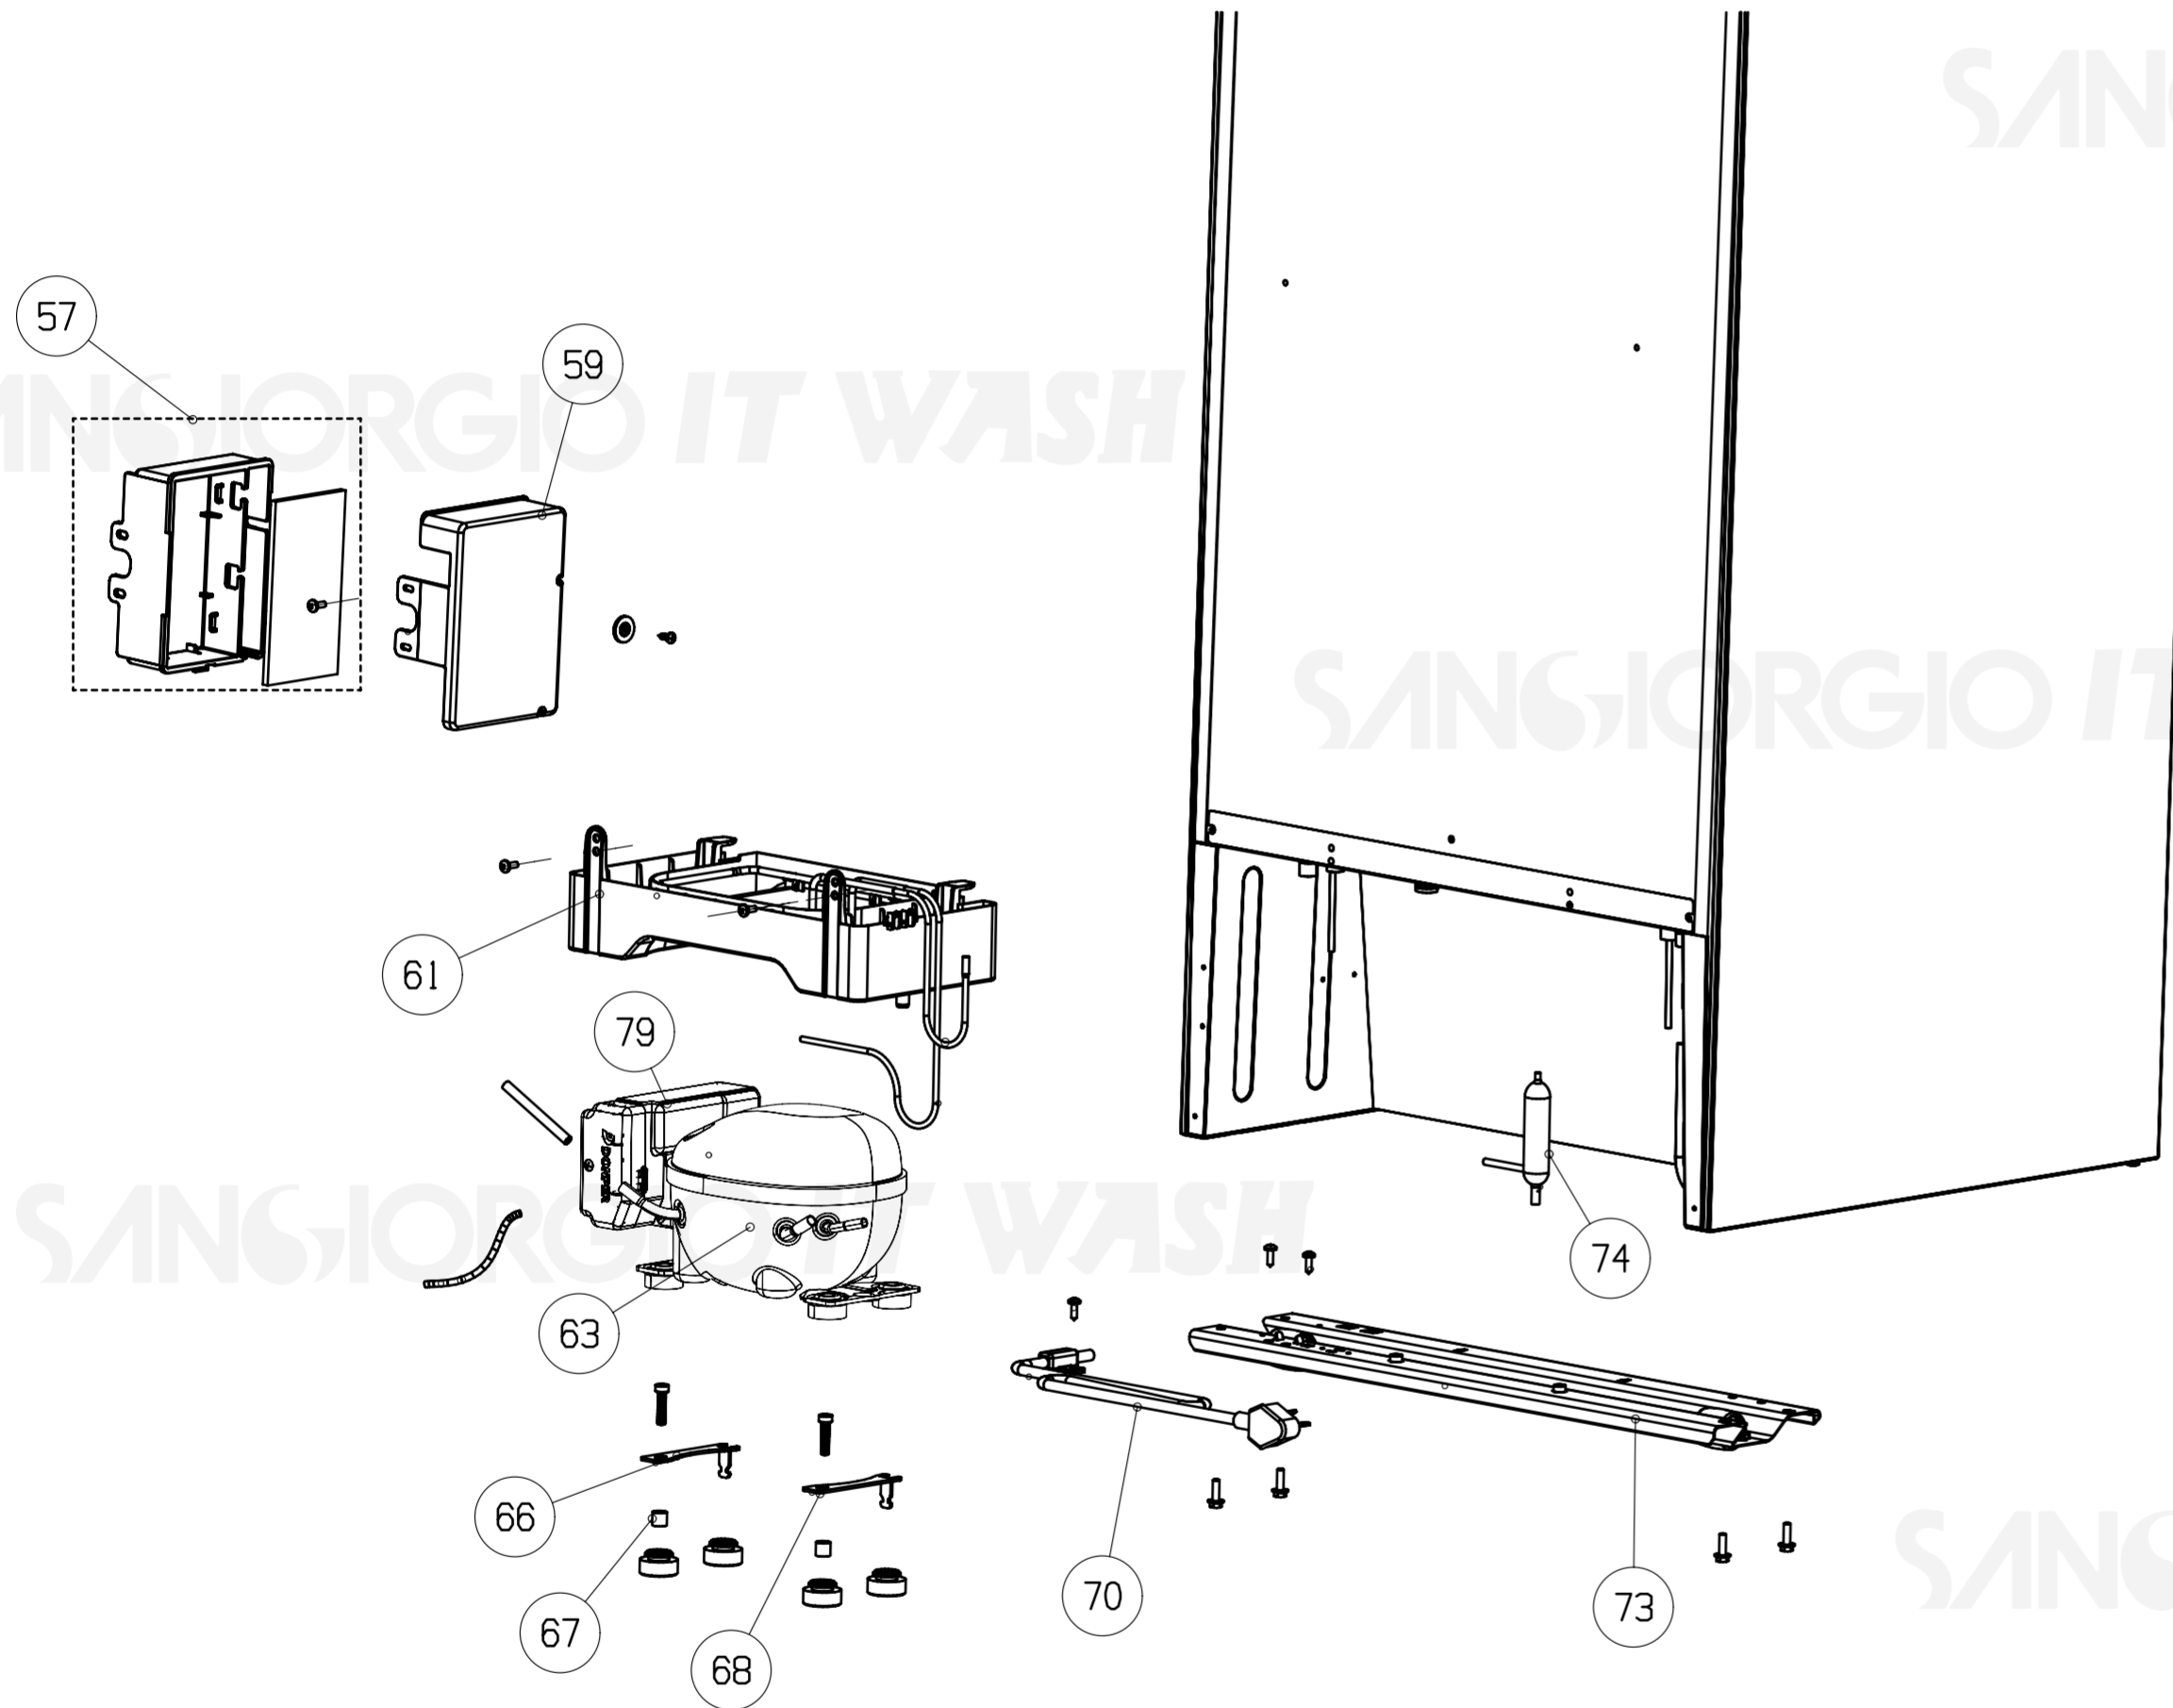

ESPLOSO ASSISTENZA SD26NFXE

SANGIORGIO IT WASH

SANGIORGIO IT WASH

PART No.	CODICE	DESCRIZIONE	DESCRIPTION
57	ITWK4168504	Unita di controllo elettronica	Electric control unit
59	ITWK1999959	Coperchio unita di controllo elettronica	Electric control unit cover
61	ITWK1873125	Contenitore di evaporazione	Evaporating dish
63	ITWK2130246	Compressore	Compressor
66	ITWK1072839	Fermo compressore sinistra	Left impact board
67	ITWK2152789	Boccola di acciaio	Steel sleeve
68	ITWK1111096	Fermo compressore destra	Right impact board
70	ITWK1878485	Cavo di alimentazione	Power cord
73	ITWK1868692	Montante compressore	Compressor base
74	ITWK1355795	Filtro di essiccazione	Drying filter
79	ITWK2128951	Schede elettronica inverter	Inverter electronic board

SANGIORGIO IT WASH

SANGIORGIO IT WASH

SANGIORGIO IT WASH

SANGIORGIO IT WASH

SANGIORGIO IT WASH