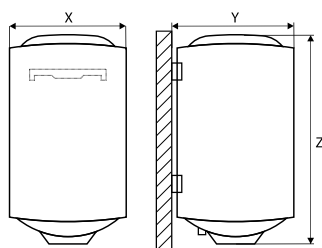

SCALDACQUA AD ACCUMULO

CHAMPION – ER/ES (V)

Il grande classico degli scaldacqua. Forma arrotondata con rivestimento del serbatoio interno in Bio-smaltatura fortemente resistente alla corrosione.

Serbatoio interno Bio-glasslined

Involucro esterno in acciaio

Controllo meccanico

Termo isolato

Cavo di alimentazione incluso

5 anni di garanzia sul serbatoio interno

La classica forma
rotonda si adatta
perfettamente
alla stanza

Sicurezza.

Il rivestimento Bio-glasslined del serbatoio interno lo protegge dalla corrosione e dai cambiamenti di temperatura.

Facile da usare.

Controllo esterno della temperatura con termostato per un utilizzo semplice ed intuitivo.

Economico.

Isolamento termico in poliuretano ad alta densità che permette di mantenere l'acqua calda più a lungo senza utilizzare inutilmente la corrente elettrica.