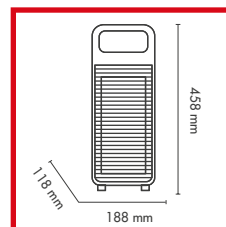

Dimensioni
Dimensions

BODY-SENSOR, PER UN BAGNO CALDO SENZA DISPERSIONI

- > Design accattivante, finitura matt, bianco puro
- > Speciale per il bagno – protezione IP21 contro gli schizzi d'acqua
- > 2 modalità: NORMAL/BODY SENSOR
- > In modalità NORMAL è possibile selezionare ECO/COMFORT/ventilazione estiva o impostare il timer
- > In modalità BODY-SENSOR ogni 2 minuti l'unità rileva la presenza di persone in ambiente entro 2m, continuando a funzionare oppure andando in stand-by
- > Timer di spegnimento (1-2-4 ore)
- > Ventilazione estiva
- > Min./max. consumo elettrico: 1300/2000W
- > Comoda maniglia
- > Controllo elettronico
- > LED funzionamento
- > Filtro anti-polline sul retro
- > Dispositivo di spegnimento automatico in caso di ribaltamento