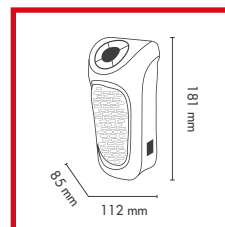

Dimensioni
Dimensions

COMFORT IN VIAGGIO

- > Ideale per uso personale
- > Molto versatile: da portare ovunque con sé
- > Pratico: basta un presa di corrente per avere il comfort desiderato
- > Ideale per roulotte e camper
- > Molto utile in viaggio
- > Consumo pochissimo: max. 350W
- > Dotato di display a LED, per indicare temperatura e timer
- > Temperatura regolabile (5-32°C)
- > Timer di spegnimento (1-12 ore)
- > Dispositivo di sicurezza anti-surriscaldamento